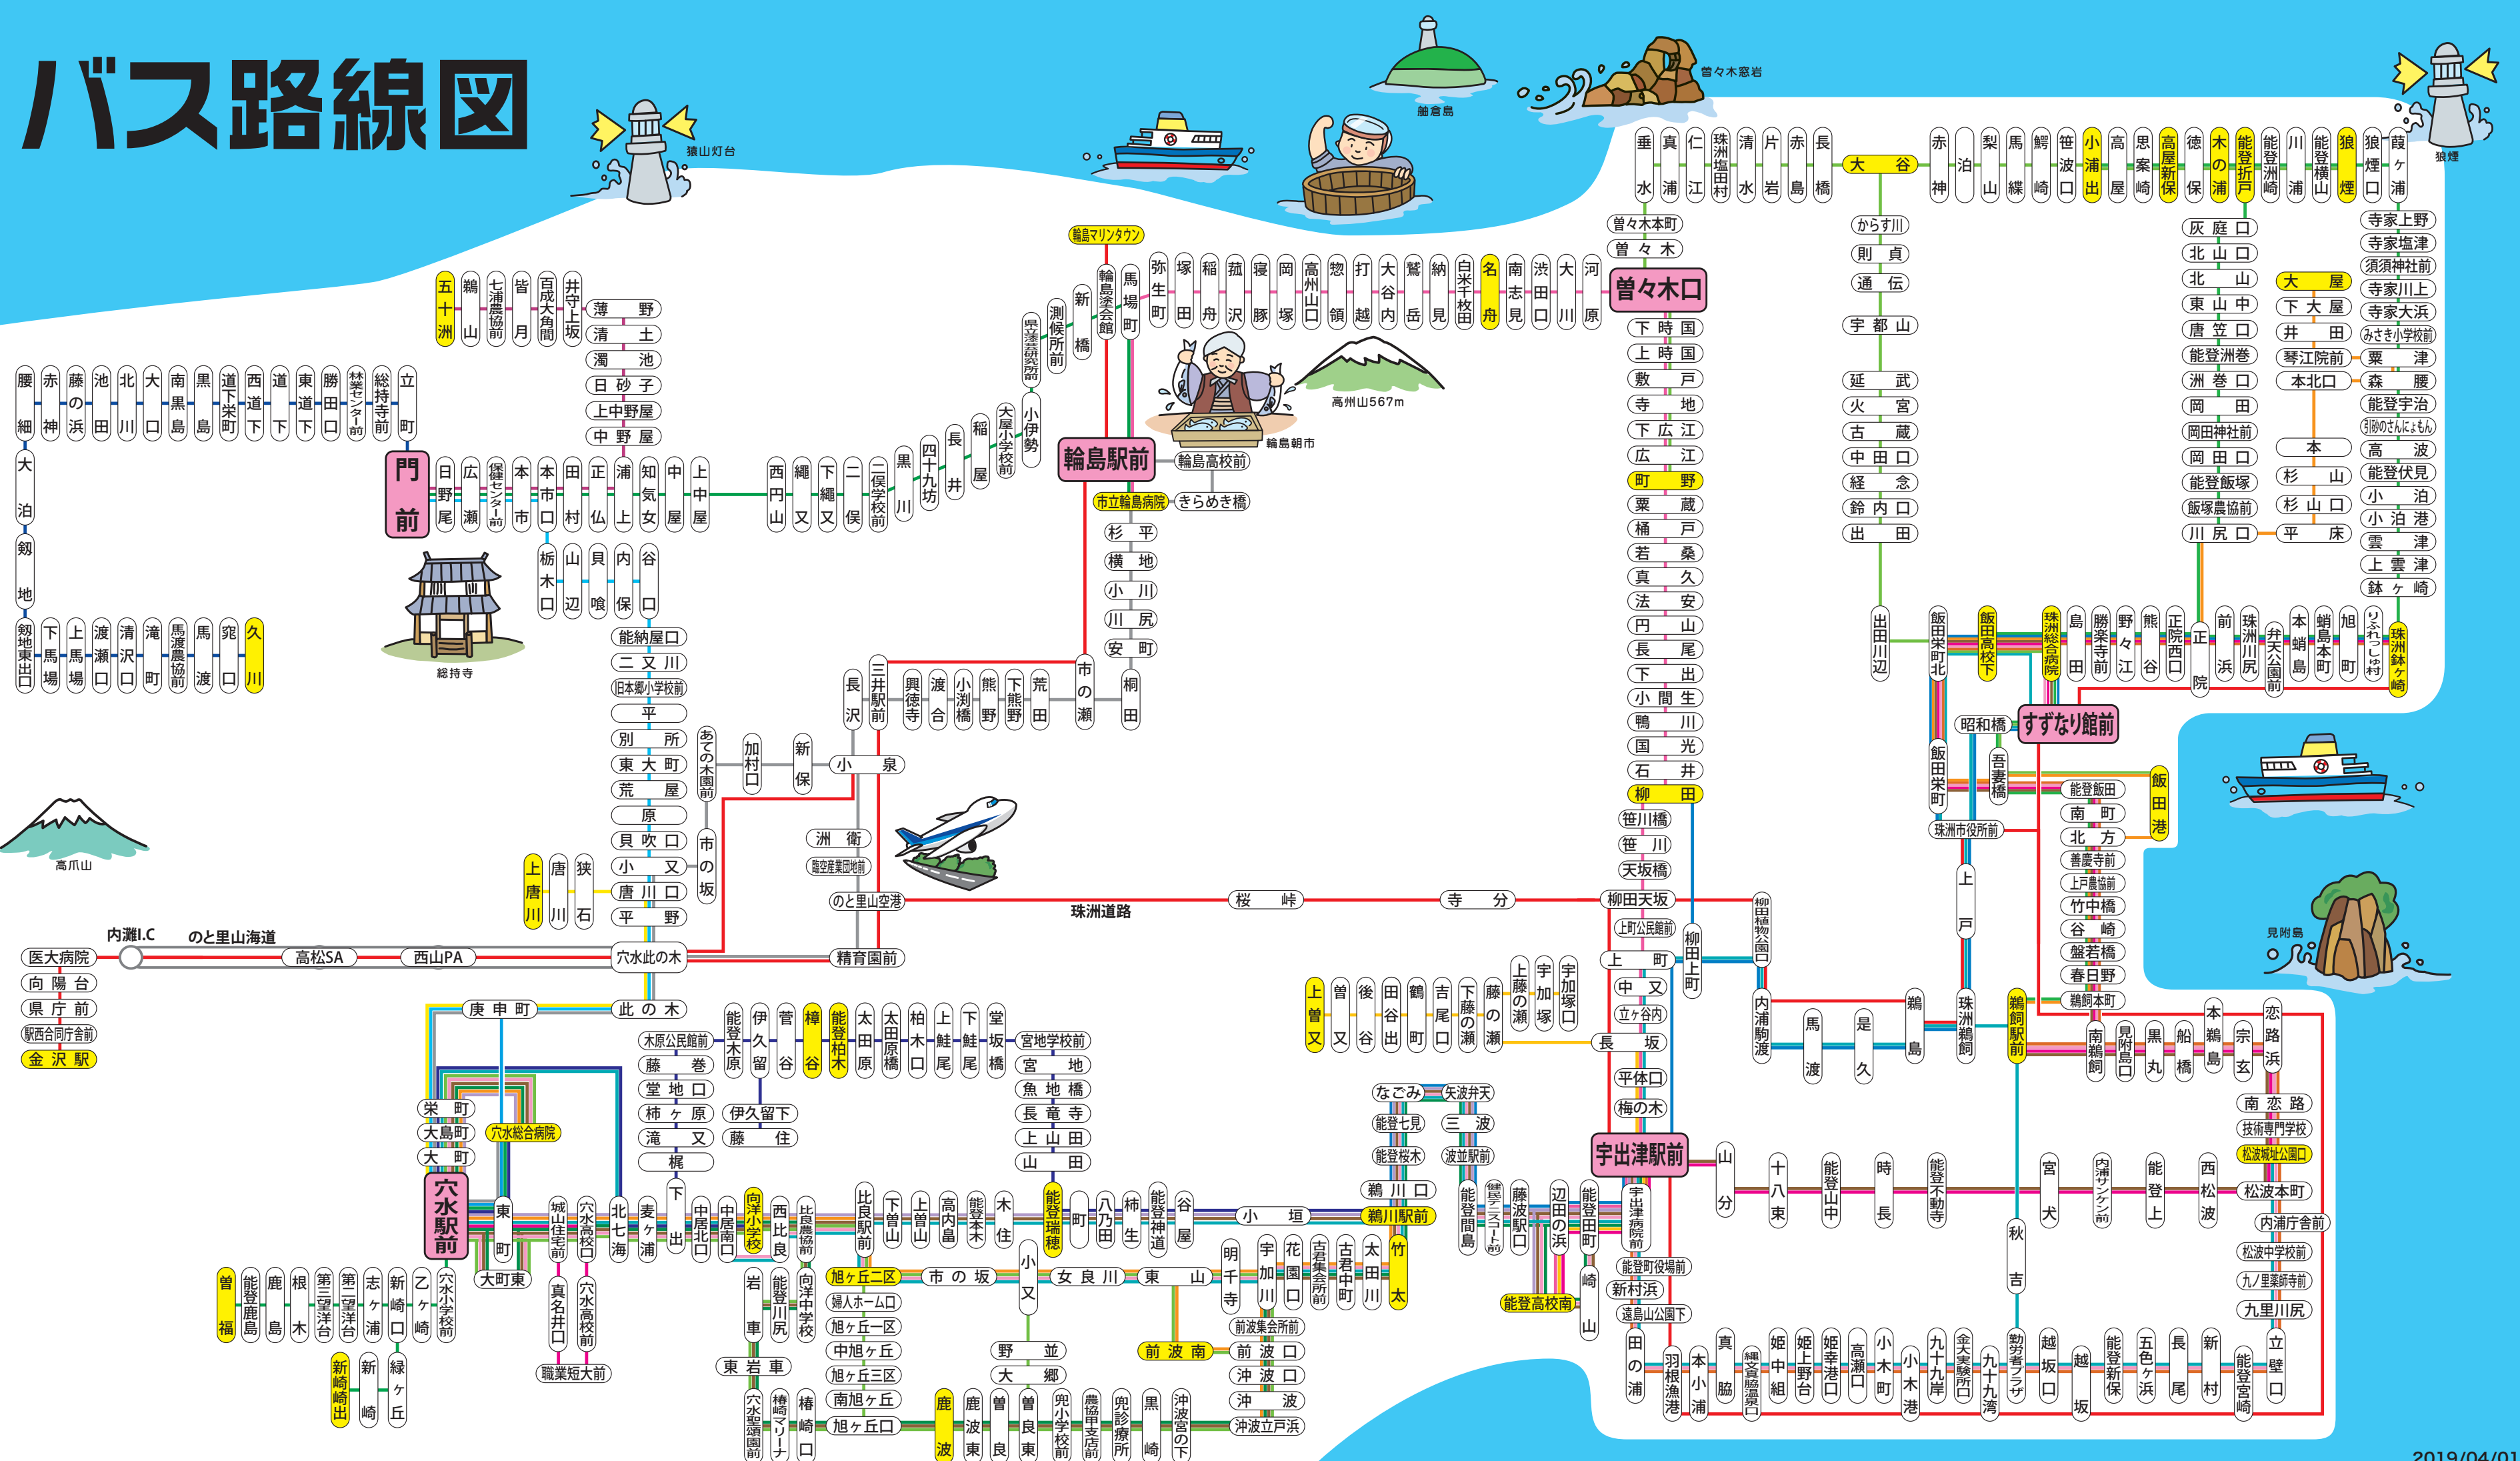

バス路線図

路線一覧表

路線名	運行系統	路線名	運行系統	路線名	運行系統	路線名	運行系統
輪島特急線	マリナタウン-輪島駅-能登空港-六水此の木-医大病院-金沢駅	穴水線	穴水病院-穴水駅前-小又-谷口-門前	町野線	市立輪島病院-輪島駅前-曾々木口-柳田-宇出津駅前-能登高校南	宇出津珠洲-A	珠洲鉢ヶ崎-輪島駅前-小木町-宇出津駅前-能登高校南
珠洲特急線	金沢駅-医大病院-すずなり館前-珠洲鉢ヶ崎	久川線	門前-池田-鵜地-久川	大谷線A	町野-曾々木口-大谷-宇都山-飯田港	宇出津珠洲-B	珠洲鉢ヶ崎-輪島駅前-十八束-宇出津駅前-能登高校南
珠洲宇出津特急線	金沢駅-医大病院-穴水駅前-小木-すずなり館前	穴水輪島線	穴水総合病院-穴水駅前-此の木-市の坂-輪島駅前-市立輪島病院	大谷線B	曾々木口-大谷-木の浦-狼煙	宇出津珠洲-C	飯田高校下-内浦駒渡-宇出津駅前-輪島駅前
皆月線	門前-浦上-五十洲	鹿島線	穴水病院-穴水駅前-新崎崎出-第二望洋台-曾福	三崎線	大屋-本-飯田港	穴水珠洲-A	穴水病院-穴水駅前-東山-宇出津駅前-小木港-すずなり館前
輪島線	門前-浦上-二俣-輪島駅前-市立輪島病院	高校線	穴水駅前-穴水高校前-穴水駅前	木の浦線	小浦出-木の浦-寺家-能登飯田	穴水珠洲-B	穴水病院-穴水駅前-岩車-宇出津駅前-十八束-すずなり館前
唐川線	穴水総合病院-穴水駅前-此の木-唐川口-上唐川	太田原線	穴水病院-穴水駅前-下出一-太田原-輪川駅前	曾又線	能登高校南-宇出津駅前-鶴町-上曾又	穴水珠洲-C	穴水駅前-能登端徳-宇出津駅前-小木-飯田高校下
						穴水宇出津-A	穴水病院-穴水駅前-明千寺-輪川駅前
						穴水宇出津-B	穴水病院-穴水駅前-岩車-輪川駅前-宇出津駅前

2019/04/01