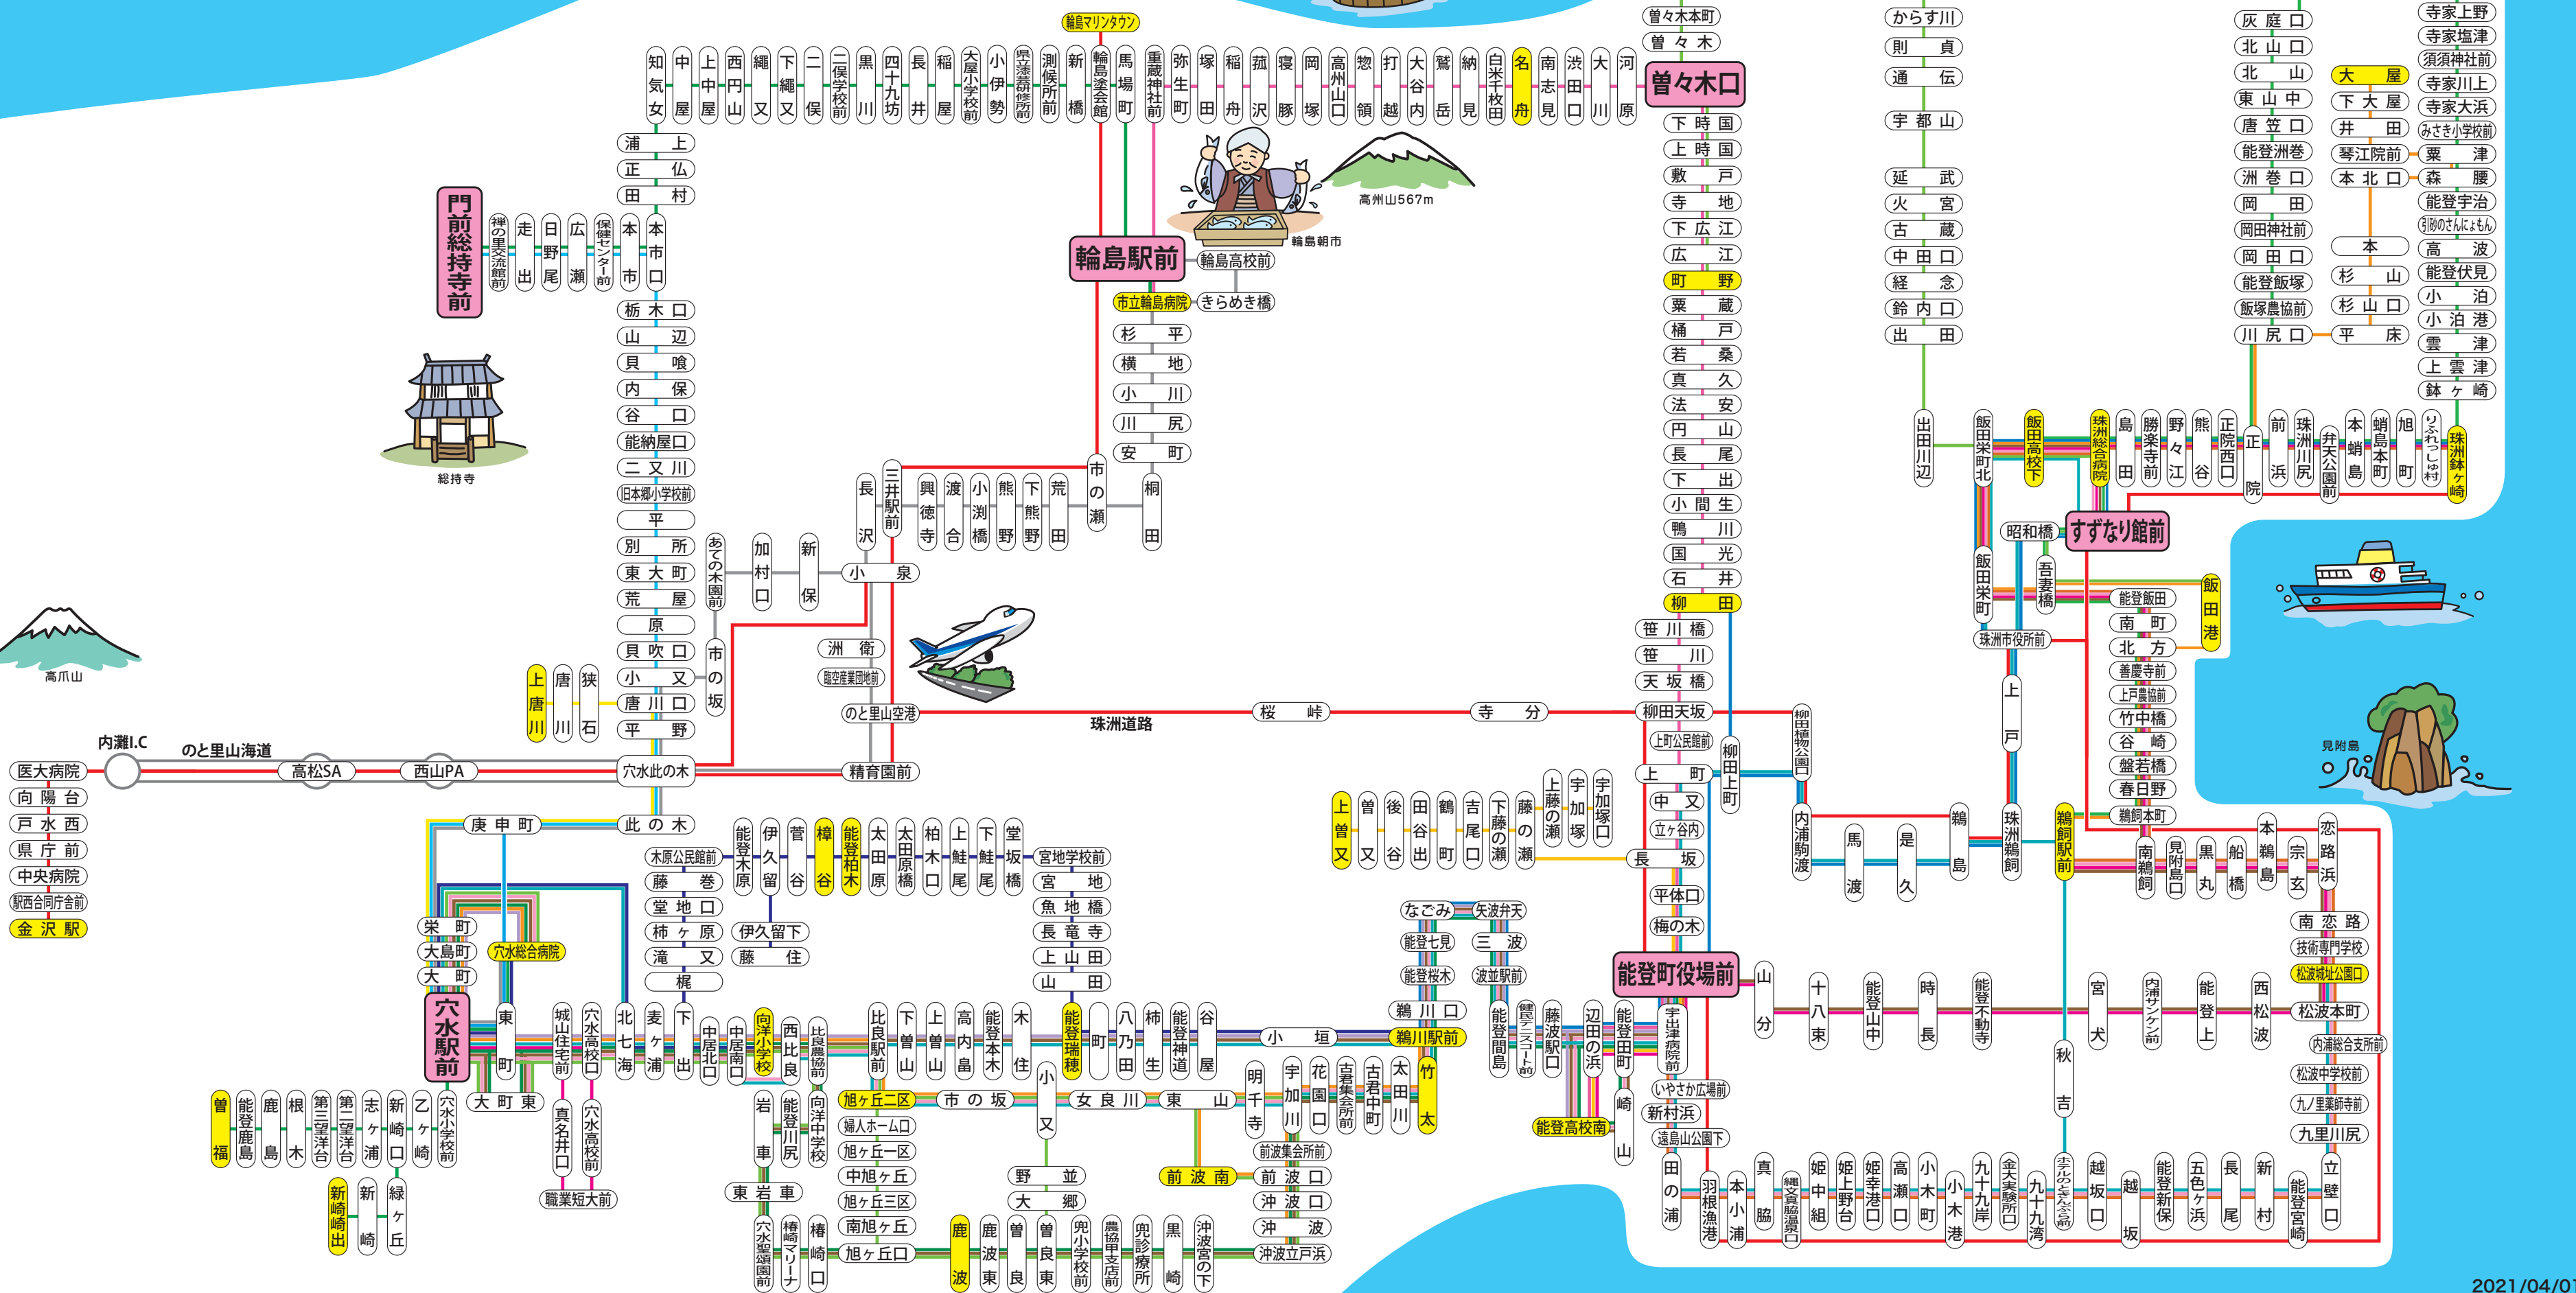

# バス路線図

## 路線一覧表

路線名	運行系統	路線名	運行系統	路線名	運行系統	路線名	運行系統
輪島特急線	マリンタウン-輪島駅-能登空港-穴水此の木-医大病院-金沢駅	穴水線	穴水病院-穴水駅前-此の木-又-谷口-門前総持寺前	町野線	市立輪島病院-輪島駅前-曾々木口-柳田-能登町役場前-能登高校南	宇出津珠洲-A	珠洲鉾ヶ崎-輪島駅前-小八東-能登町役場前-能登高校南
珠洲特急線	金沢駅-医大病院-すずなり館前-珠洲鉾ヶ崎	穴水輪島線	穴水総合病院-穴水駅前-此の木-市の坂-輪島駅前-市立輪島病院	大谷線A	町野-曾々木口-大谷-宇都山-飯田港	宇出津珠洲-B	珠洲鉾ヶ崎-輪島駅前-十八東-能登町役場前-能登高校南
珠洲宇出津特急線	金沢駅-医大病院-穴水駅前-小八東-すずなり館前	鹿島線	穴水病院-穴水駅前-新崎崎出-第二望洋台-曾福	大谷線B	曾々木口-大谷-木の浦-狼煙	宇出津珠洲-C	飯田高校下-内浦駒渡-能登町役場前-輪川駅前
輪島線	門前総持寺前-浦上-二俣-輪島駅前-市立輪島病院	高校線	穴水駅前-穴水高校前-穴水駅前	三崎線	大屋-本-飯田港	穴水珠洲-A	穴水病院-穴水駅前-東山-能登町役場前-小木港-すずなり館前
唐川線	穴水総合病院-穴水駅前-此の木-唐川口-上唐川	太田原線	穴水病院-穴水駅前-下出-太田原-輪川駅前	木の浦線	小浦出-木の浦-寺家-能登飯田	穴水珠洲-B	穴水病院-穴水駅前-岩車-能登町役場前-十八東-すずなり館前
				曾又線	能登高校南-能登町役場前-鶴町-上曾又	穴水珠洲-C	穴水駅前-能登端穂-能登町役場前-小木-飯田高校下
						穴水宇出津-A	穴水病院-穴水駅前-明千寺-輪川駅前
						穴水宇出津-B	穴水病院-穴水駅前-岩車-輪川駅前-能登町役場前