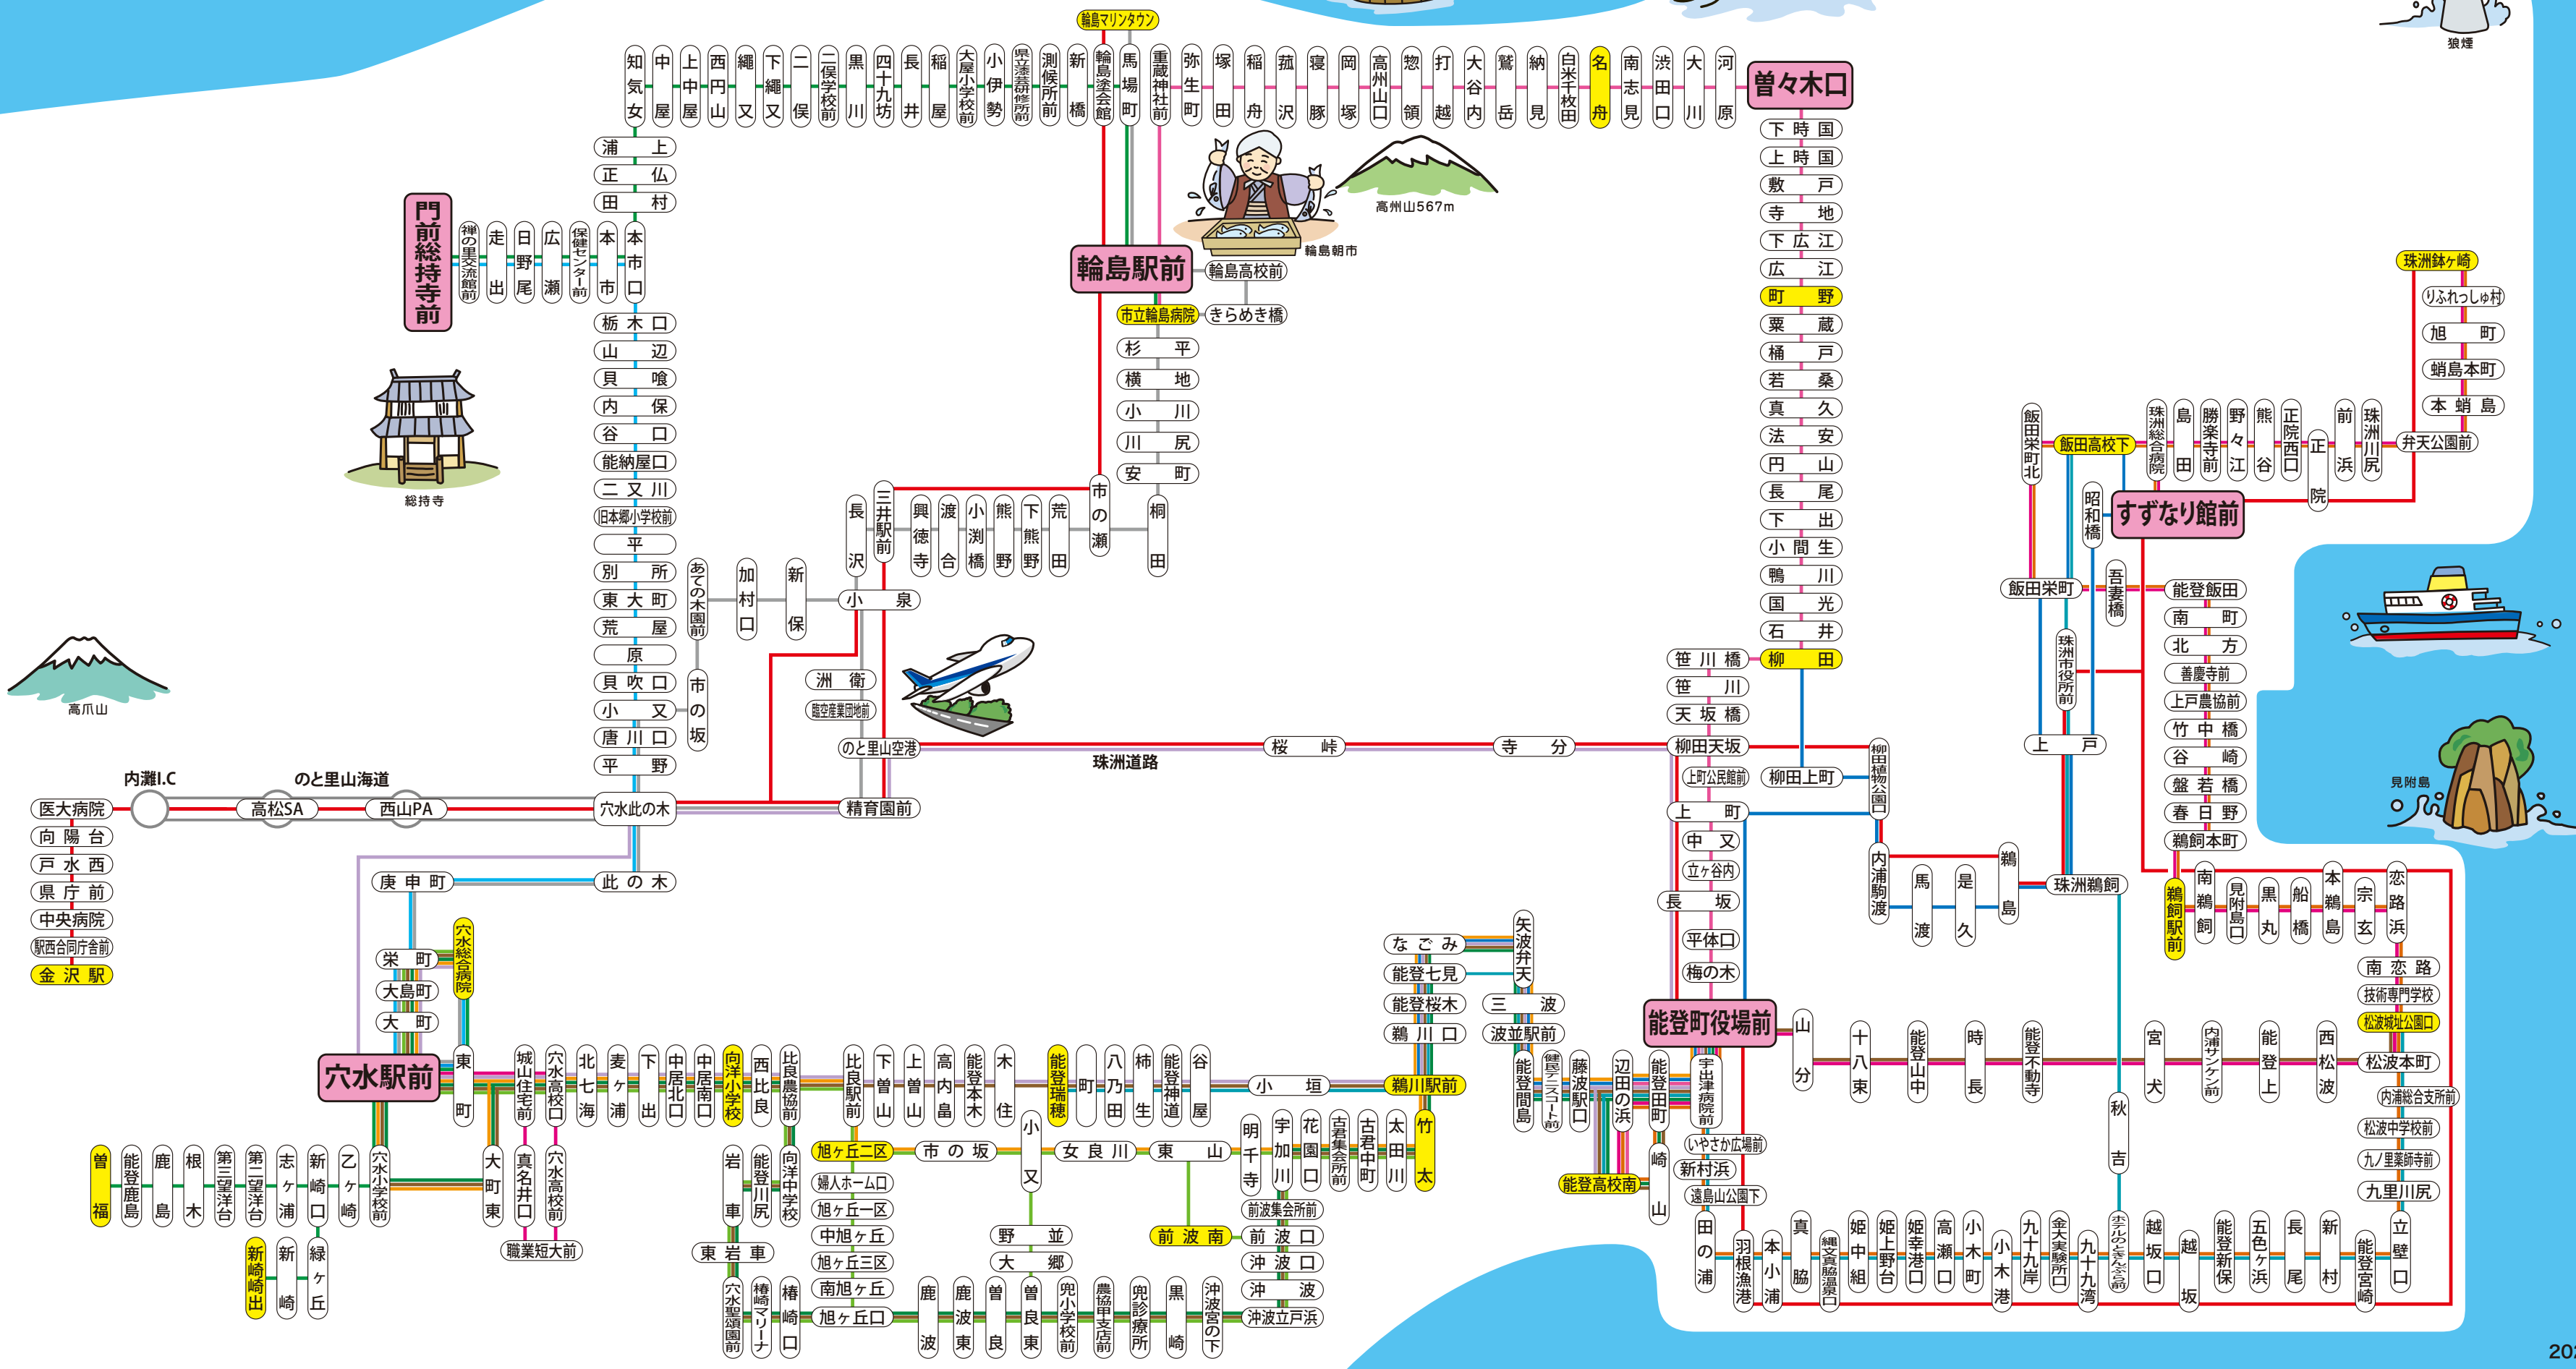

バス路線図

路線一覧表

路線名	運行系統	路線名	運行系統	路線名	運行系統	路線名	運行系統
輪島特急線	輪島マリンタウン-輪島駅前-のと里山空港-六水此の木-医大病院-金沢駅	六水線	六水病院-六水駅前-小又-谷口-門前総持寺前	町野線	市立輪島病院-輪島駅前-曾々木口-柳田-能登町役場前-能登高校南	六水珠洲-B	六水病院-六水駅前-能登端穂-能登町役場前-十八束-松波城址公園口
珠洲特急線	金沢駅-医大病院-すずなり館前-珠洲鉢ヶ崎	六水輪島線	六水病院-六水駅前-市の坂-輪島駅前-輪島マリンタウン	宇出津珠洲-A	珠洲鉢ヶ崎-鵜飼駅前-小木町-能登町役場前-能登高校南	六水珠洲-C	能登端穂-能登町役場前-秋吉-飯田高校下
珠洲宇出津特急線	金沢駅-医大病院-六水駅前-小木-すずなり館前	鹿島線	六水病院-六水駅前-新崎崎出-第二望洋台-曾福	宇出津珠洲-B	珠洲鉢ヶ崎-鵜飼駅前-十八束-能登町役場前-能登高校南	六水宇出津-A	六水病院-六水駅前-明千寺-鵜飼駅前
輪島線	門前総持寺前-浦上-二俣-輪島駅前-市立輪島病院	高校線	六水駅前-六水高校前-六水駅前	宇出津珠洲-C	飯田高校下-内浦駒渡-能登町役場前-鵜飼駅前	六水宇出津-B	六水病院-六水駅前-岩車-鵜飼駅前-能登町役場前

2023/04/01