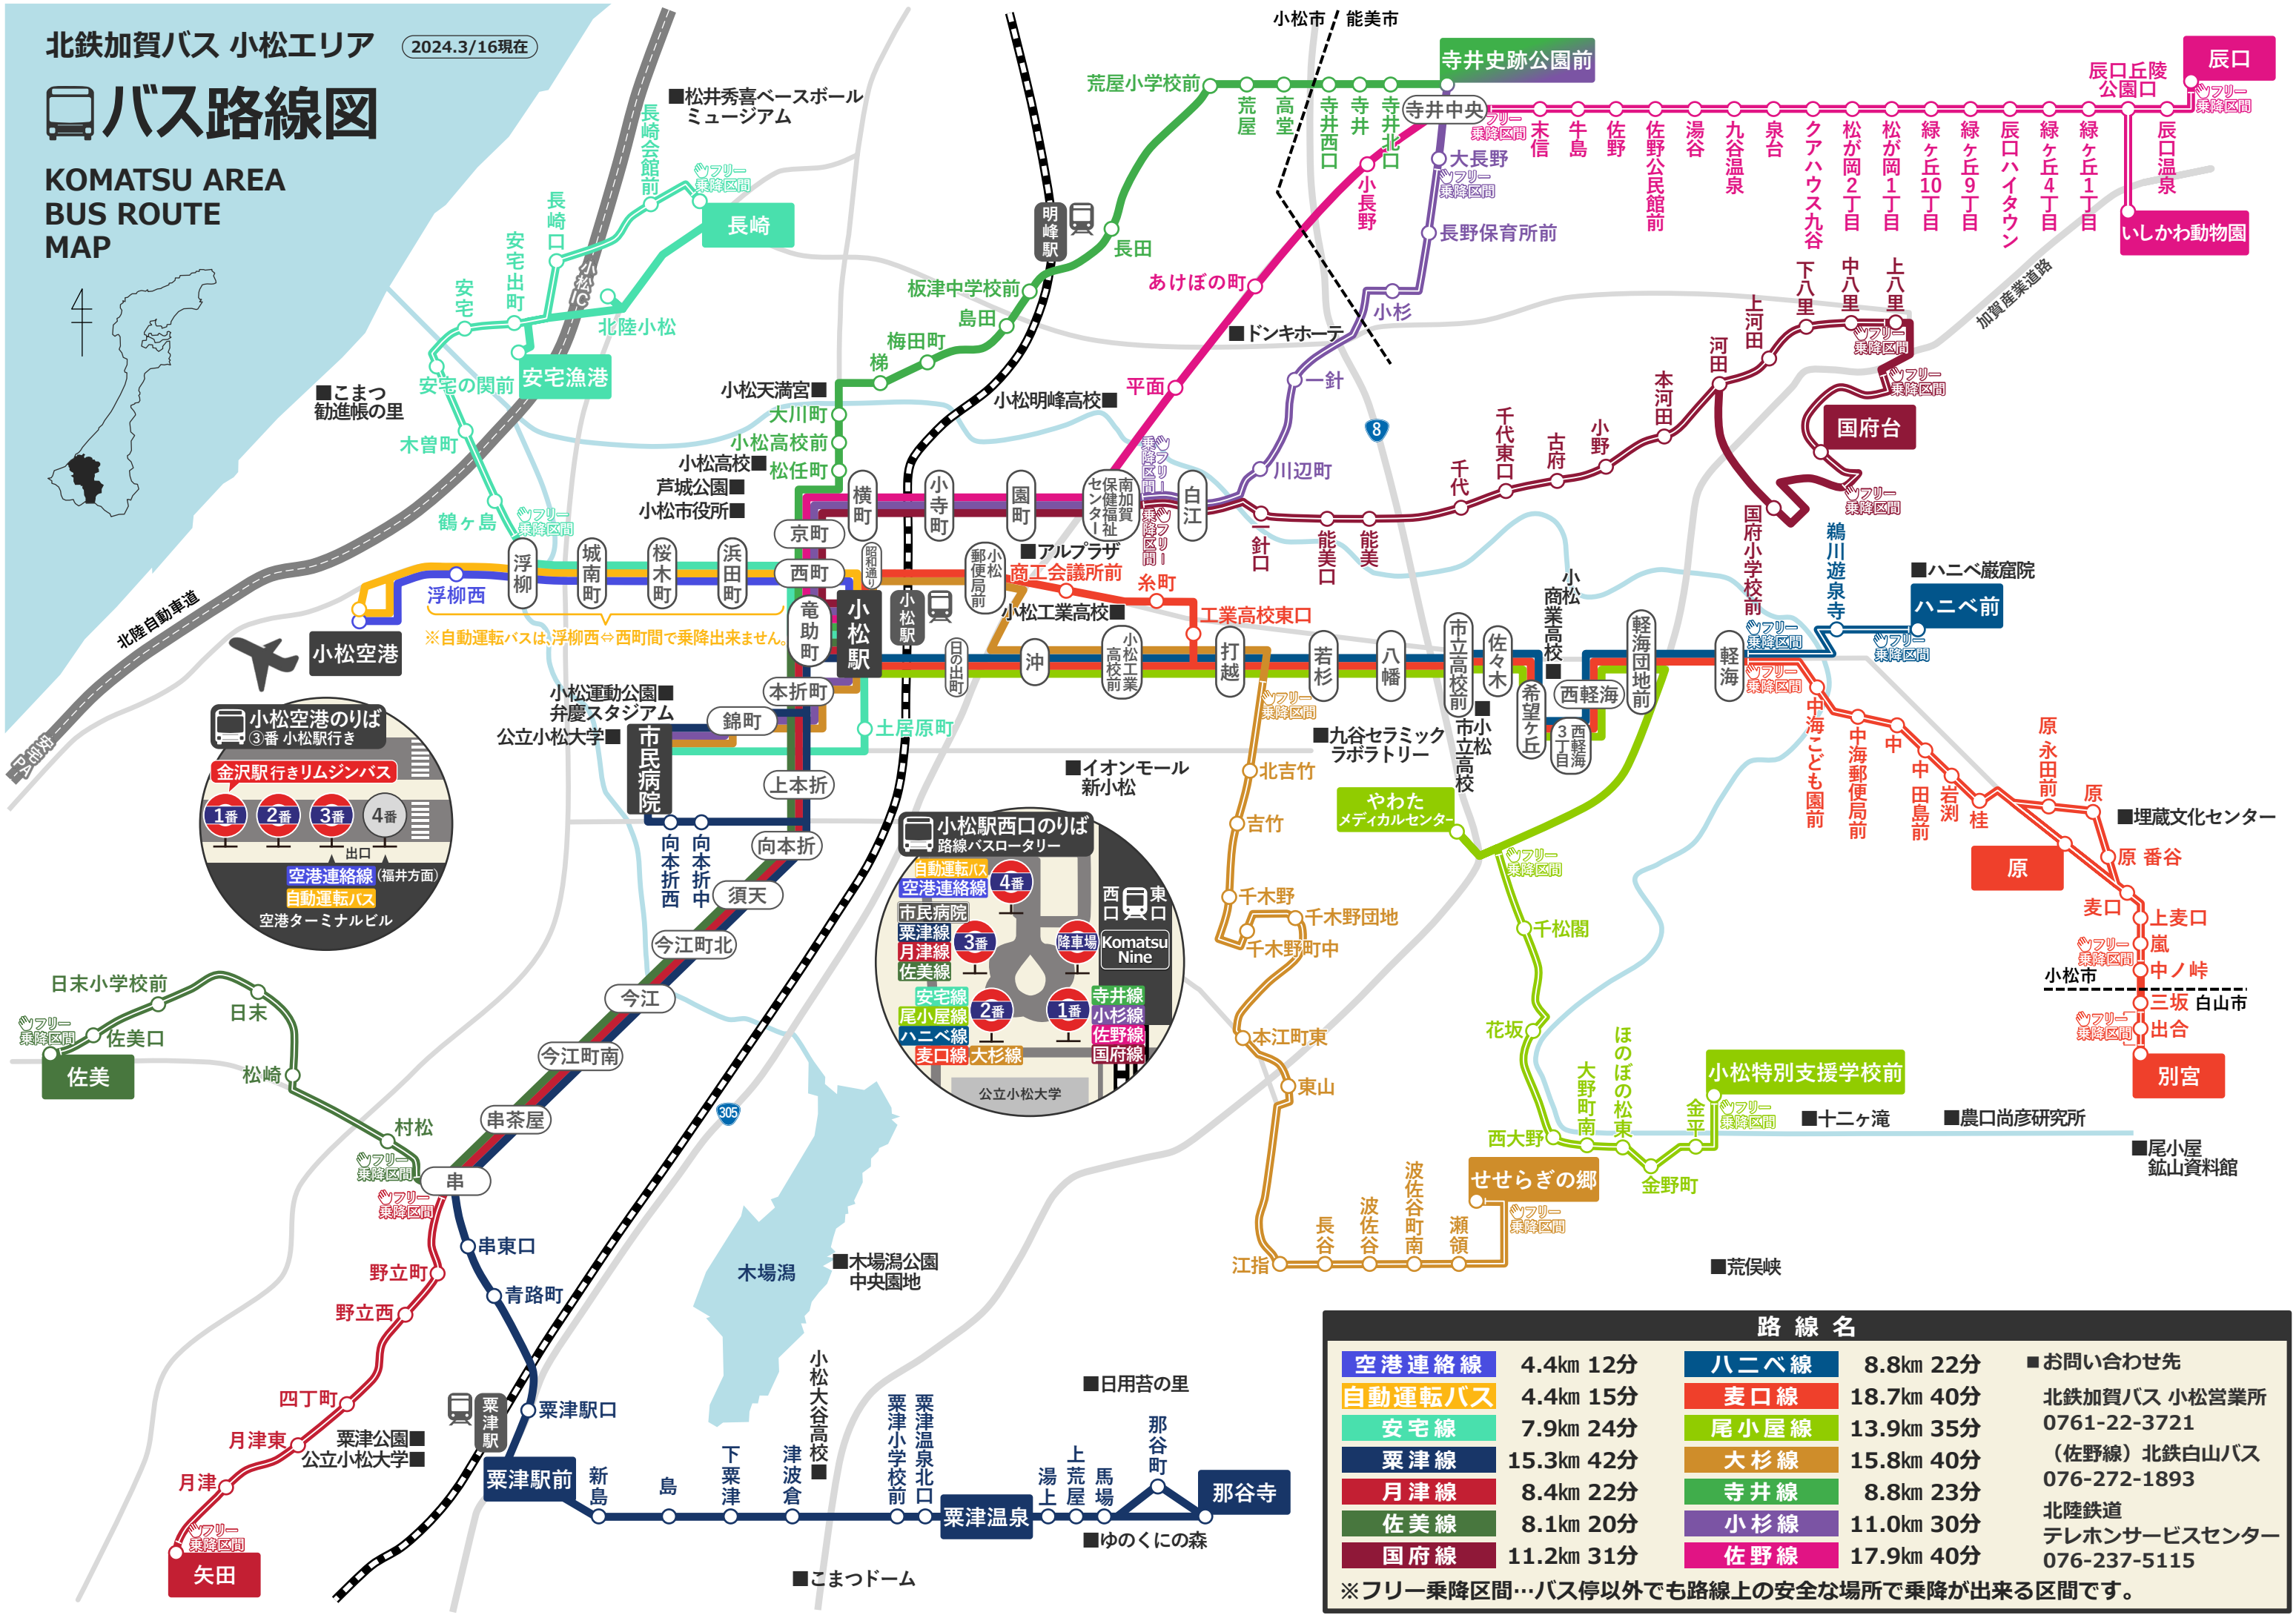

バス路線図

KOMATSU AREA
BUS ROUTE
MAP

小松空港のりば
③番 小松駅行き

金沢駅行きリムジンバス

1番 2番 3番 4番 出口

空港連絡線 (福井方面)
自動運転バス
空港ターミナルビル

小松駅西口のりば
路線バスロータリー

自動運転バス
空港連絡線 4番
市民病院
粟津線 3番
月津線
佐美線
安宅線
尾小屋線 2番
ハニベ線
麦口線 大杉線

降車場
西口 東口
Komatsu Nine

公立小松大学

路線名		
空港連絡線	4.4km 12分	お問い合わせ先 北鉄加賀バス 小松営業所 0761-22-3721 (佐野線) 北鉄白山バス 076-272-1893 北陸鉄道 テレホンサービスセンター 076-237-5115
自動運転バス	4.4km 15分	
安宅線	7.9km 24分	
粟津線	15.3km 42分	
月津線	8.4km 22分	
佐美線	8.1km 20分	
国府線	11.2km 31分	
ハニベ線	8.8km 22分	
麦口線	18.7km 40分	
尾小屋線	13.9km 35分	
大杉線	15.8km 40分	
寺井線	8.8km 23分	
小杉線	11.0km 30分	
佐野線	17.9km 40分	

※フリー乗降区間…バス停以外でも路線上の安全な場所で乗降が出来る区間です。