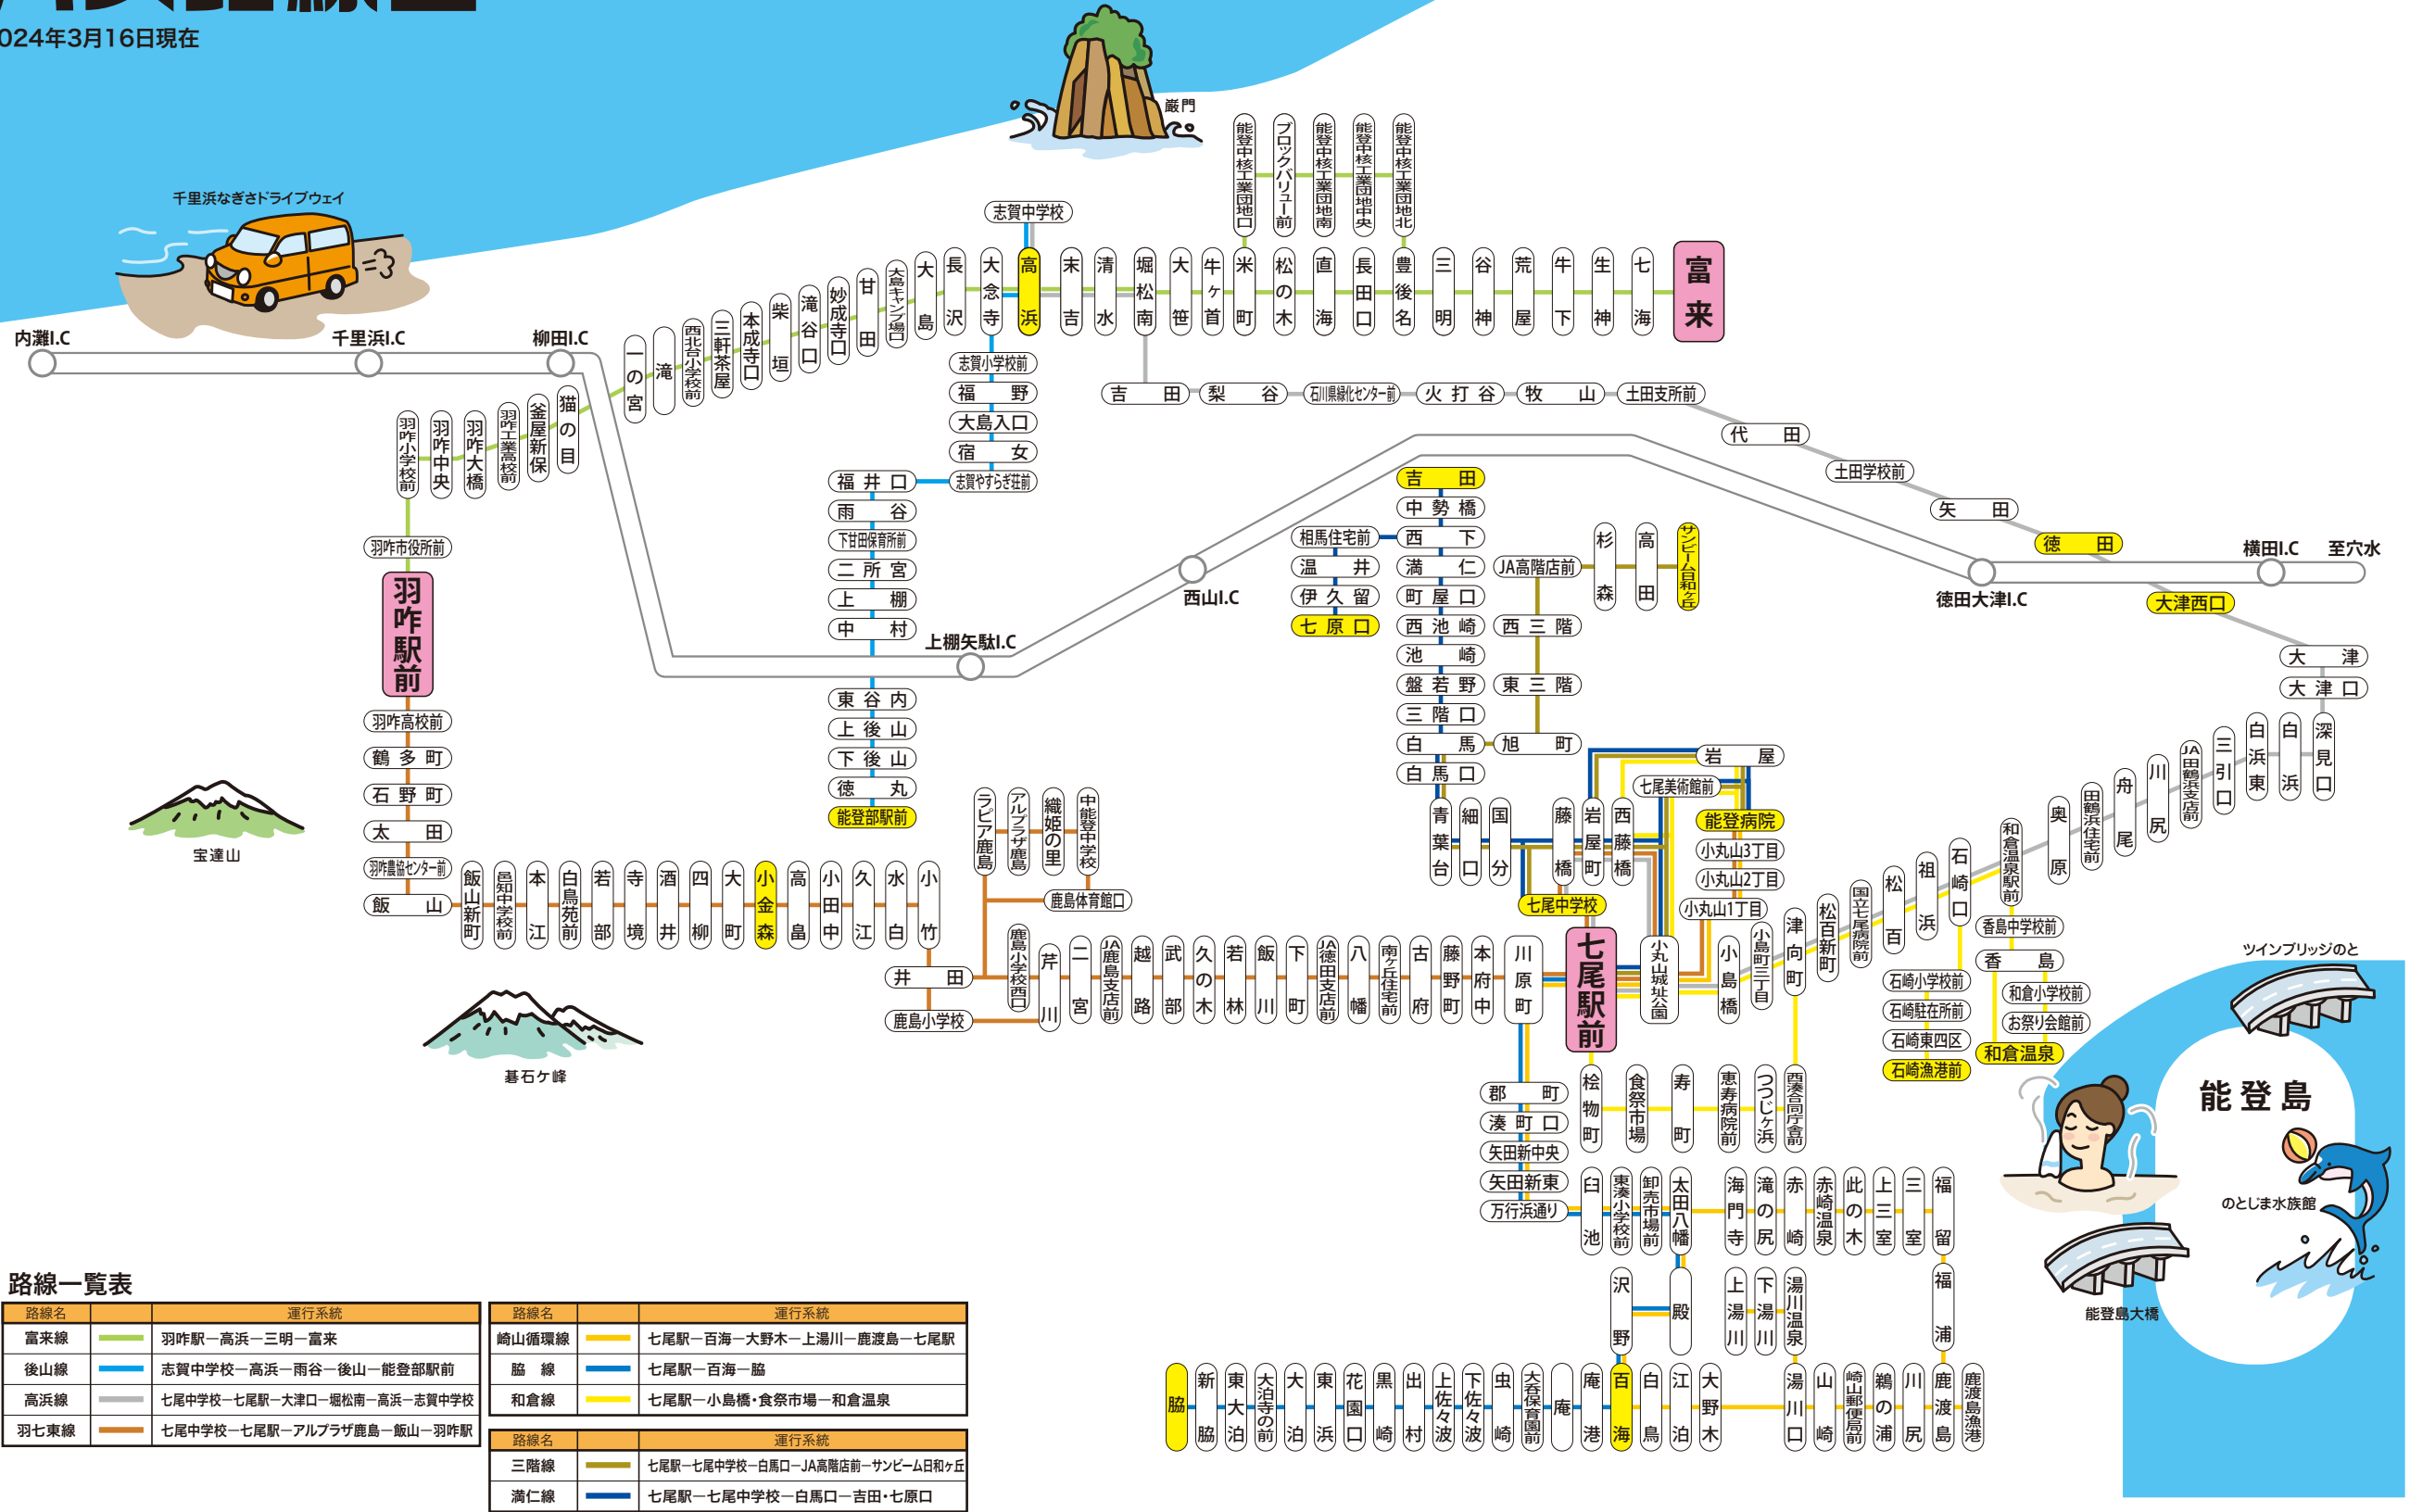

バス路線図

2024年3月16日現在

路線一覧表

路線名	運行系統	路線名	運行系統
富来線	羽咋駅—高浜—三明—富来	崎山循環線	七尾駅—百海—大野木—上湯川—鹿渡島—七尾駅
後山線	志賀中学校—高浜—雨谷—後山—能登部駅前	脇線	七尾駅—百海—脇
高浜線	七尾中学校—七尾駅—大津口—堀松南—高浜—志賀中学校	和倉線	七尾駅—小島橋—食祭市場—和倉温泉
羽七東線	七尾中学校—七尾駅—アルブラザ鹿島—飯山—羽咋駅	路線名	運行系統
		三階線	七尾駅—七尾中学校—白馬口—JA高階店前—サンビーム日和ヶ丘
		満仁線	七尾駅—七尾中学校—白馬口—吉田—七原口