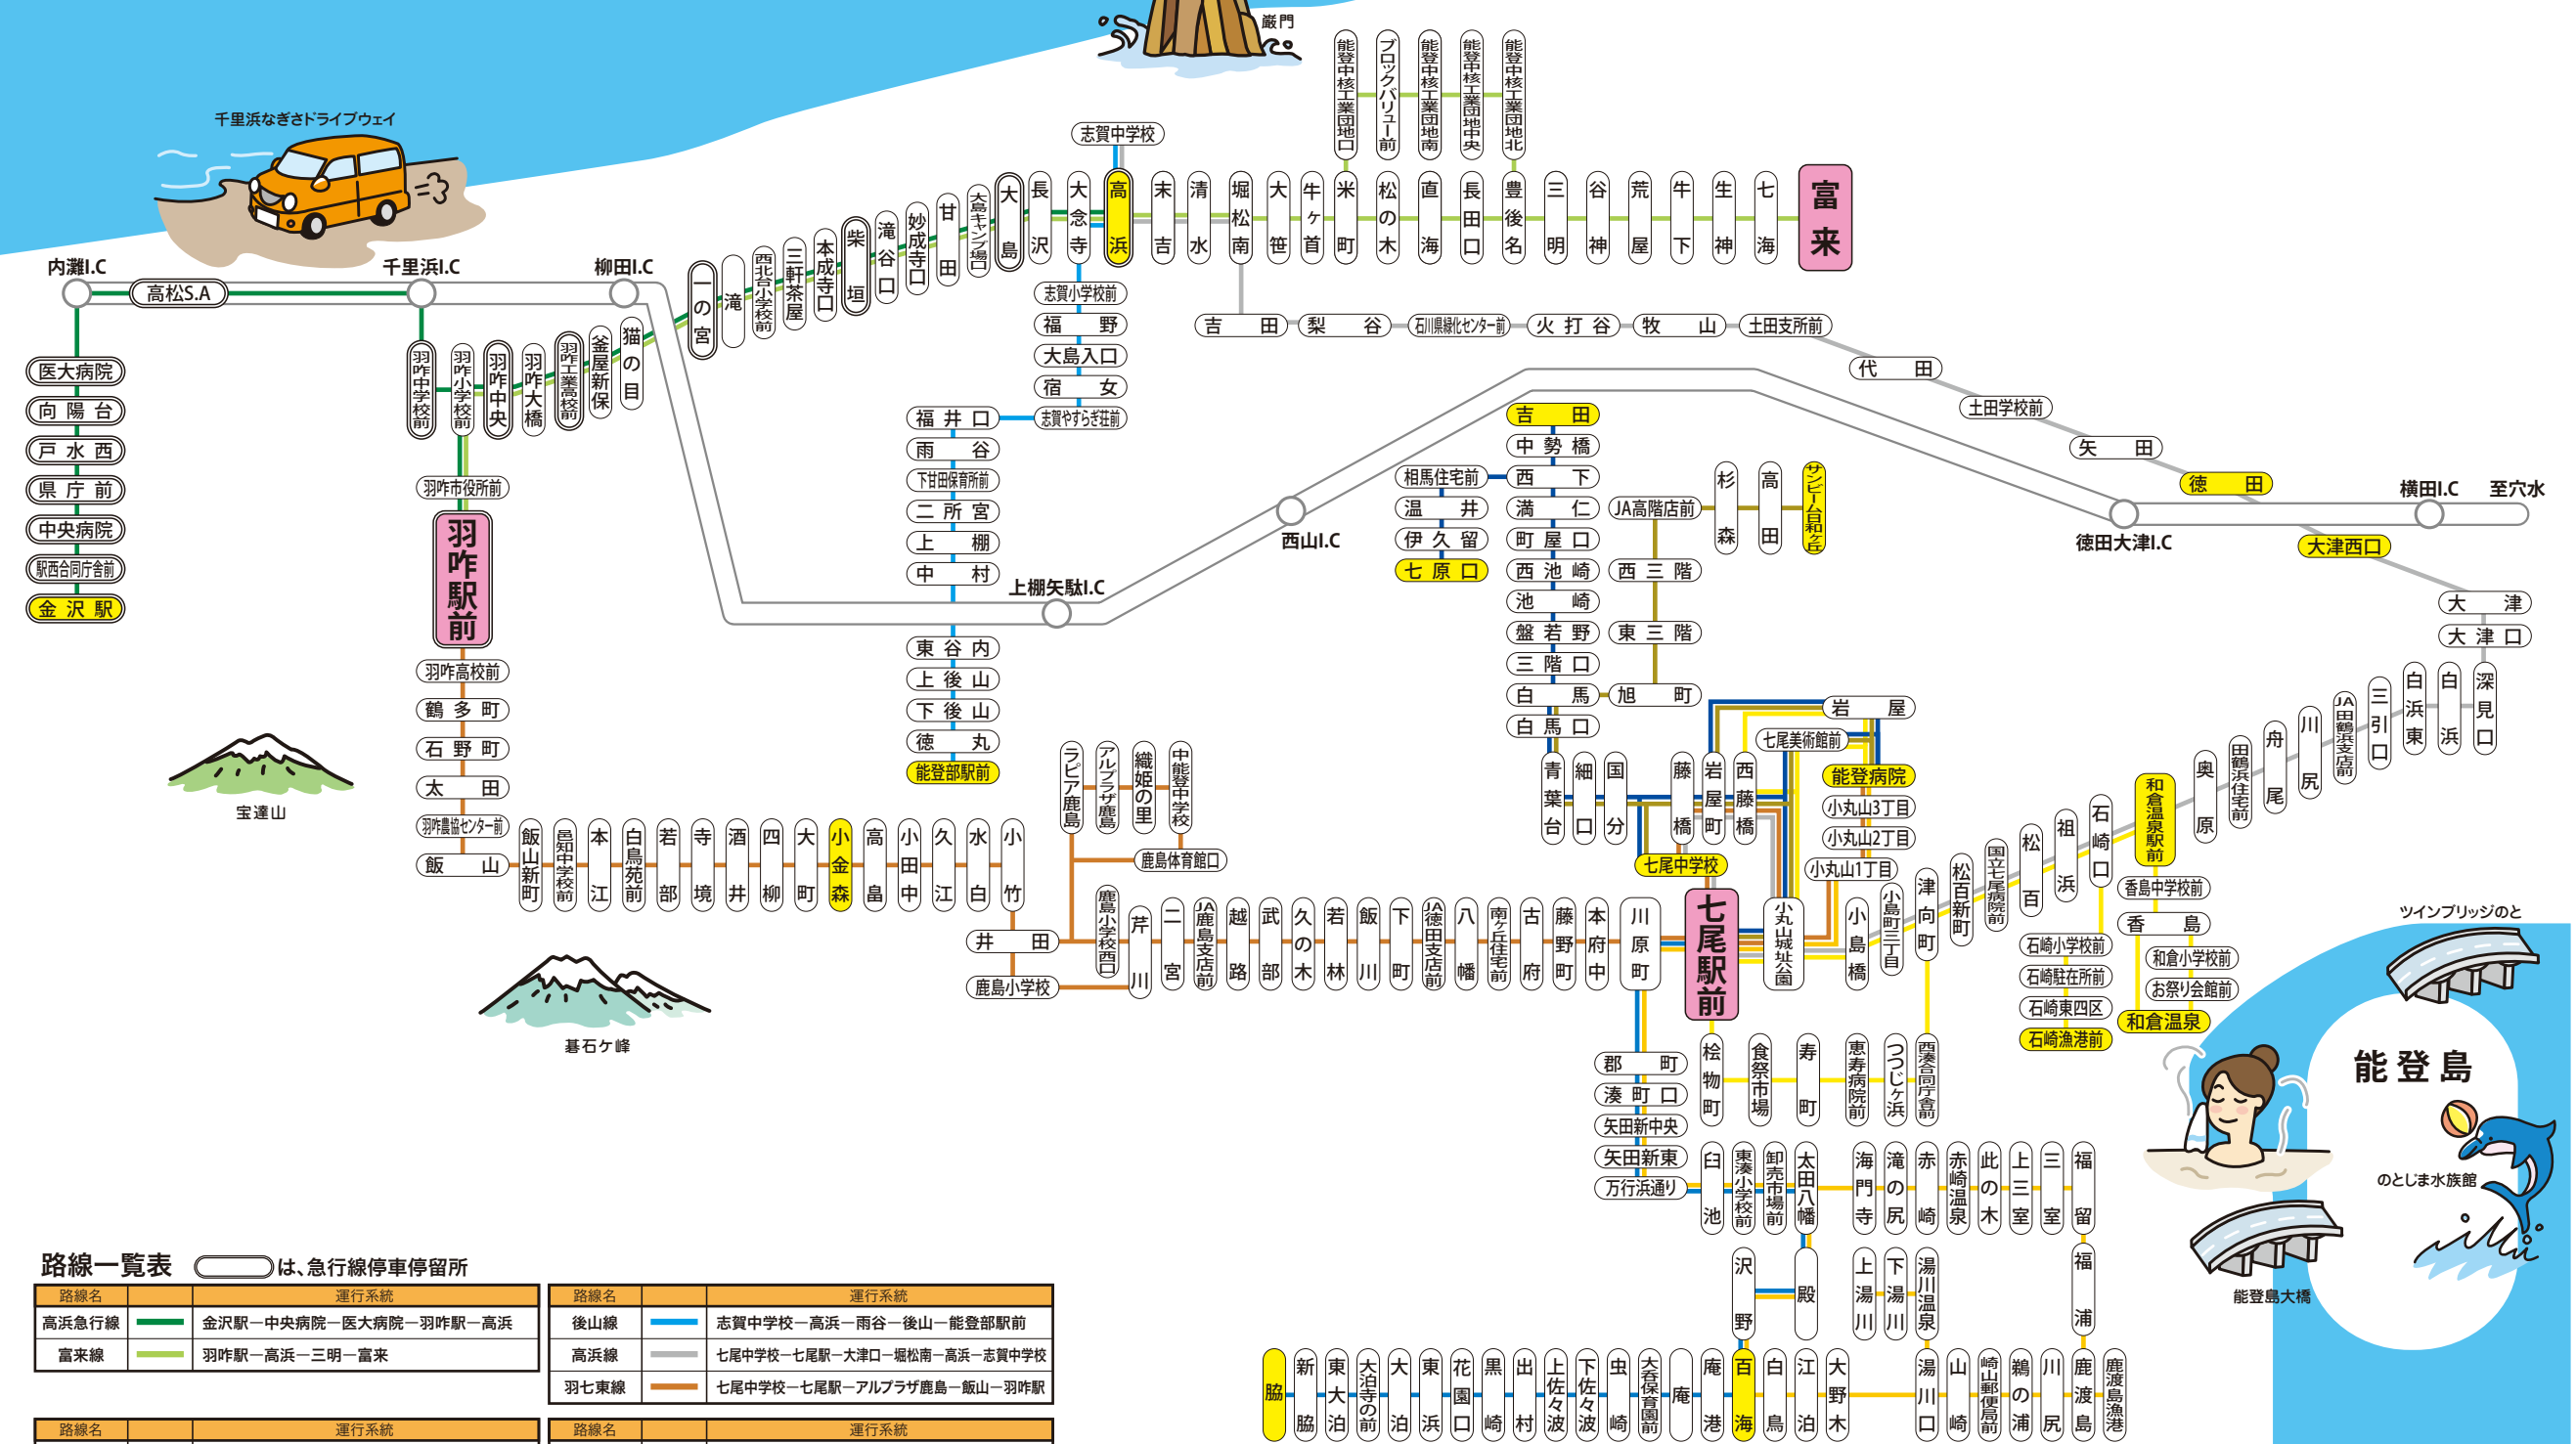

# バス路線図

2023年7月現在

## 路線一覧表

は、急行線停車留所

路線名	運行系統	路線名	運行系統
高浜急行線	金沢駅—中央病院—医大病院—羽咋駅—高浜	後山線	志賀中学校—高浜—雨谷—後山—能登部駅前
富来線	羽咋駅—高浜—三明—富来	高浜線	七尾中学校—七尾駅—大津口—堀松南—高浜—志賀中学校
嶺山循環線	七尾駅—百海—大野木—上湯川—鹿渡島—七尾駅	羽七東線	七尾中学校—七尾駅—アルブラザ鹿島—飯山—羽咋駅
嶺線	七尾駅—百海—嶺	嶺山線	七尾駅—七尾中学校—白馬口—JA高階店前—サンビーム日和ヶ丘
和倉線	七尾駅—小島橋—食祭市場—和倉温泉	満仁線	七尾駅—七尾中学校—白馬口—吉田—七原口