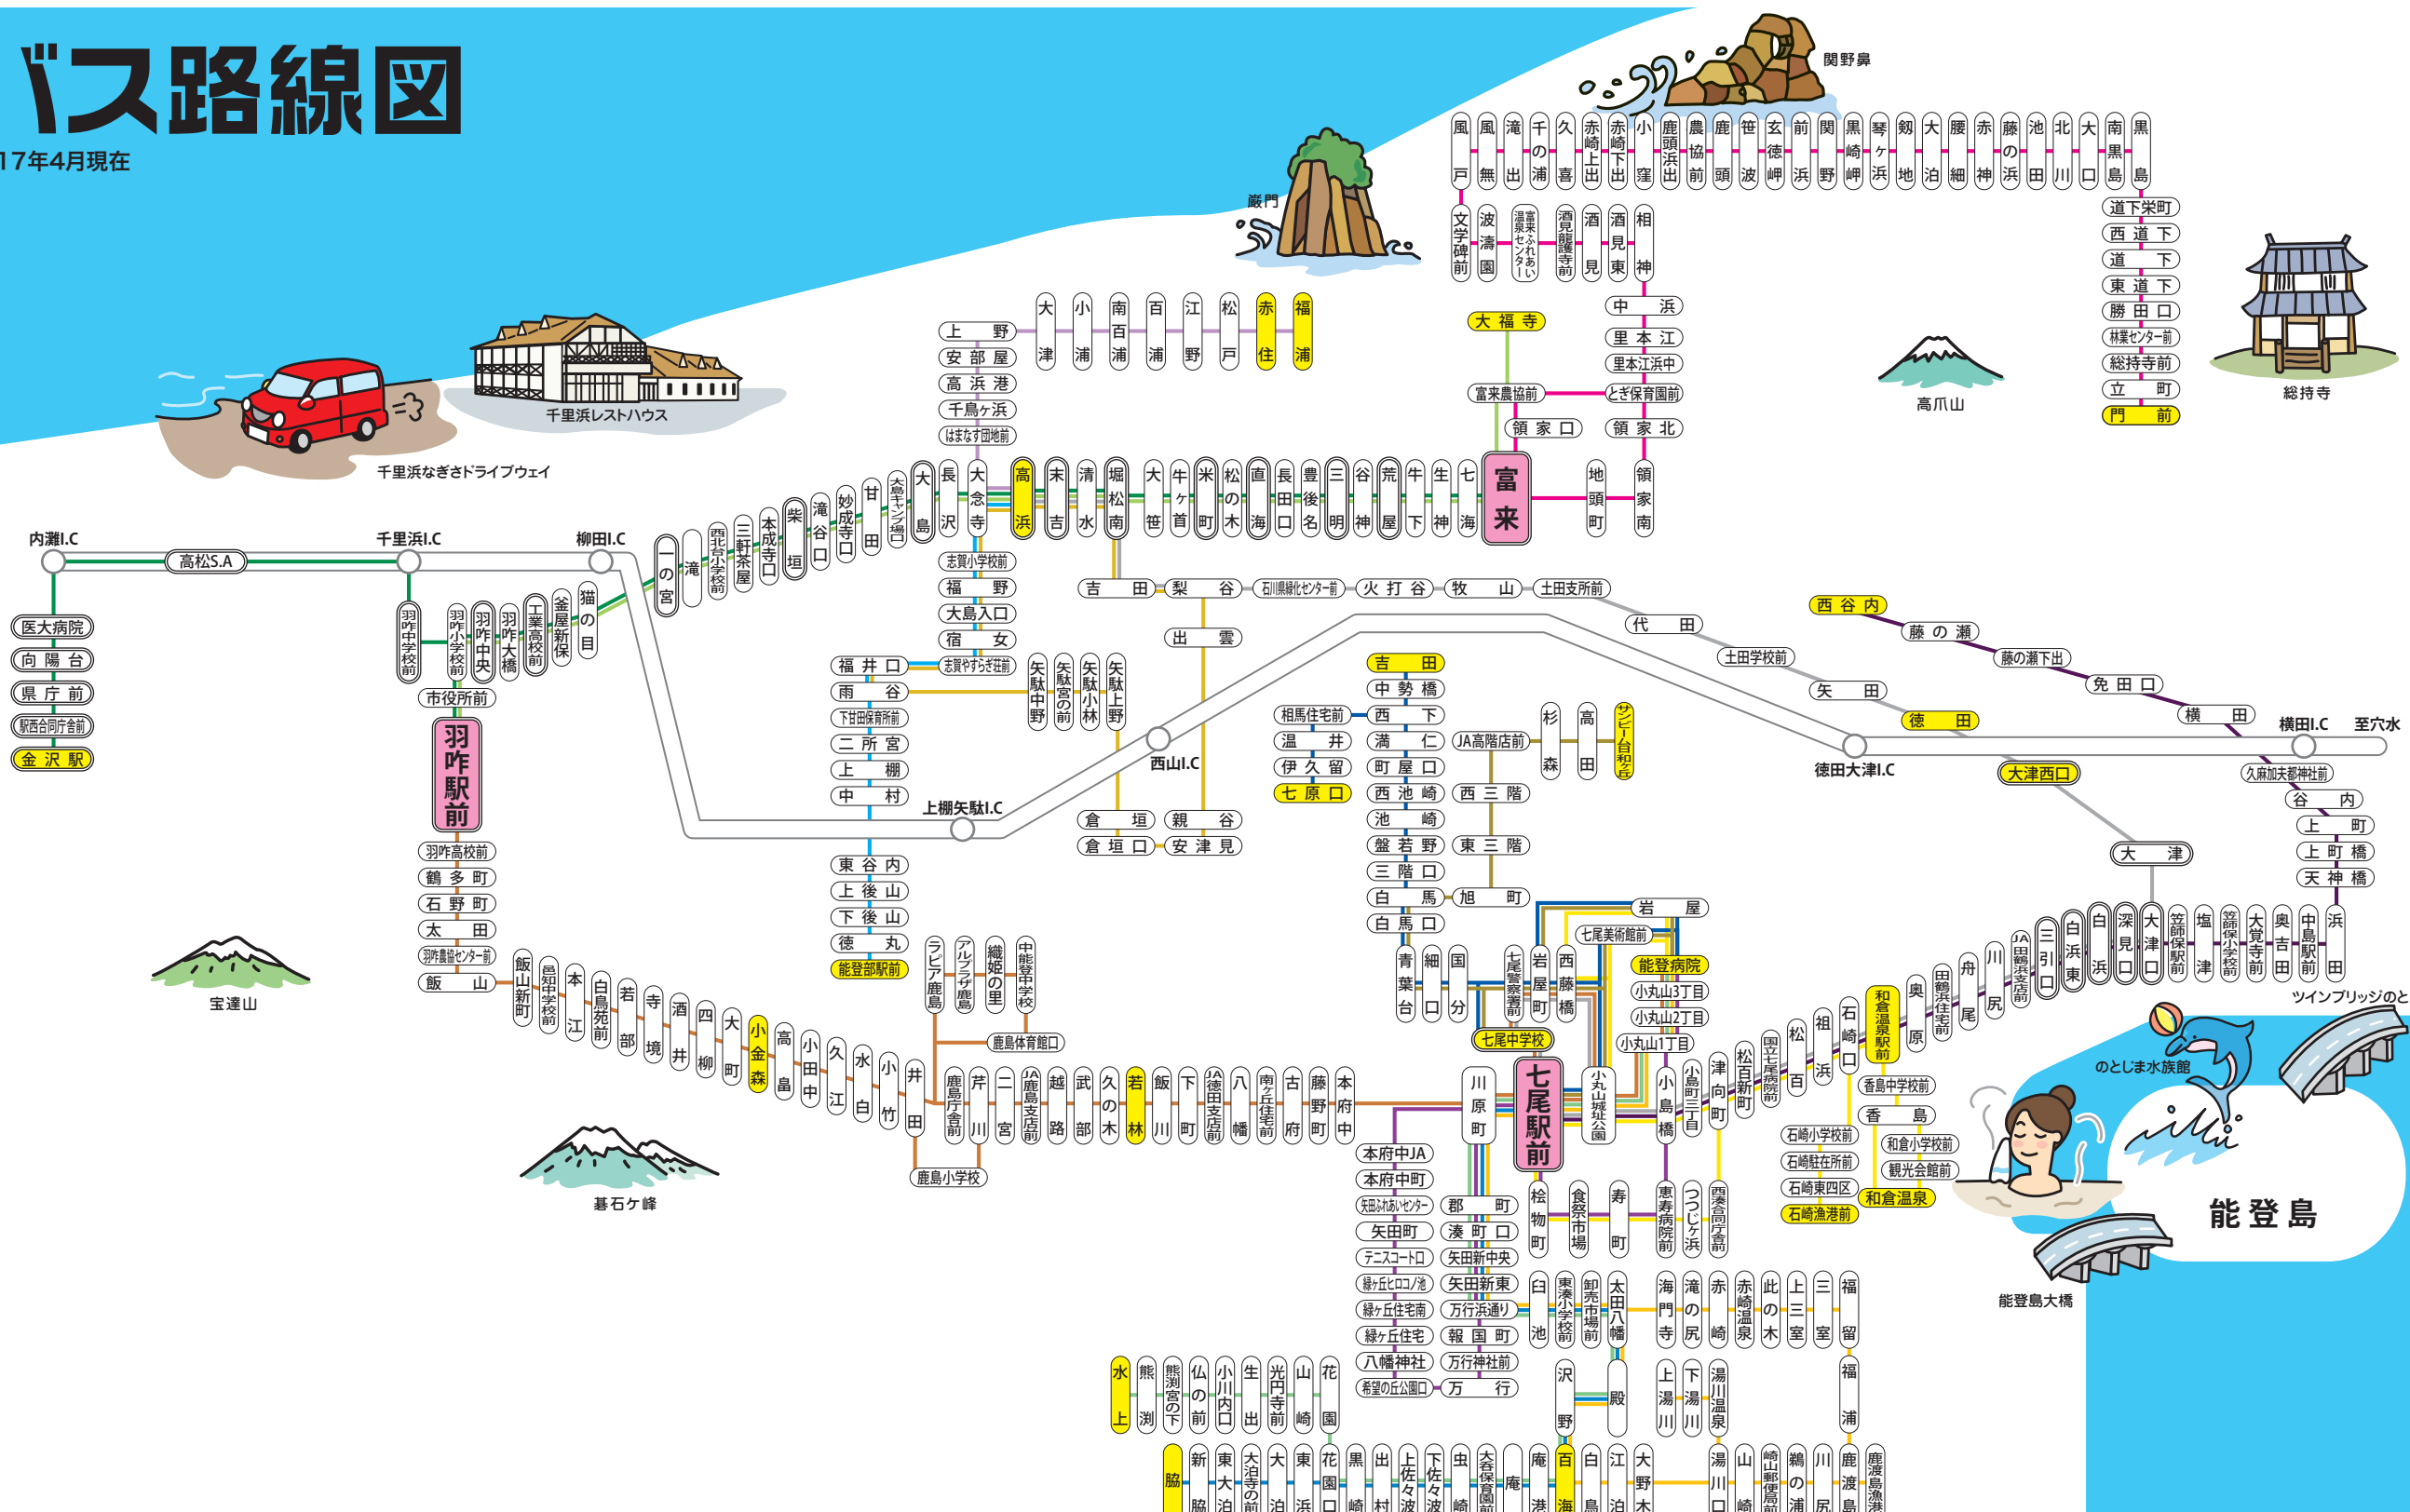

# バス路線図

2017年4月現在

路線一覧表   は、急行線・快速便 停車停留所

路線名	運行系統	路線名	運行系統	路線名	運行系統	路線名	運行系統
富来急行線	金沢駅—医大病院—羽咋駅—富来	志加浦線	高浜—安部屋—百浦—赤住—福浦	万行・緑ヶ丘線	七尾駅—緑ヶ丘住宅(万行)—七尾駅	和倉線	七尾駅—小島橋—食祭市場—和倉温泉
外浦線	富来—酒見—関野—剣地—門前	後山線	高浜—雨谷—後山—能登部駅前	崎山循環線	七尾駅—百海—大野木—上湯川—鹿渡島—七尾駅	七富線	七尾駅—中島駅—西谷内
富来線	羽咋駅—高浜—三明—富来—大福寺	高浜線	高浜—堀松南—大津口—和倉駅前—七尾駅—七尾中学校	脇線	七尾駅—百海—脇	三階線	七尾駅—七尾中学校—白馬口—JA高階店前—サンビーム日和ヶ丘
加茂循環線	高浜—雨谷—安津見—梨谷—堀松南—高浜	羽七東線	七尾中学校—七尾駅—アルブラザ鹿島—飯山—羽咋駅	水上線	七尾駅—百海—水上	満仁線	七尾駅—七尾中学校—白馬口—吉田—七原口