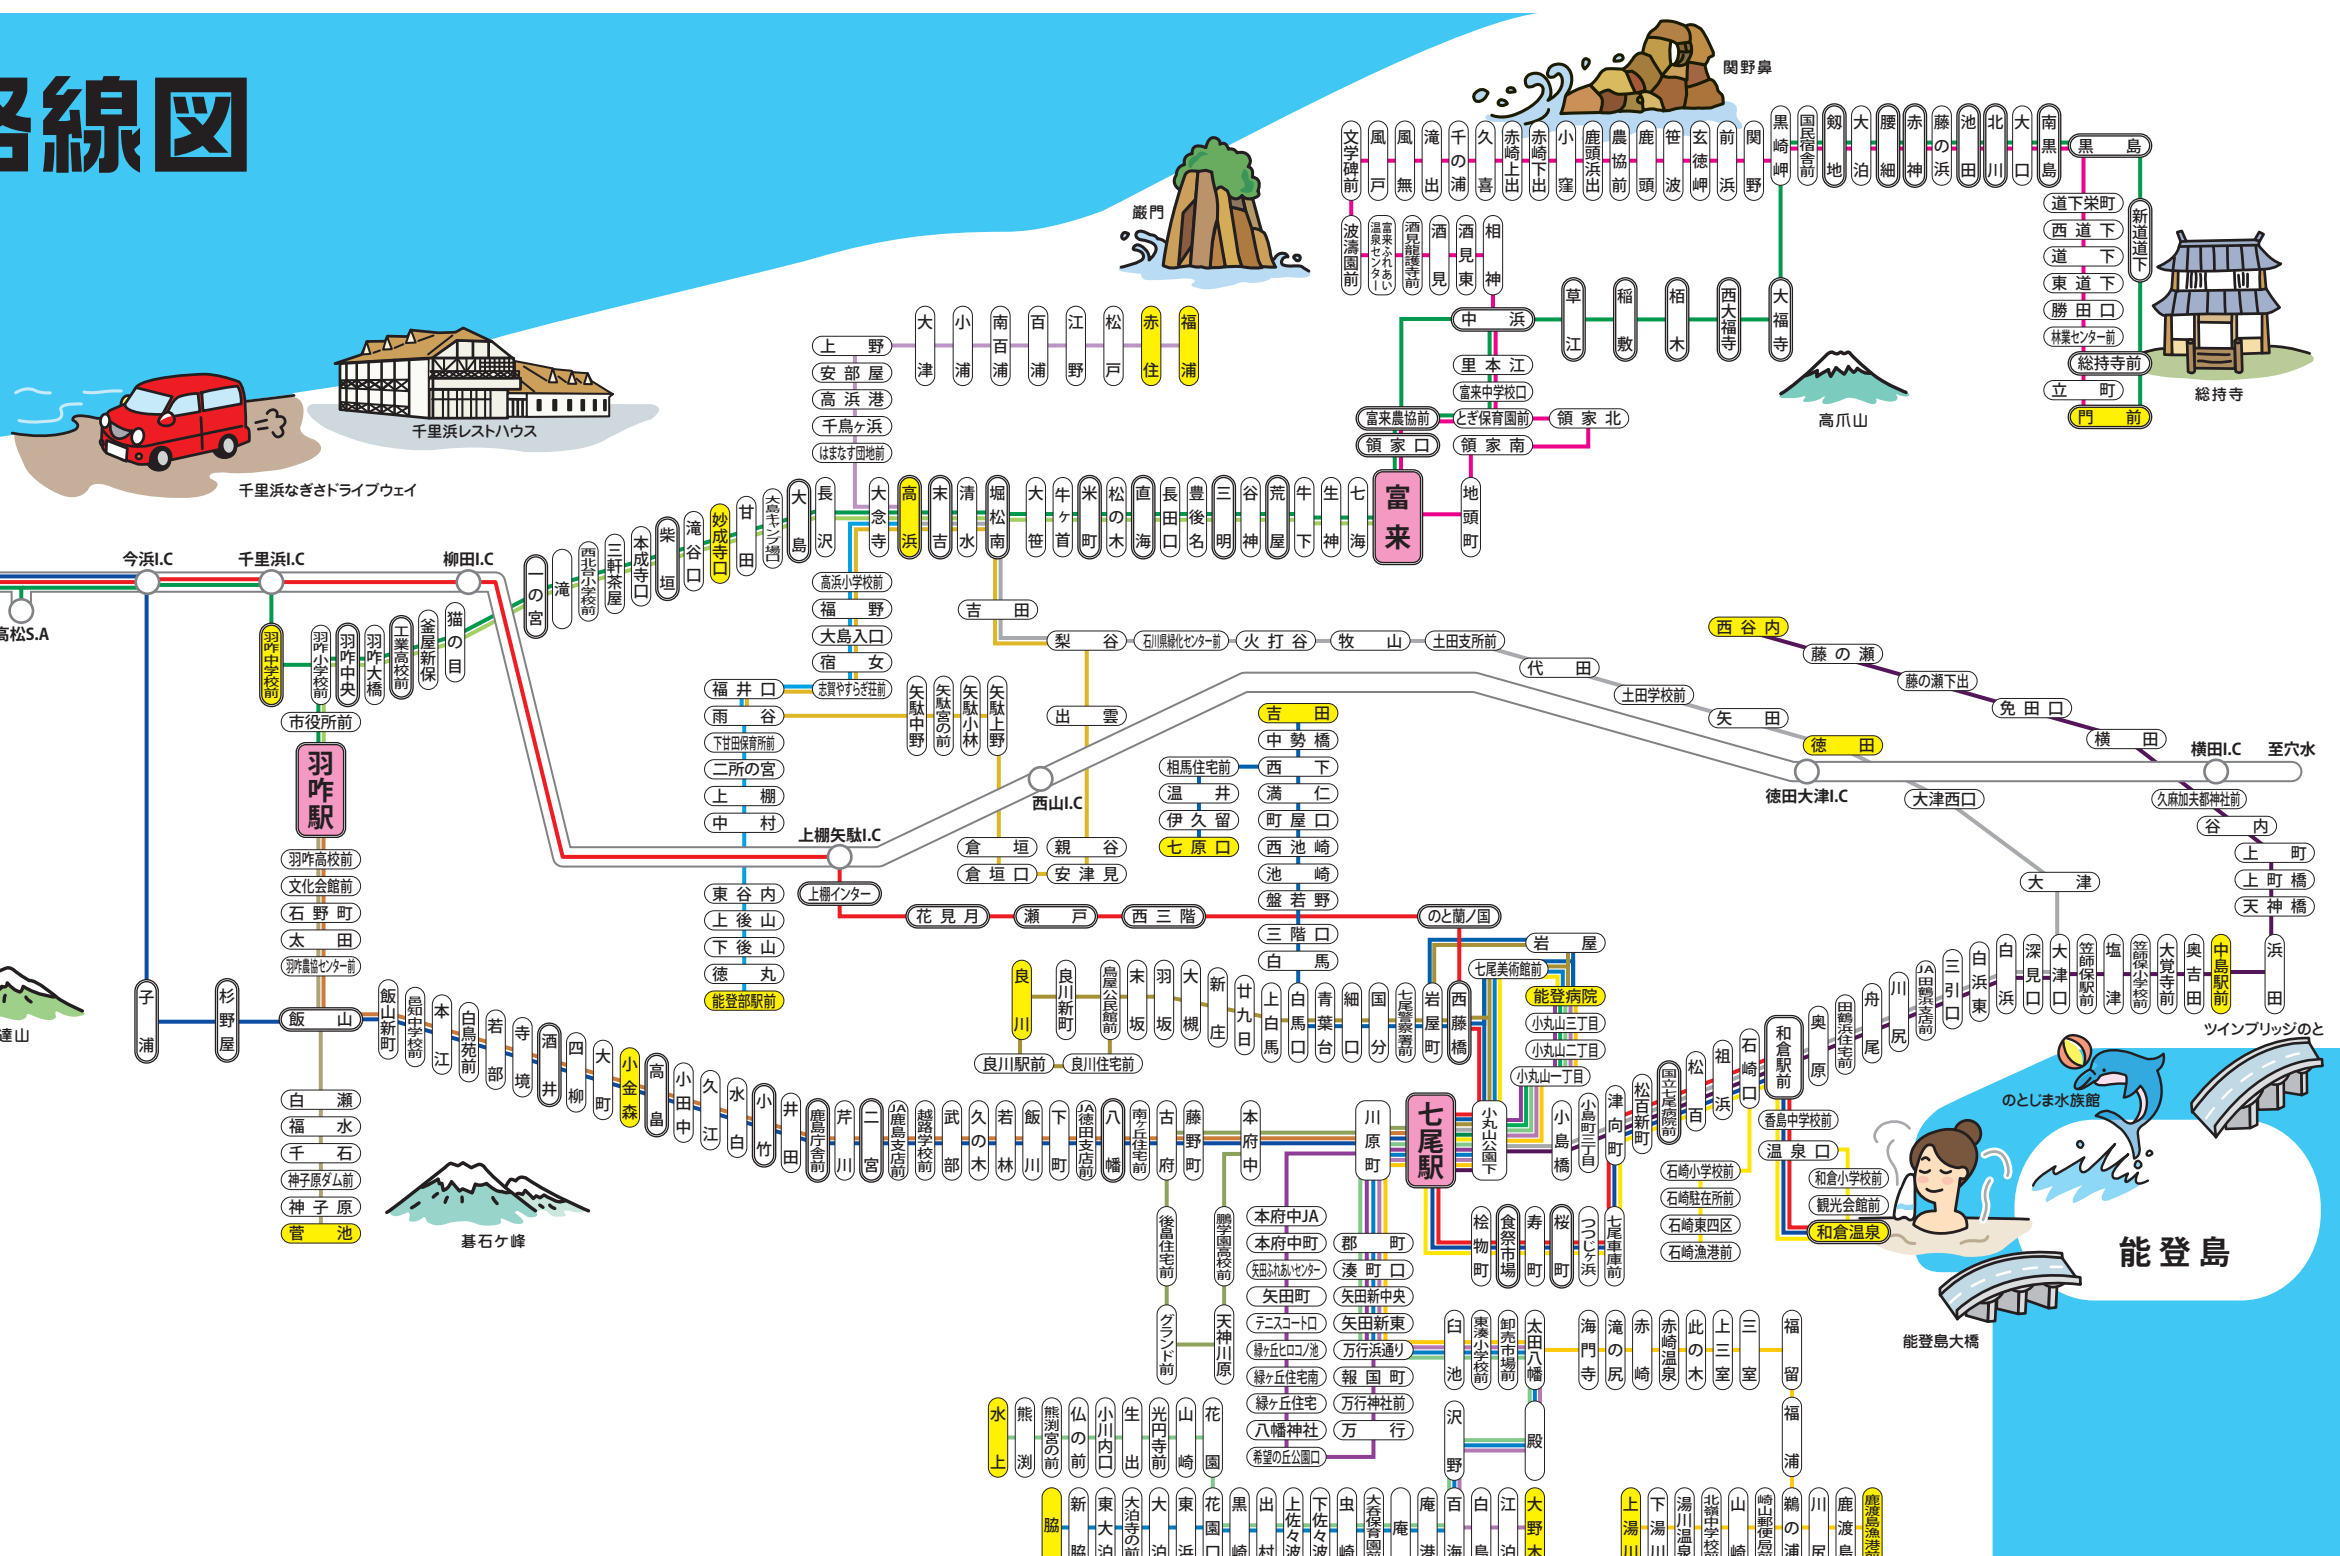

2012年4月現在

バス路線図

路線一覧表 は、特急、急行線 停車停留所

路線名	運行系統
門前特急線	金沢駅-医大病院-羽咋駅-富来-門前
門前急行線	金沢駅-医大病院-羽咋駅-富来-門前
外浦線	富来-酒見-関野-剱地-門前
富来線	羽咋駅-高浜-三明-富来

路線名	運行系統
加茂循環線	高浜-雨谷-安津見-梨谷-堀松南-高浜
志加浦線	高浜-安部屋-百浦-赤住-福浦
後山線	高浜-雨谷-後山-能登部駅前
高浜線	高浜-堀松南-大津口-和倉駅前-七尾駅
羽水北線	羽咋駅-飯山-菅池

路線名	運行系統
中能登特急線	和倉温泉-七尾駅-医大病院-兼六園下
七尾特急線	和倉温泉(七尾車庫前)-子浦-医大病院-兼六園下
羽七東線	七尾駅-二宮-高島-飯山-羽咋駅
後島線	七尾駅-後島住宅-七尾駅
万行・緑ヶ丘(循環線)	七尾駅-緑ヶ丘住宅(万行)-七尾駅

路線名	運行系統
崎山線	七尾駅-鶴の浦-鹿渡島・上湯川
百海線	七尾駅-百海-大野木
脇線	七尾駅-百海-脇
水上線	七尾駅-百海-水上
和倉線	七尾駅-小島橋-食祭市場-和倉温泉
七富線	七尾駅-中島駅-西谷内

路線名	運行系統
羽七西線	七尾駅-白馬口-良川
満仁線	七尾駅-白馬口-吉田・七原口