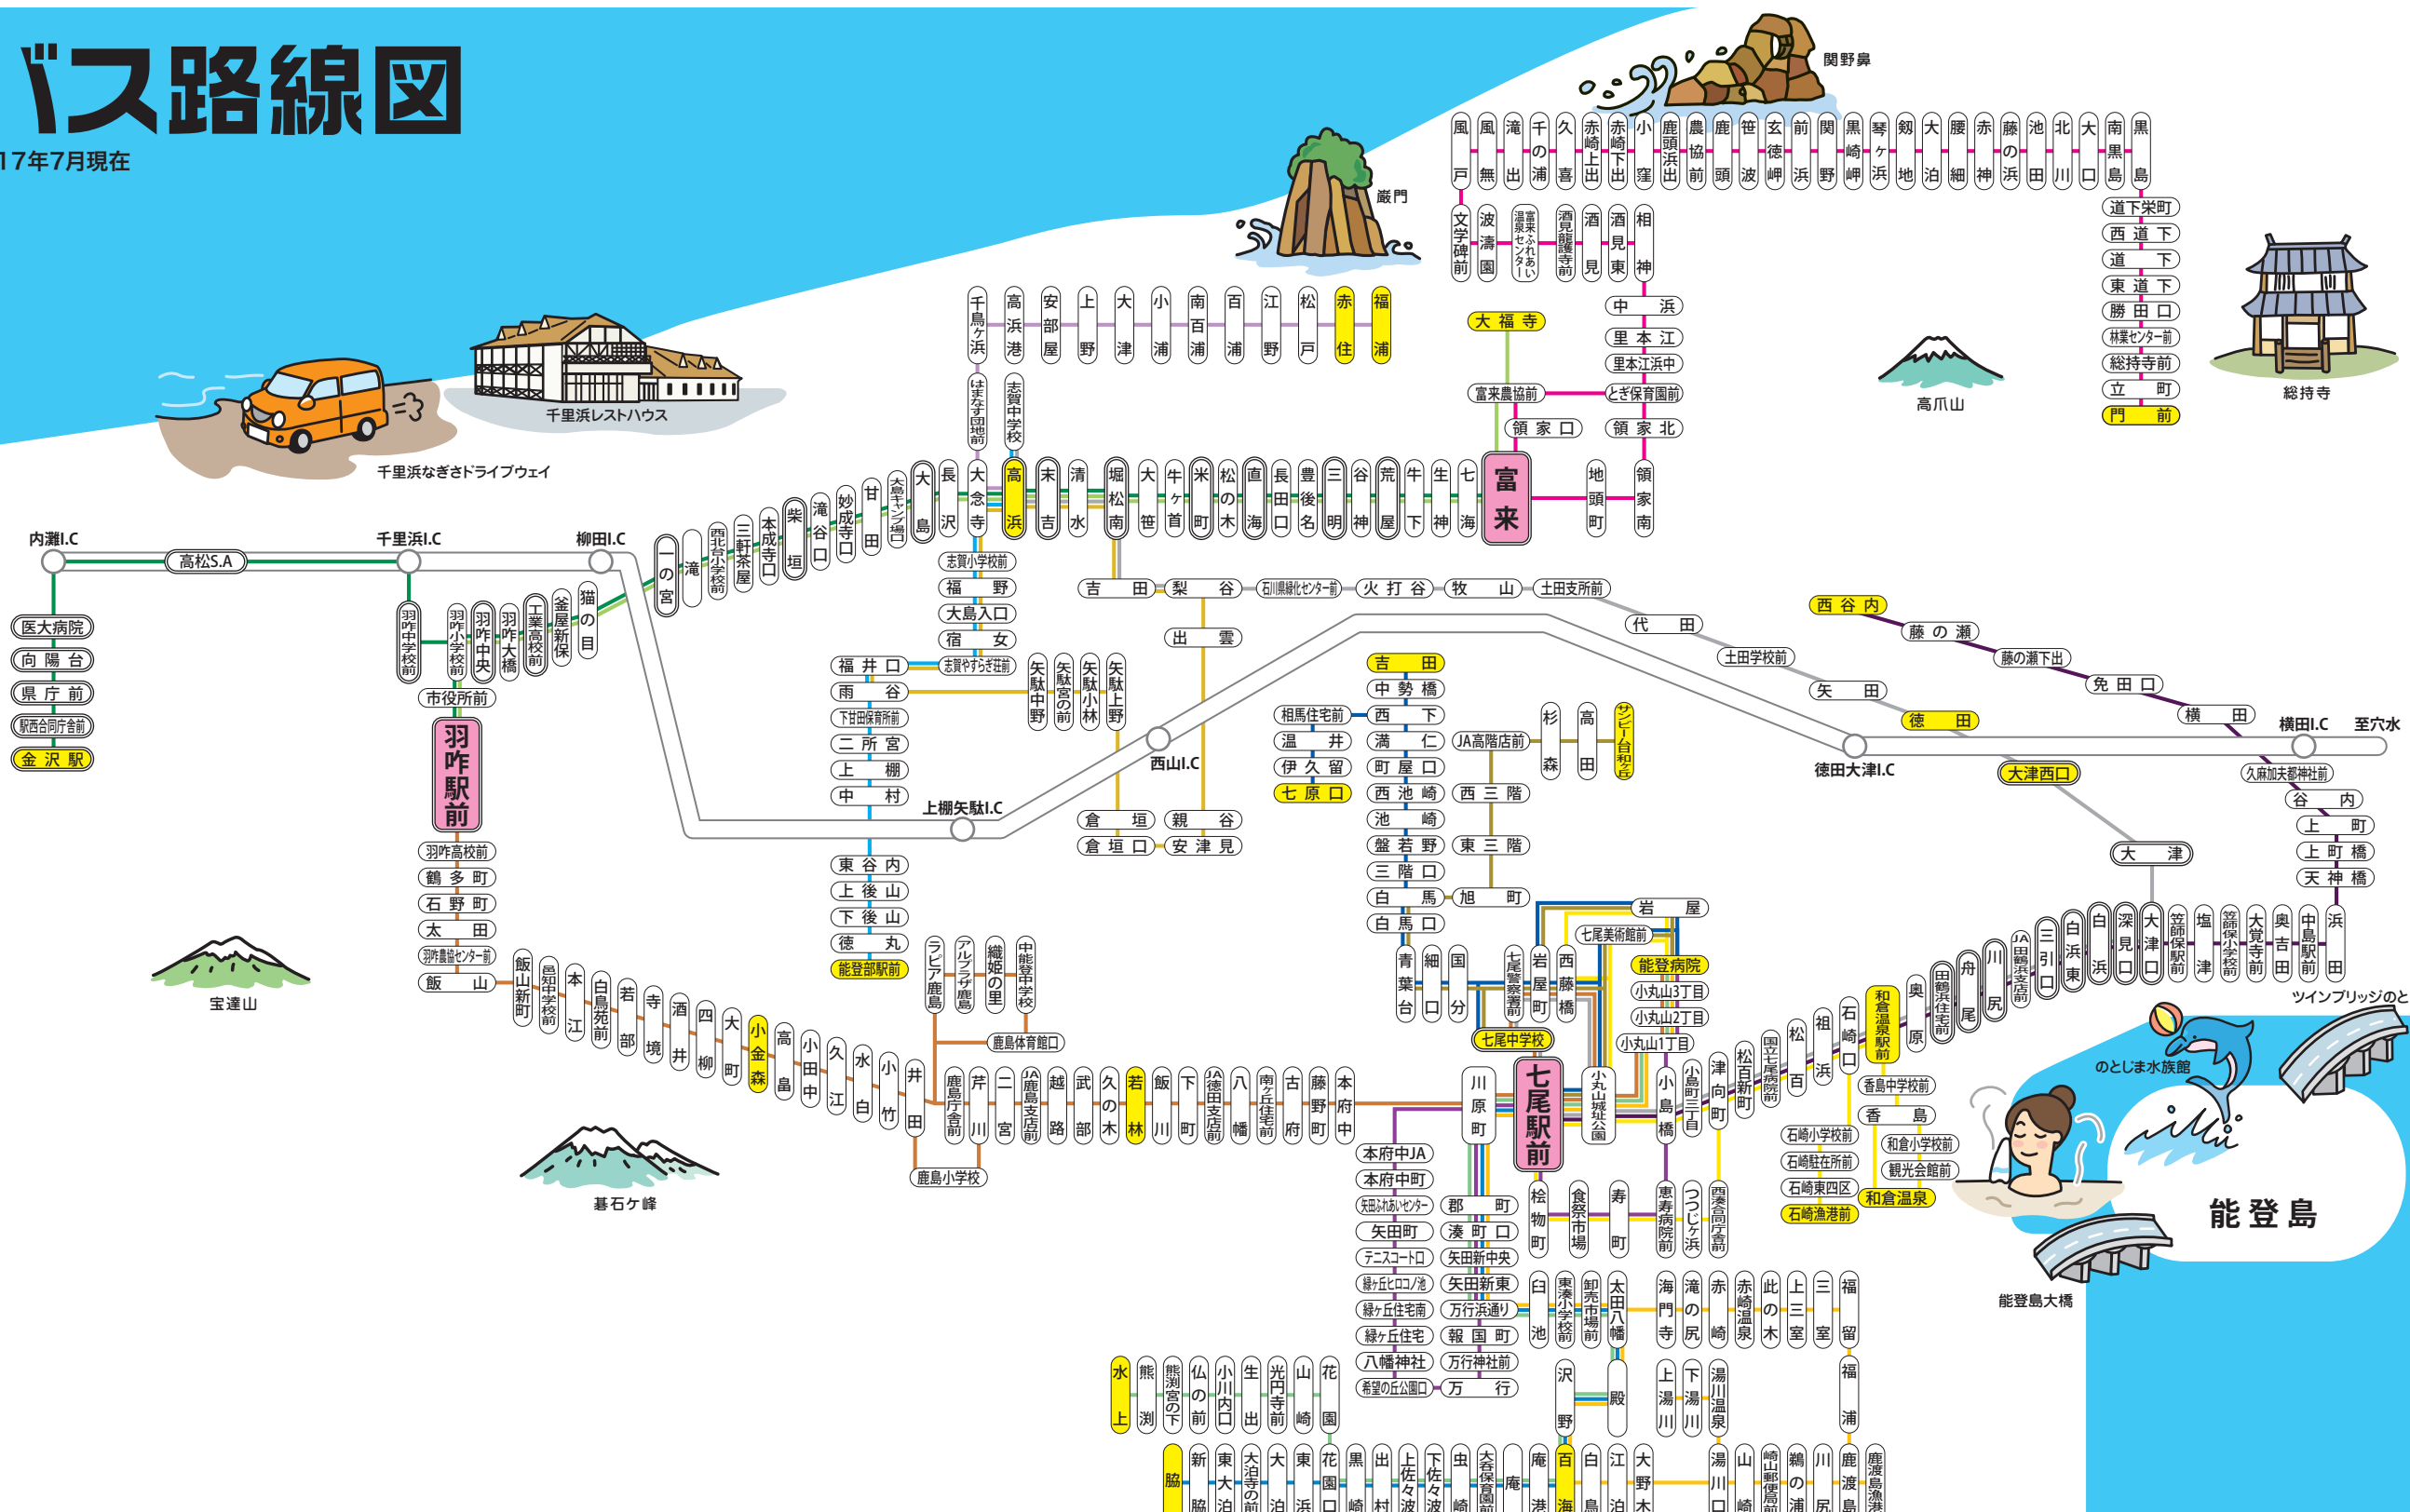

# バス路線図

2017年7月現在

路線一覧表   は、急行線・快速便 停車停留所

路線名	運行系統	路線名	運行系統	路線名	運行系統	路線名	運行系統
富来急行線	金沢駅-医大病院-羽咋駅-富来	志加浦線	高浜-安部屋-百浦-赤住-福浦	万行・緑ヶ丘線	七尾駅-緑ヶ丘住宅(万行)-七尾駅	和倉線	七尾駅-小島橋-食祭市場-和倉温泉
外浦線	富来-酒見-関野-剣地-門前	後山線	志賀中学校-高浜-雨谷-後山-能登部駅前	崎山循環線	七尾駅-百海-大野木-上湯川-鹿渡島-七尾駅	七富線	七尾駅-中島駅-西谷内
富来線	羽咋駅-高浜-三明-富来-大福寺	高浜線	七尾中学校-七尾駅-大津口-堀松南-高浜-志賀中学校	脇線	七尾駅-百海-脇	三階線	七尾駅-七尾中学校-白馬口-JA高階店前-サンビーム日和ヶ丘
加茂循環線	高浜-雨谷-安津見-梨谷-堀松南-高浜	羽七東線	七尾中学校-七尾駅-アルブラザ鹿島-飯山-羽咋駅	水上線	七尾駅-百海-水上	満仁線	七尾駅-七尾中学校-白馬口-吉田-七原口