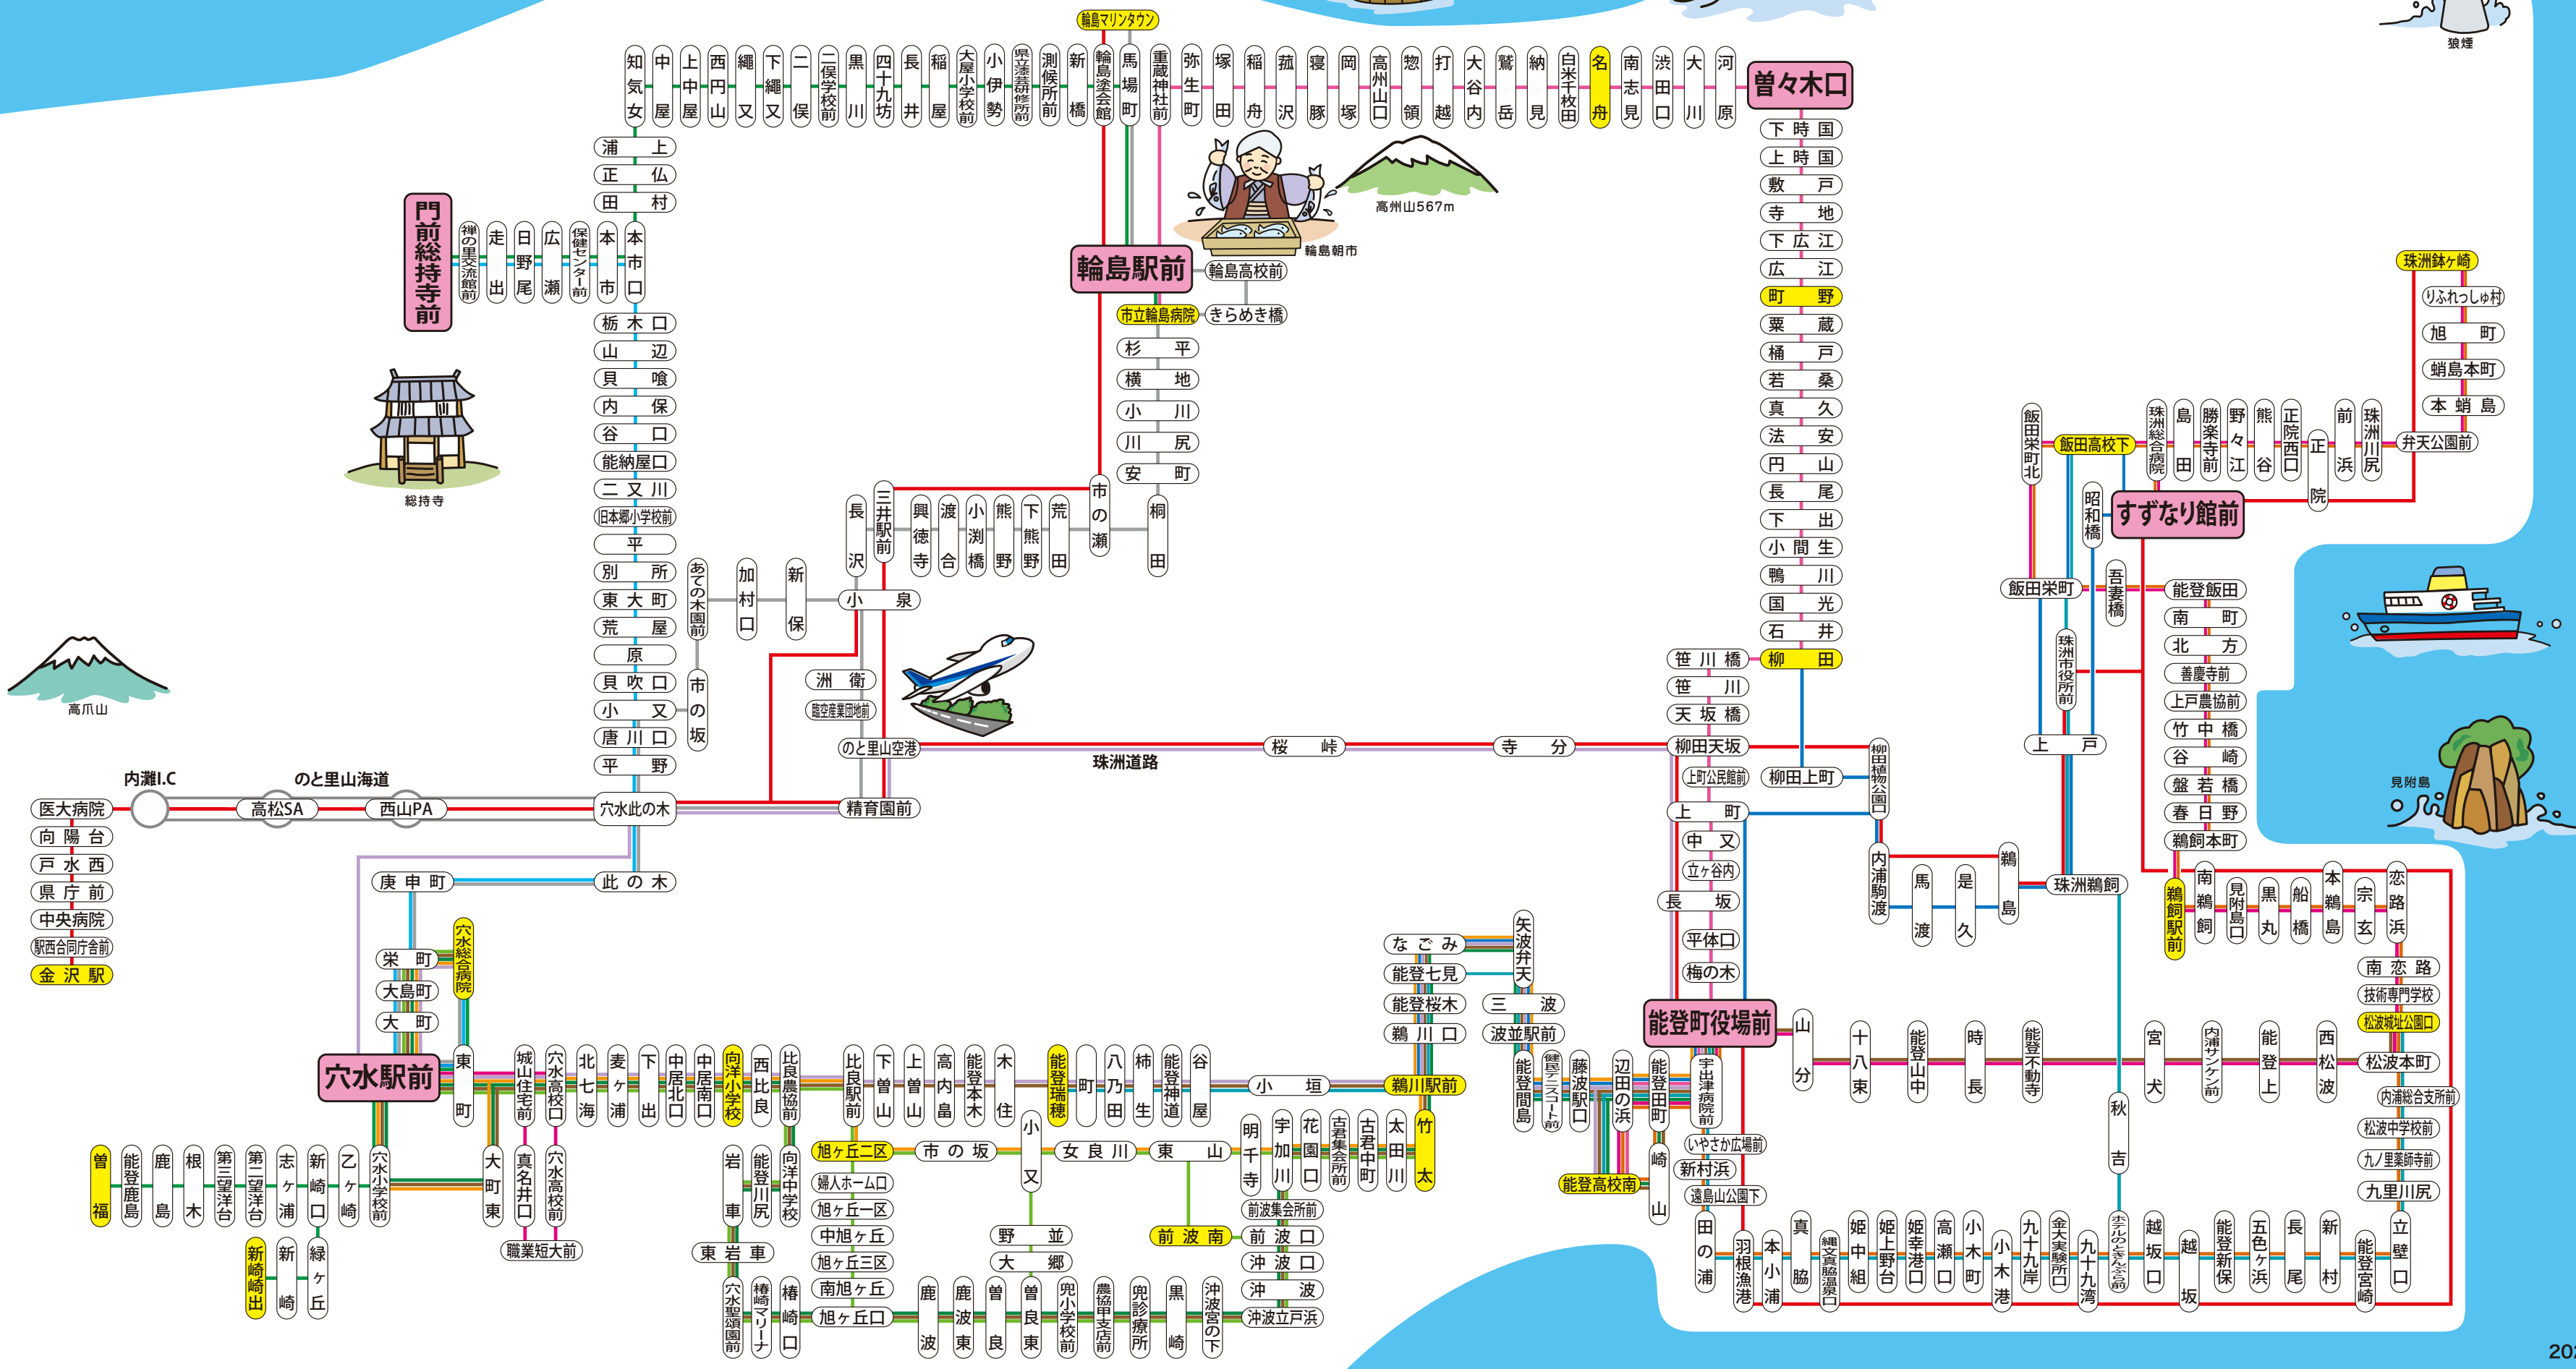

バス路線図

2023/04/01

路線一覧表

路線名	運行系統
輪島特急線	輪島マリンタウン-輪島駅前-のと里山空港-六水此の木-医大病院-金沢駅
珠洲特急線	金沢駅-医大病院-すずなり館前-珠洲鉢ヶ崎
珠洲宇出津特急線	金沢駅-医大病院-六水駅前-小木-すずなり館前
輪島線	門前総持寺前-浦上-二俣-輪島駅前-市立輪島病院

路線名	運行系統
六水線	六水病院-六水駅前-小又-谷口-門前総持寺前
六水輪島線	六水病院-六水駅前-市の坂-輪島駅前-輪島マリンタウン 六水病院-六水駅前-のと里山空港-輪島駅前-輪島マリンタウン
鹿島線	六水病院-六水駅前-新崎崎出-第二望洋台-曾福
高校線	六水駅前-六水高校前-六水駅前

路線名	運行系統
町野線	市立輪島病院-輪島駅前-曾々木口-柳田-能登町役場前-能登高校前
宇出津線A	珠洲鉢ヶ崎-鶴飼駅前-小木町-能登町役場前-能登高校前
宇出津線B	珠洲鉢ヶ崎-鶴飼駅前-十八束-能登町役場前-能登高校前
宇出津線C	飯田高校下-内浦駒渡-能登町役場前-鶴川駅前

路線名	運行系統
六水珠洲-B	六水病院-六水駅前-能登端穂-能登町役場前-十八束-松波城址公園口
六水珠洲-C	能登端穂-能登町役場前-秋吉-飯田高校下
六水宇出津-A	六水病院-六水駅前-明千寺-鶴川駅前
六水宇出津-B	六水病院-六水駅前-岩車-鶴川駅前-能登町役場前

路線名	運行系統
六水宇出津-C	六水病院-六水駅前-能登端穂-鶴川駅前-能登町役場前 六水駅前-のと里山空港-柳田天坂-能登町役場前
六水東部線	前波南-岩車-六水駅前-六水病院 六水駅前-野並-兜診療所前-竹太 六水病院-六水駅前-中旭ヶ丘-旭ヶ丘2区