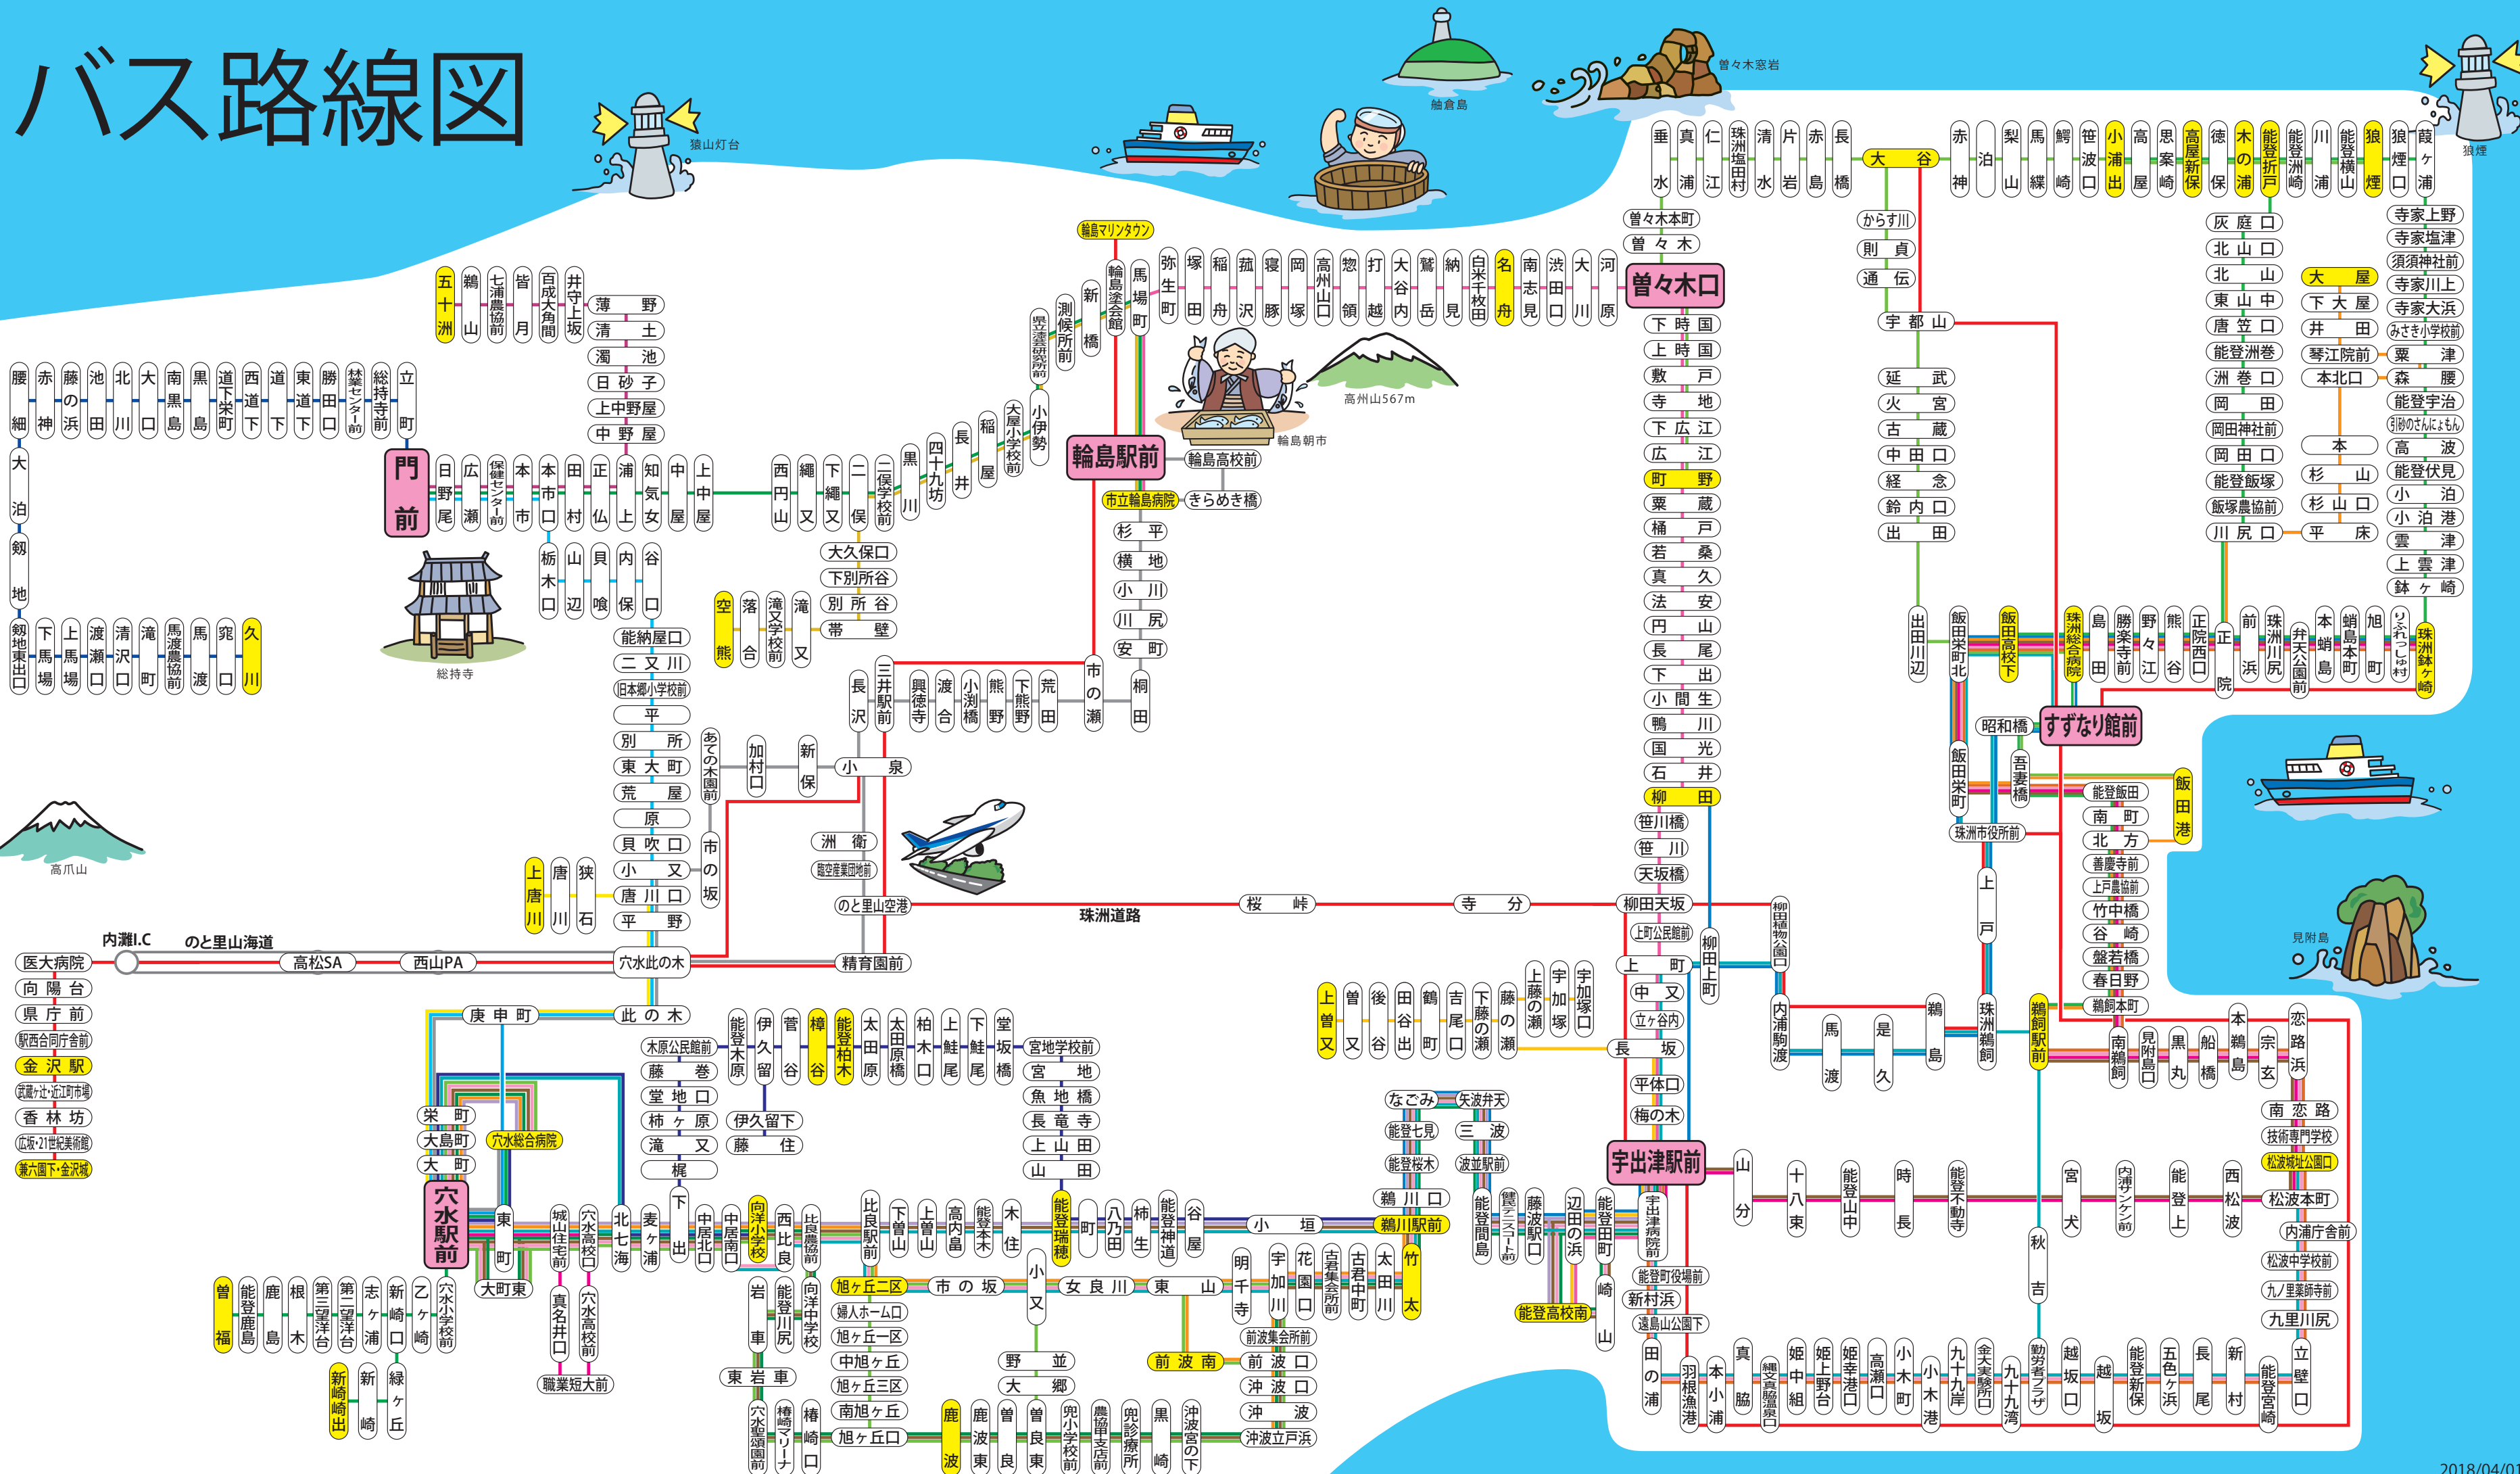

バス路線図

路線一覧表

路線名	運行系統	路線名	運行系統	路線名	運行系統	路線名	運行系統
輪島特急線	マリンタウン-輪島駅-能登空港-穴水此の木-医大病院-金沢駅-兼六園下	六水線	穴水病院-穴水駅前-小又-谷口-門前	町野線	市立輪島病院-輪島駅前-曾々木口-柳田-宇津津駅前-能登高校南	宇津津珠洲-A	珠洲鉢ヶ崎-鶴岡駅前-小又町-宇津津駅前-能登高校南
珠洲特急線	金沢駅-医大病院-すずなり館前-大谷	久川線	門前-池田-劔池-久川	大谷線A	町野-曾々木口-大谷-宇都山-飯田港	宇津津珠洲-B	珠洲鉢ヶ崎-鶴岡駅前-十八東-宇津津駅前-能登高校南
珠洲宇津津特急線	金沢駅-医大病院-穴水駅前-小又-すずなり館前	六水輪島線	穴水総合病院-穴水駅前-此の木-市の坂-輪島駅前-市立輪島病院	大谷線B	曾々木口-大谷-木の浦-狼煙	宇津津珠洲-C	飯田高校下-内浦駒渡-宇津津駅前-鶴川駅前
皆月線	門前-浦上-五十洲	鹿島線	穴水病院-穴水駅前-新崎崎出-第二望洋台-曾福	三崎線	大屋-一本-飯田港	穴水珠洲-A	穴水病院-穴水駅前-東山-宇津津駅前-小又町-珠洲鉢ヶ崎
空熊線	市立輪島病院-輪島駅前-二俣-別所谷-空熊	高校線	穴水駅前-穴水高校前-穴水駅前	木の浦線	小浦出-木の浦-寺家-能登飯田	穴水珠洲-B	穴水病院-穴水駅前-岩車-宇津津駅前-十八東-珠洲鉢ヶ崎
輪島線	門前-浦上-二俣-輪島駅前-市立輪島病院	太田原線	穴水病院-穴水駅前-下出-太田原-鶴川駅前	曾又線	能登高校南-宇津津駅前-鶴岡町-上曾又	穴水珠洲-C	穴水病院-穴水駅前-能登端穂-宇津津駅前-小又町-珠洲鉢ヶ崎
唐川線	穴水総合病院-穴水駅前-此の木-唐川口-上唐川					穴水宇津津-A	穴水病院-穴水駅前-明千寺-鶴川駅前
						穴水宇津津-B	穴水病院-穴水駅前-岩車-鶴川駅前-宇津津駅前