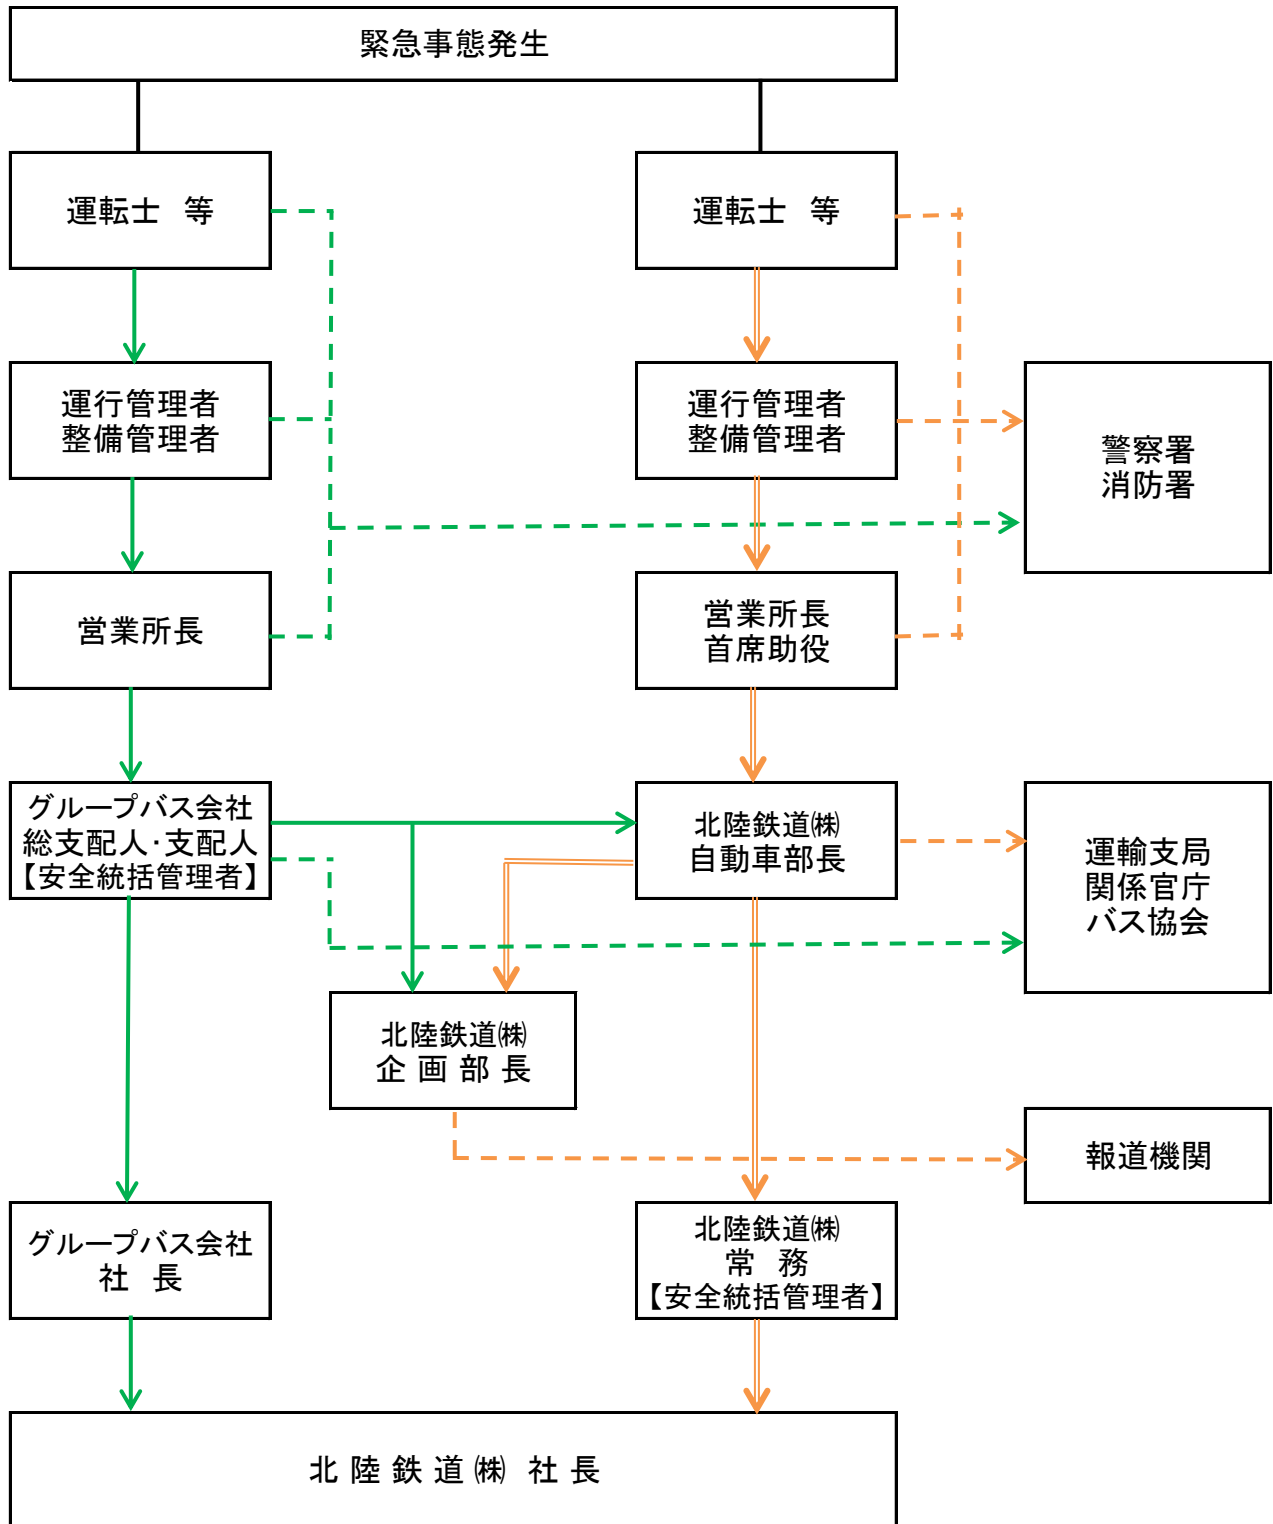

北陸鉄道バスグループ 事故、災害等に関する報告連絡体制

2015年7月1日現在

—— は、北陸鉄道(株)連絡体制

- - - は、グループバス会社連絡体制