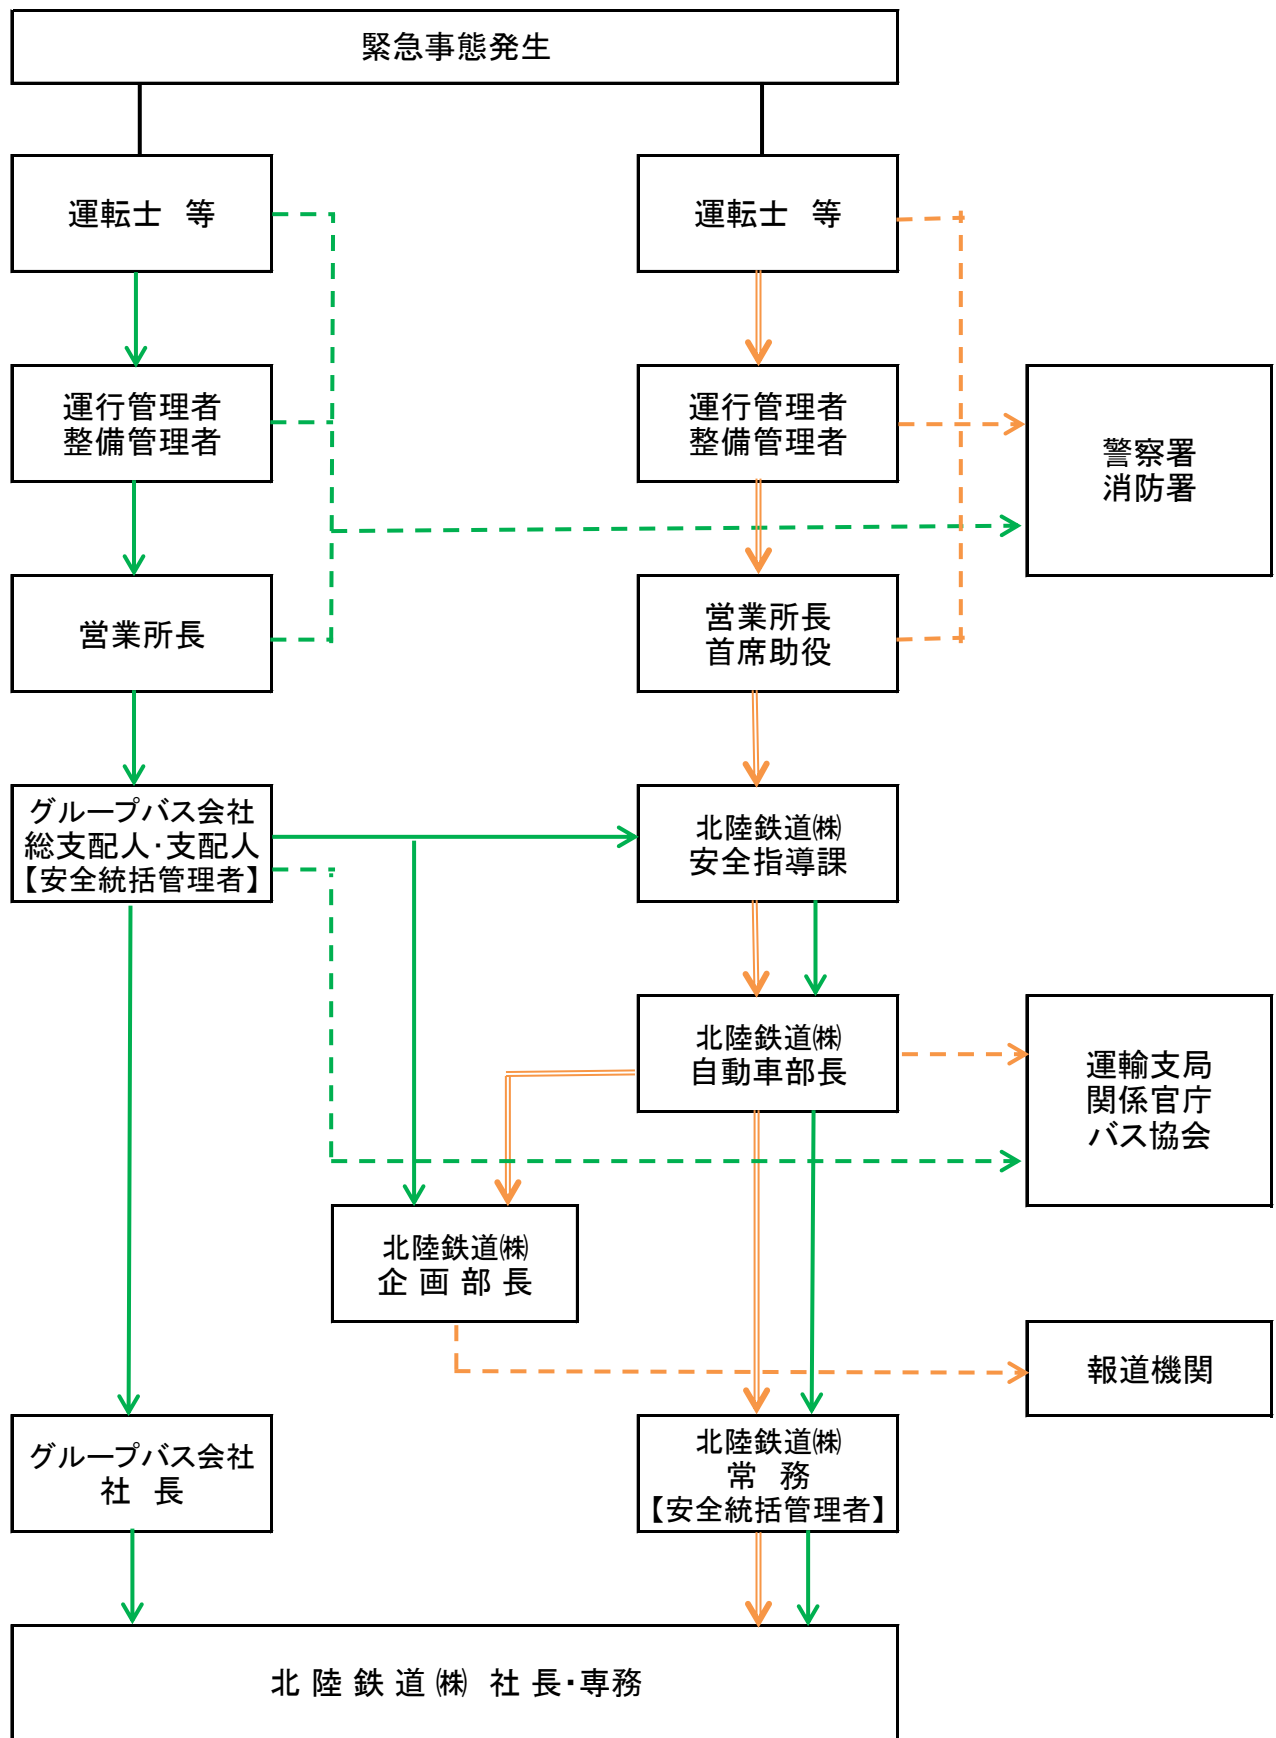

北陸鉄道バスグループ 事故、災害等に関する報告連絡体制

2017年7月3日現在

—— は、北陸鉄道(株)連絡体制

- - - は、グループバス会社連絡体制