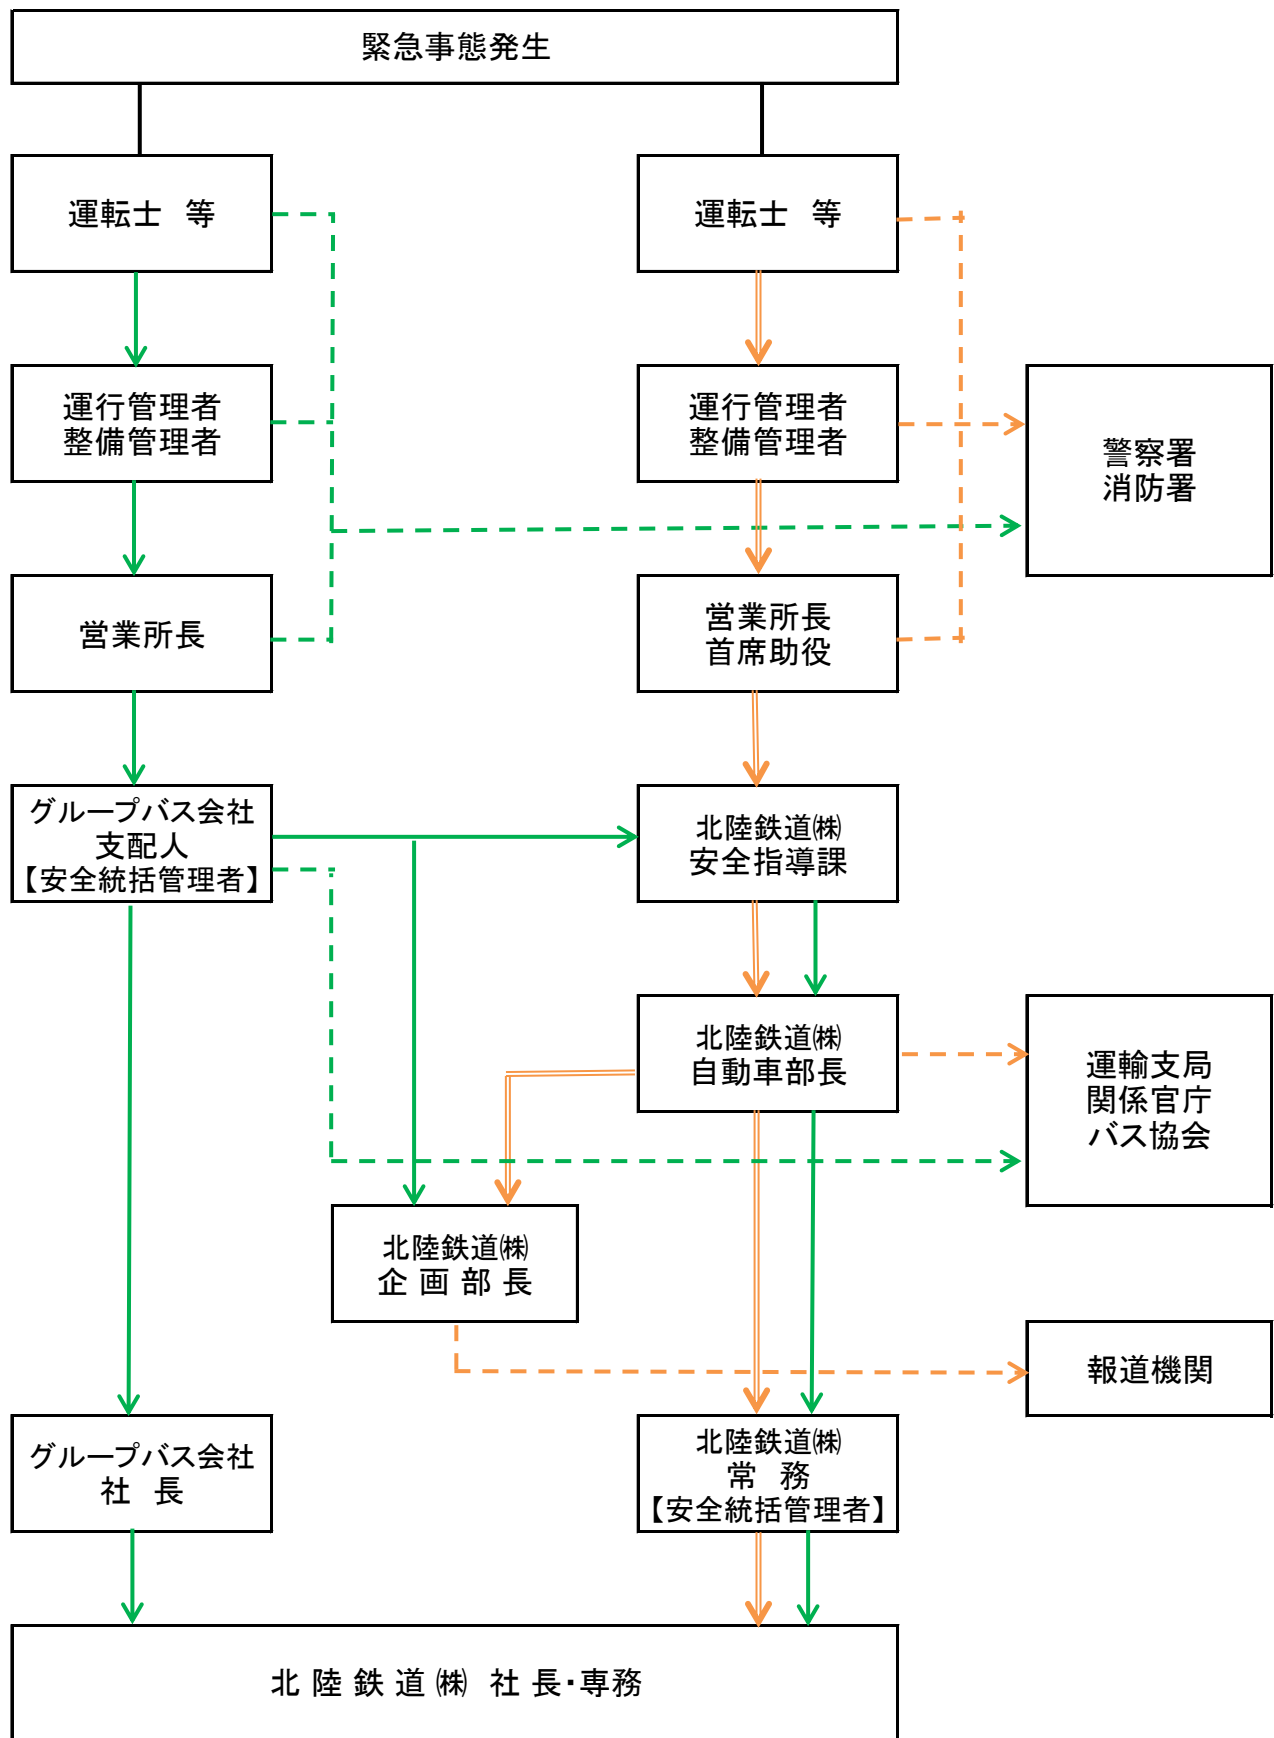

北陸鉄道バスグループ 事故、災害等に関する報告連絡体制

2018年7月1日現在

—— は、北陸鉄道(株)連絡体制

- - - は、グループバス会社連絡体制