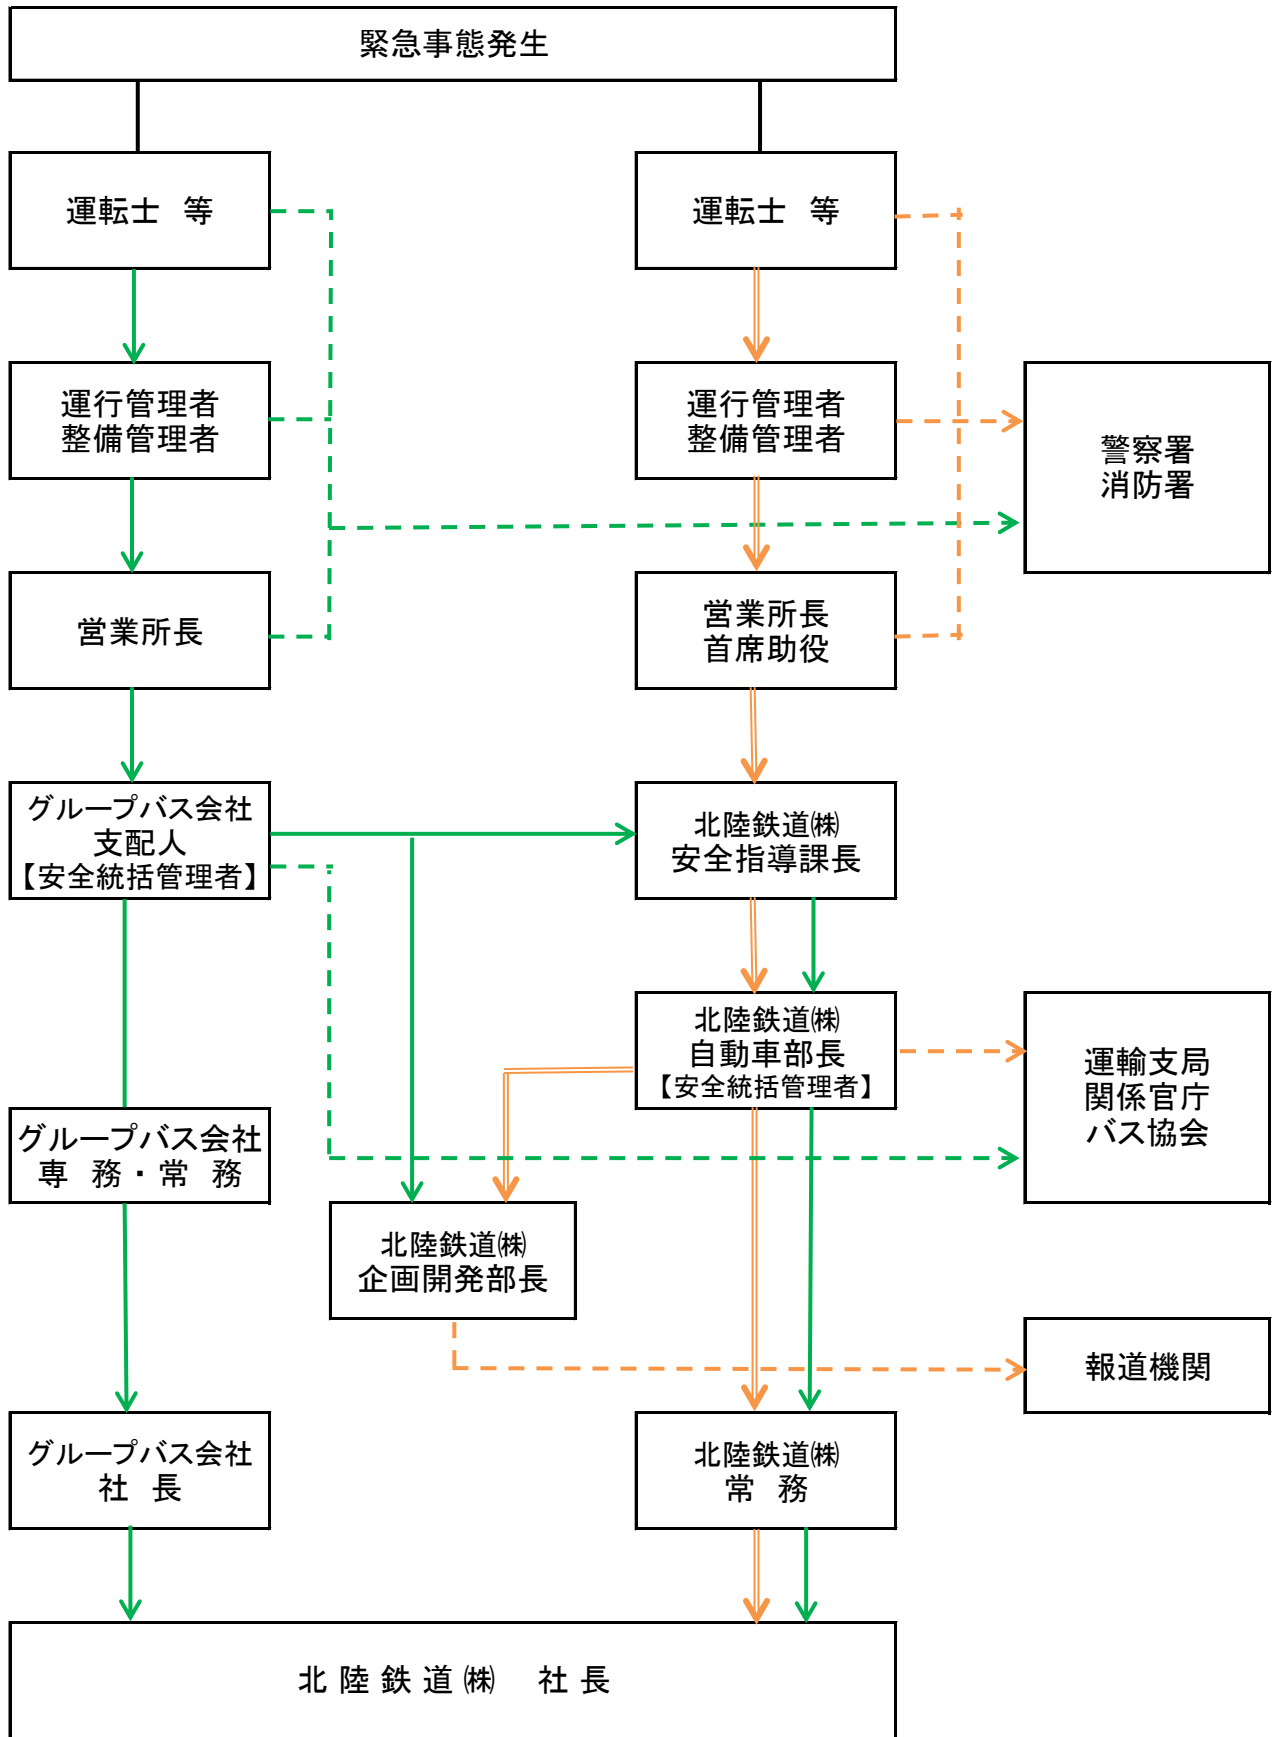

北陸鉄道バスグループ 事故、災害等に関する報告連絡体制

2021年7月1日現在

—— は、北陸鉄道(株)連絡体制

—— は、グループバス会社連絡体制