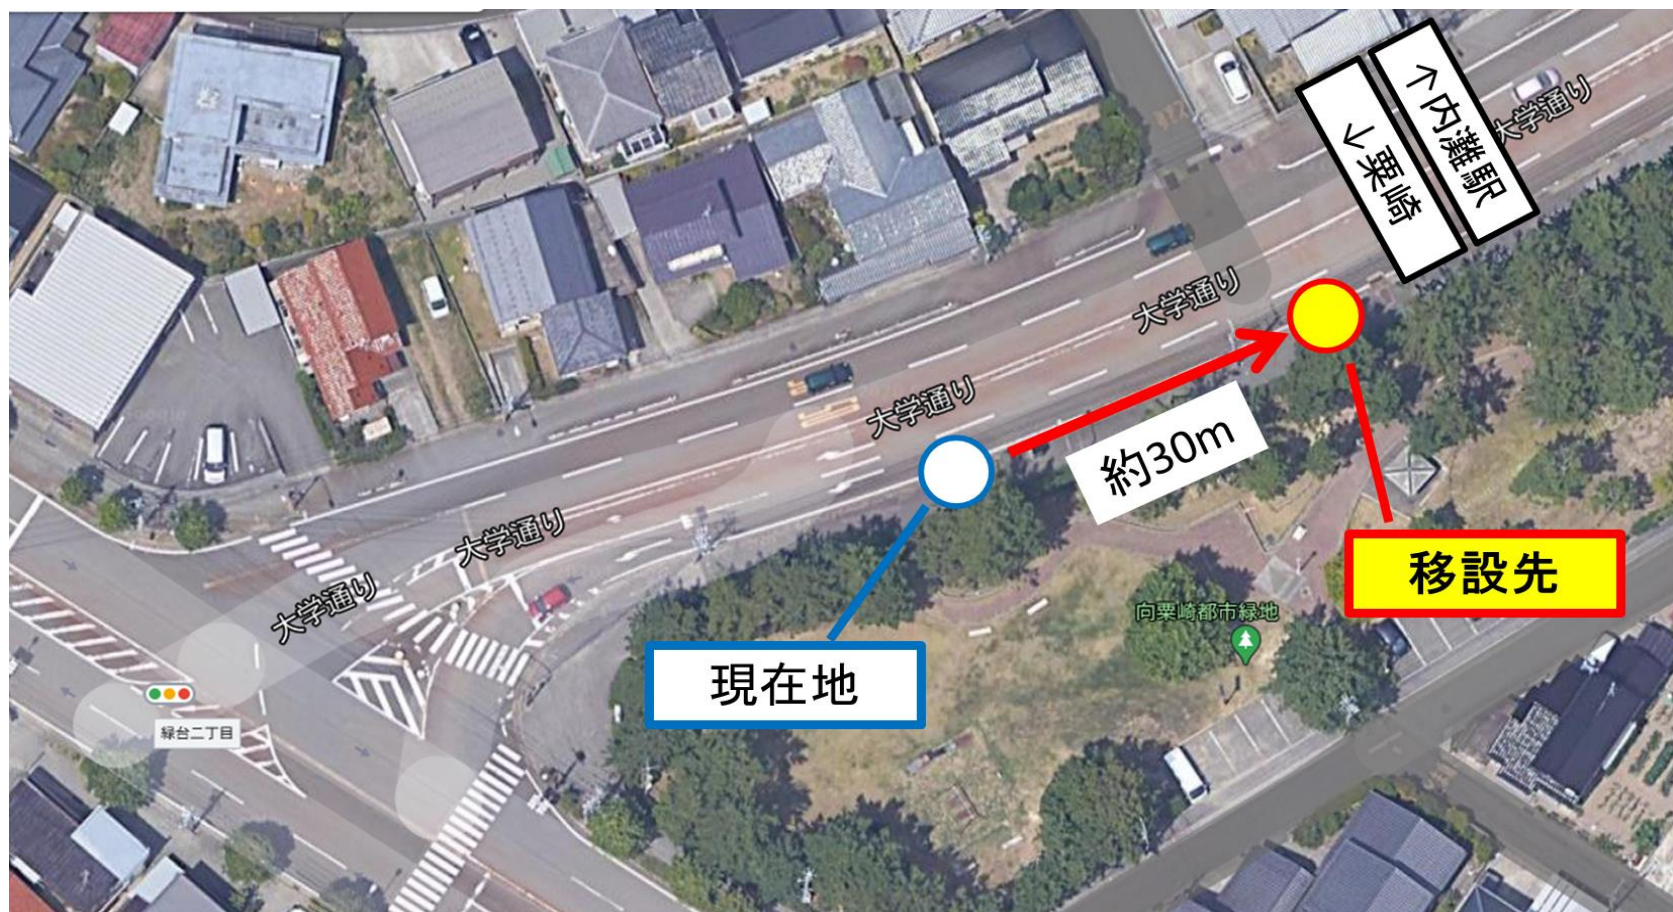

緑台二丁目(金沢駅方向) バス停移設のお知らせ

いつも北陸鉄道グループバスをご利用いただき、ありがとうございます。
道路工事のため、上記バス停を下記日程で移設いたします。
ご不便をおかけしますが、ご理解ご協力のほどよろしくお願いいたします。

実施期間

9月14日(月) 8:35発 金沢学院大学ゆきから

9月18日(金) 20:57発 東部車庫ゆきまで

現在地より約30m、内灘駅方向に移設いたします。

お問い合わせ先 | 北陸鉄道テレホンサービスセンター
電話 | 076-237-5115 (年中無休 8:00~19:00)

北陸鉄道