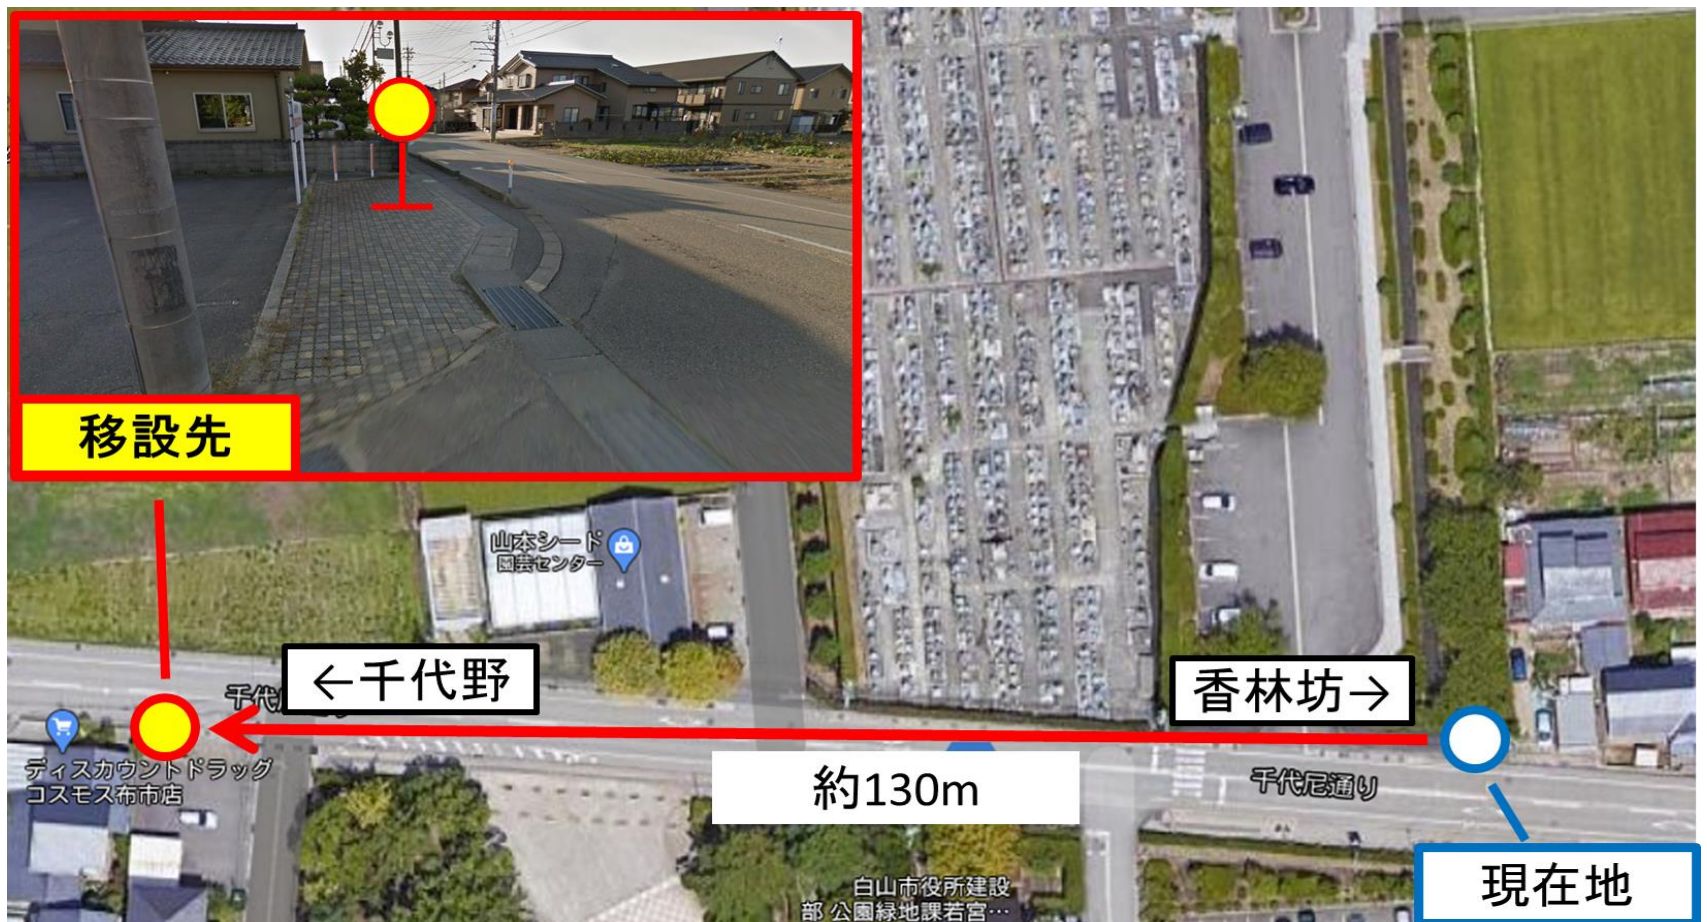

# 若宮体育館前バス停（千代野方向）

## 乗車位置変更のお知らせ

いつも北陸鉄道グループバスをご利用いただき、ありがとうございます。  
道路工事のため、上記バス停を下記日時で移設いたします。  
ご不便をおかけしますが、ご理解ご協力のほどよろしくお願いいたします。

**対象便 | 千代野ニュータウンゆき**

(平日)16:59発、19:30発・(土曜)12:29発 計3便

**※香林坊ゆきのバスは下記現在地バス停でお待ちください**

**期間 | 2021年1月6日(水)より2か月程度**

現在地より約130m、千代野方向に移設いたします。

お問い合わせ先 | 北陸鉄道テレホンサービスセンター  
電話 | 076-237-5115 (年中無休 8:00~19:00)

**北陸鉄道**