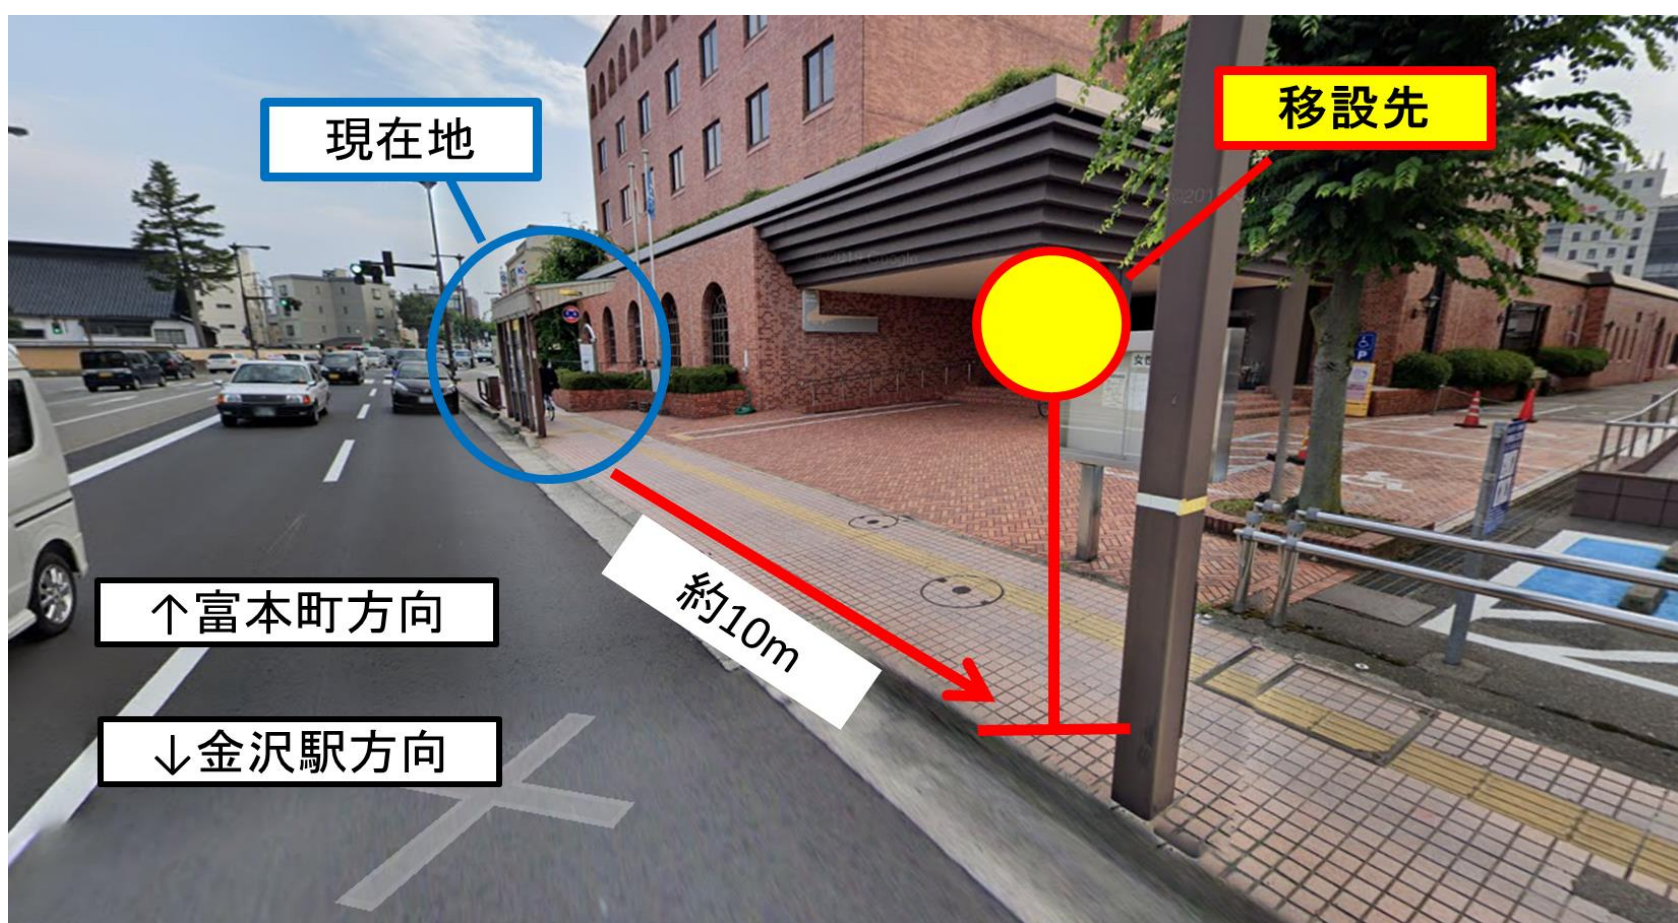

# 三社(金沢駅方向)バス停 乗車位置変更のお知らせ

いつも北陸鉄道グループバスをご利用いただき、ありがとうございます。  
道路工事のため、上記バス停を下記日時で移設いたします。

**実施期間 | 1月18日(月)、19日(火)の計2日間**

**各日 8:17発 柳橋ゆきから  
18:01発 柳橋ゆきまで**

**現在地より約10m、金沢駅方向に移設いたします。**

**※臨時バス停に「調整中」のカバーが掛かっている時間帯は、通常のバス停をご利用ください。**