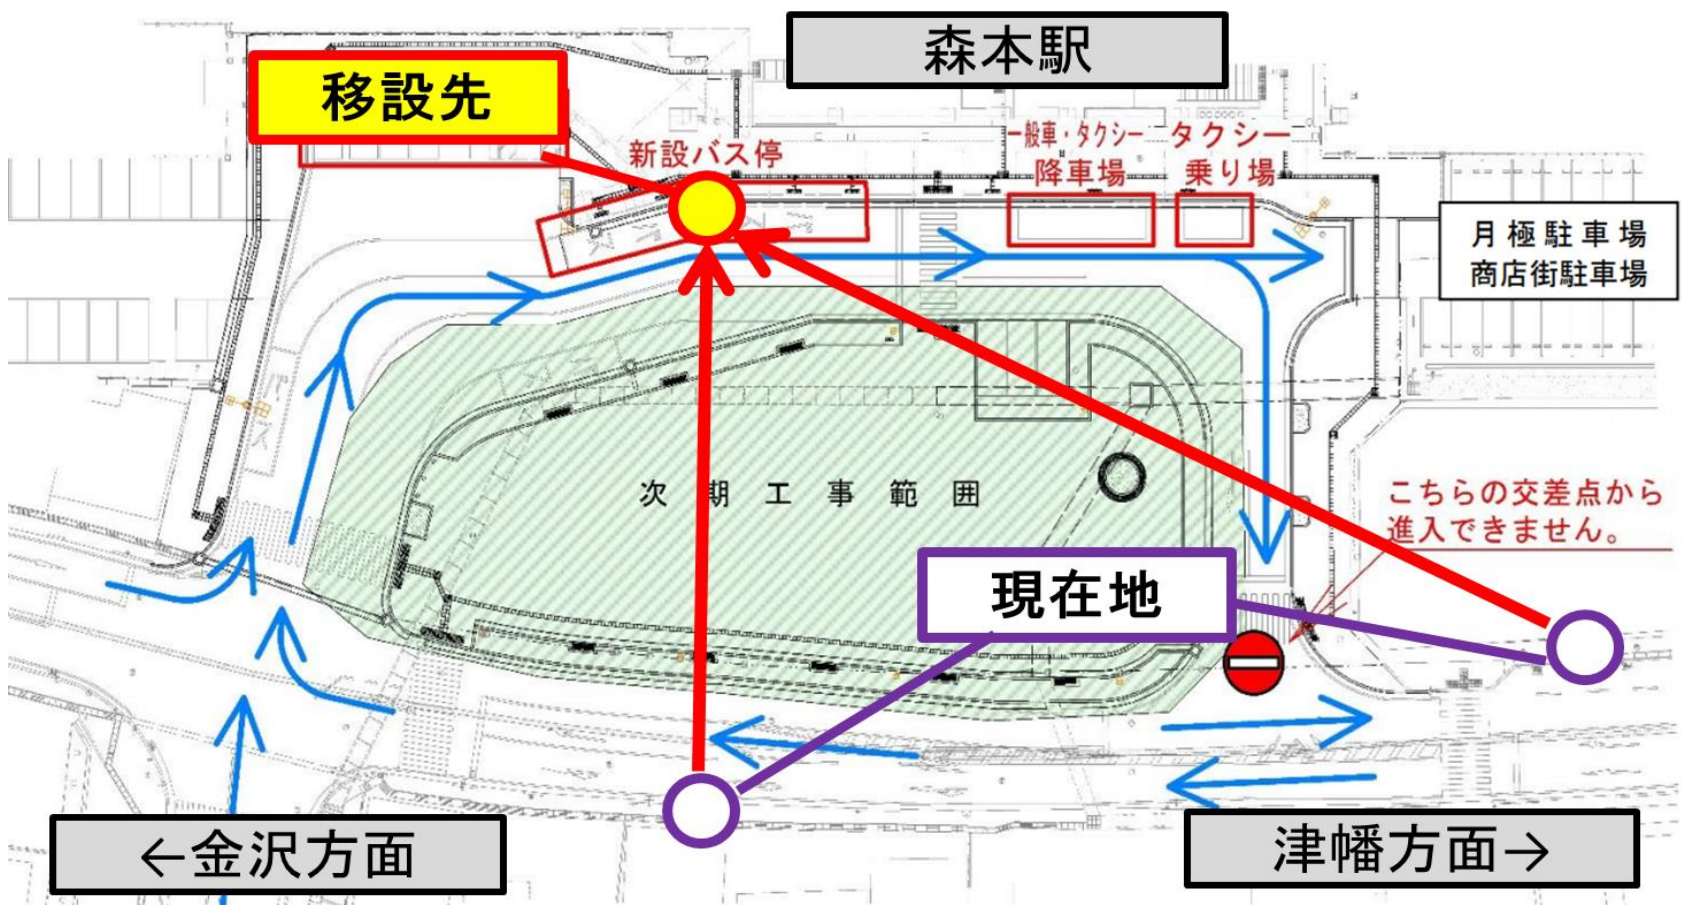

# バスロータリー内乗り入れに伴う 森本駅前バス停移設のお知らせ

いつも北陸鉄道グループバスをご利用いただき、ありがとうございます。  
4月1日実施のダイヤ改正に伴い、森本駅前バス停を下記日時より移設いたします。  
何卒ご理解ご協力のほどよろしくお願い申し上げます。

**移設日時 | 2021年4月1日(木)より**  
**金沢方向、津幡方向とも**  
**森本駅前ロータリーに乗り入れします**

## ▼森本駅ロータリー付近地図

お問い合わせ先 | 北陸鉄道テレホンサービスセンター  
電話 | 076-237-5115 (年中無休 8:00~19:00)

**北陸鉄道**