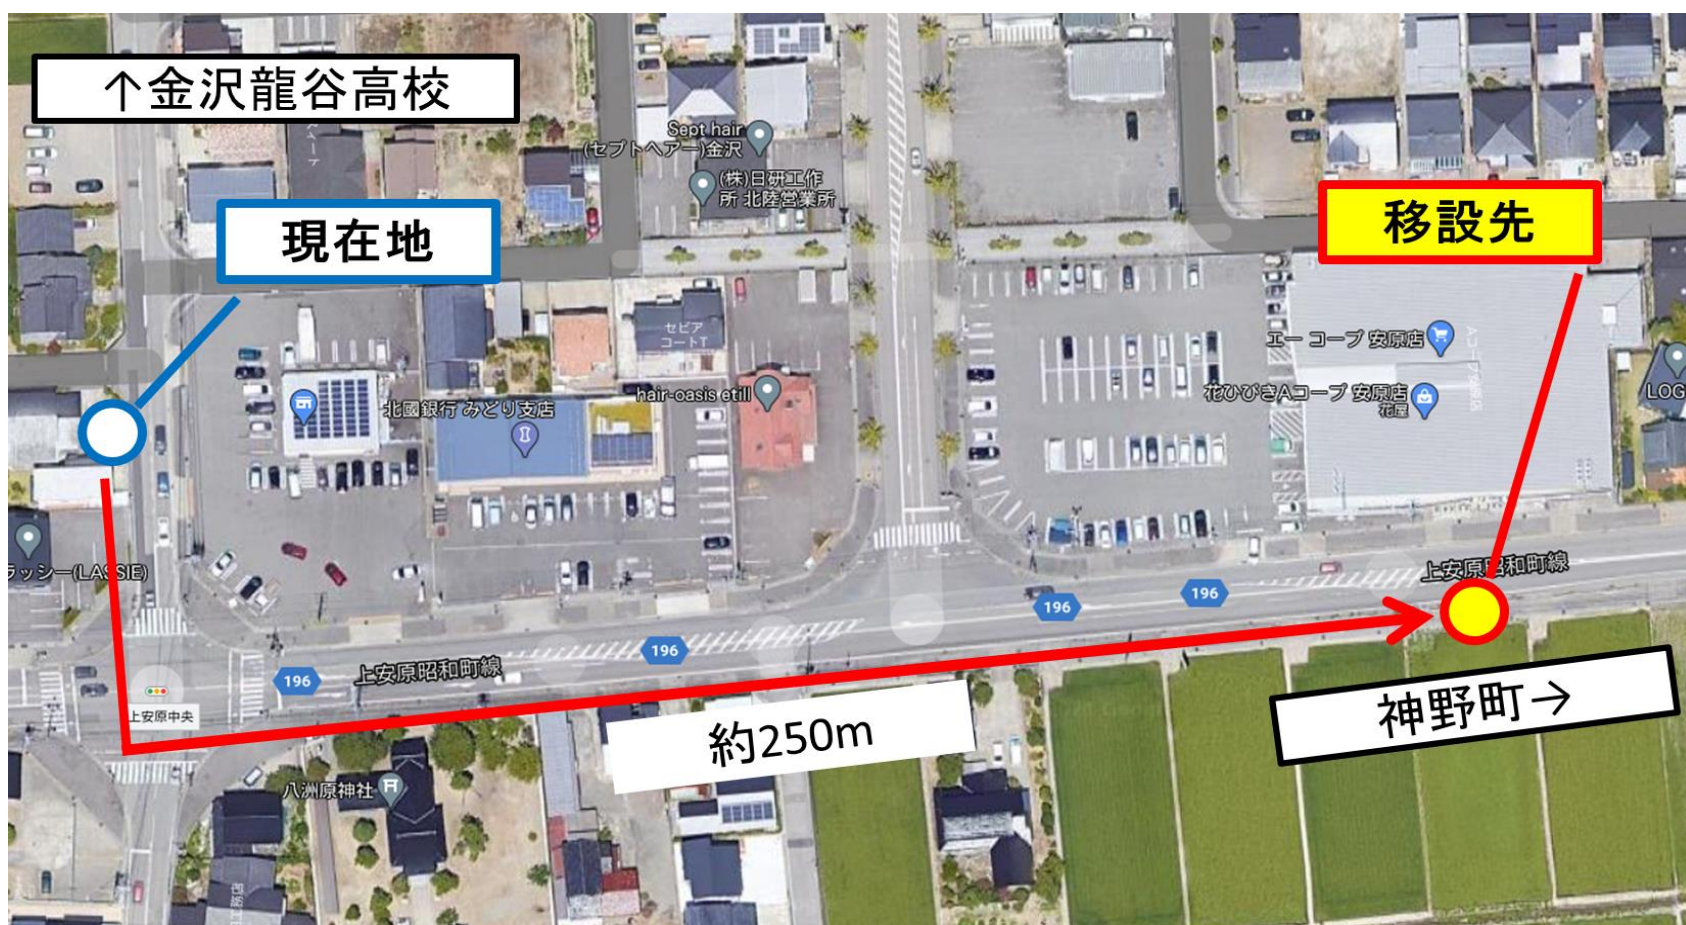

上安原バス停 移設のお知らせ

いつも北陸鉄道グループバスをご利用いただき、ありがとうございます。
交通安全上の観点から、上安原バス停を下記日時より移設いたします。
何卒ご理解ご協力のほどよろしくお願い申し上げます。

移設日時 | 2021年4月1日(木)より

現在地より約250m、

神野町・松島方向に移設いたします。

お問い合わせ先 | 北陸鉄道テレホンサービスセンター
電話 | 076-237-5115 (年中無休 8:00~19:00)

北陸鉄道