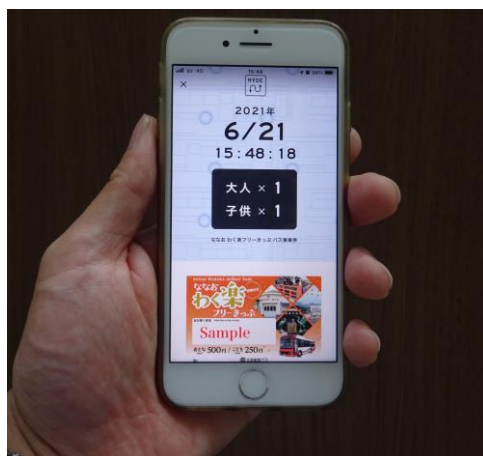

第21-15号
2021. 6.24

「ななお わく楽フリーきっぷ」モバイル乗車券の取り扱いを開始

北陸鉄道グループの北鉄能登バス(株) (七尾市津向町) は、令和3年7月9日から紙券で販売中の「ななお わく楽フリーきっぷ」をスマートフォンで購入・決済・利用ができるモバイル乗車券の取り扱いを開始します。

RYDE(株)が提供するアプリ「RYDE PASS」から購入・利用していただき、時間や場所に関係なく、キャッシュレスで購入できるようになります。また、デジタルチケットならではの特徴として、本フリーきっぷに付いている割引・優待特典を、路線図と合わせ地図上で確認することができるようになり、現地で利用する際にわかりやすく・使いやすいものになっています。

記

1. 取扱開始日 令和3年7月9日(金)
2. 取扱アプリ RYDE PASS (ライドパス) ※iOS, Androidに対応します
3. 利用方法 (1) App Store または Google Play から「RYDE PASS」を検索しダウンロード
(2) アプリに会員登録のうえ、必要事項を入力しモバイル乗車券を購入
(3) アプリから「ななお わく楽フリーきっぷ」を表示し 乗務員に提示する
(4) 各種特典を受ける際も同様に特典協力店のスタッフの方に提示する
4. 発売金額 おとな500円 こども250円 ※紙券と同料金
5. 決済方法 クレジットカード、Google Pay、Apple Pay
6. 払戻方法 窓口での払戻は不可。使用前のみアプリ内で払戻可能
7. 参考画面

RYDE PASS アプリ

モバイル乗車券サンプル画像

モバイル乗車券画面イメージ