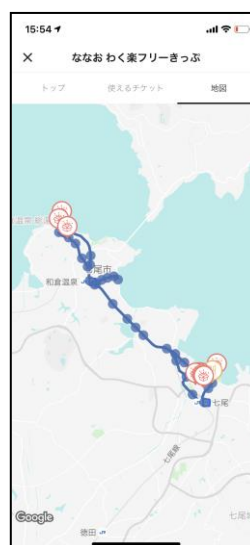

第21-15号
2021. 6.24

「ななお わく楽フリーきっぷ」モバイル乗車券の取り扱いを開始

北陸鉄道グループの北鉄能登バス(株) (七尾市津向町) は、令和3年7月9日から紙券で販売中の「ななお わく楽フリーきっぷ」をスマートフォンで購入・決済・利用ができるモバイル乗車券の取り扱いを開始します。

RYDE(株)が提供するアプリ「RYDE PASS」から購入・利用していただき、時間や場所に関係なく、キャッシュレスで購入できるようになります。また、デジタルチケットならではの特徴として、本フリーきっぷに付いている割引・優待特典を、路線図と合わせ地図上で確認することができるようになり、現地で利用する際にわかりやすく・使いやすいものになっています。

記

1. 取扱開始日 令和3年7月9日(金)
2. 取扱アプリ RYDE PASS (ライドパス) ※iOS, Androidに対応します
3. 利用方法 (1) App Store または Google Play から「RYDE PASS」を検索しダウンロード
(2) アプリに会員登録のうえ、必要事項を入力しモバイル乗車券を購入
(3) アプリから「ななお わく楽フリーきっぷ」を表示し 乗務員に提示する
(4) 各種特典を受ける際も同様に特典協力店のスタッフの方に提示する
4. 発売金額 おとな500円 こども250円 ※紙券と同料金
5. 決済方法 クレジットカード、Google Pay、Apple Pay
6. 払戻方法 窓口での払戻は不可。使用前のみアプリ内で払戻可能
7. 参考画面

RYDE PASS アプリ

モバイル乗車券サンプル画像

モバイル乗車券画面イメージ