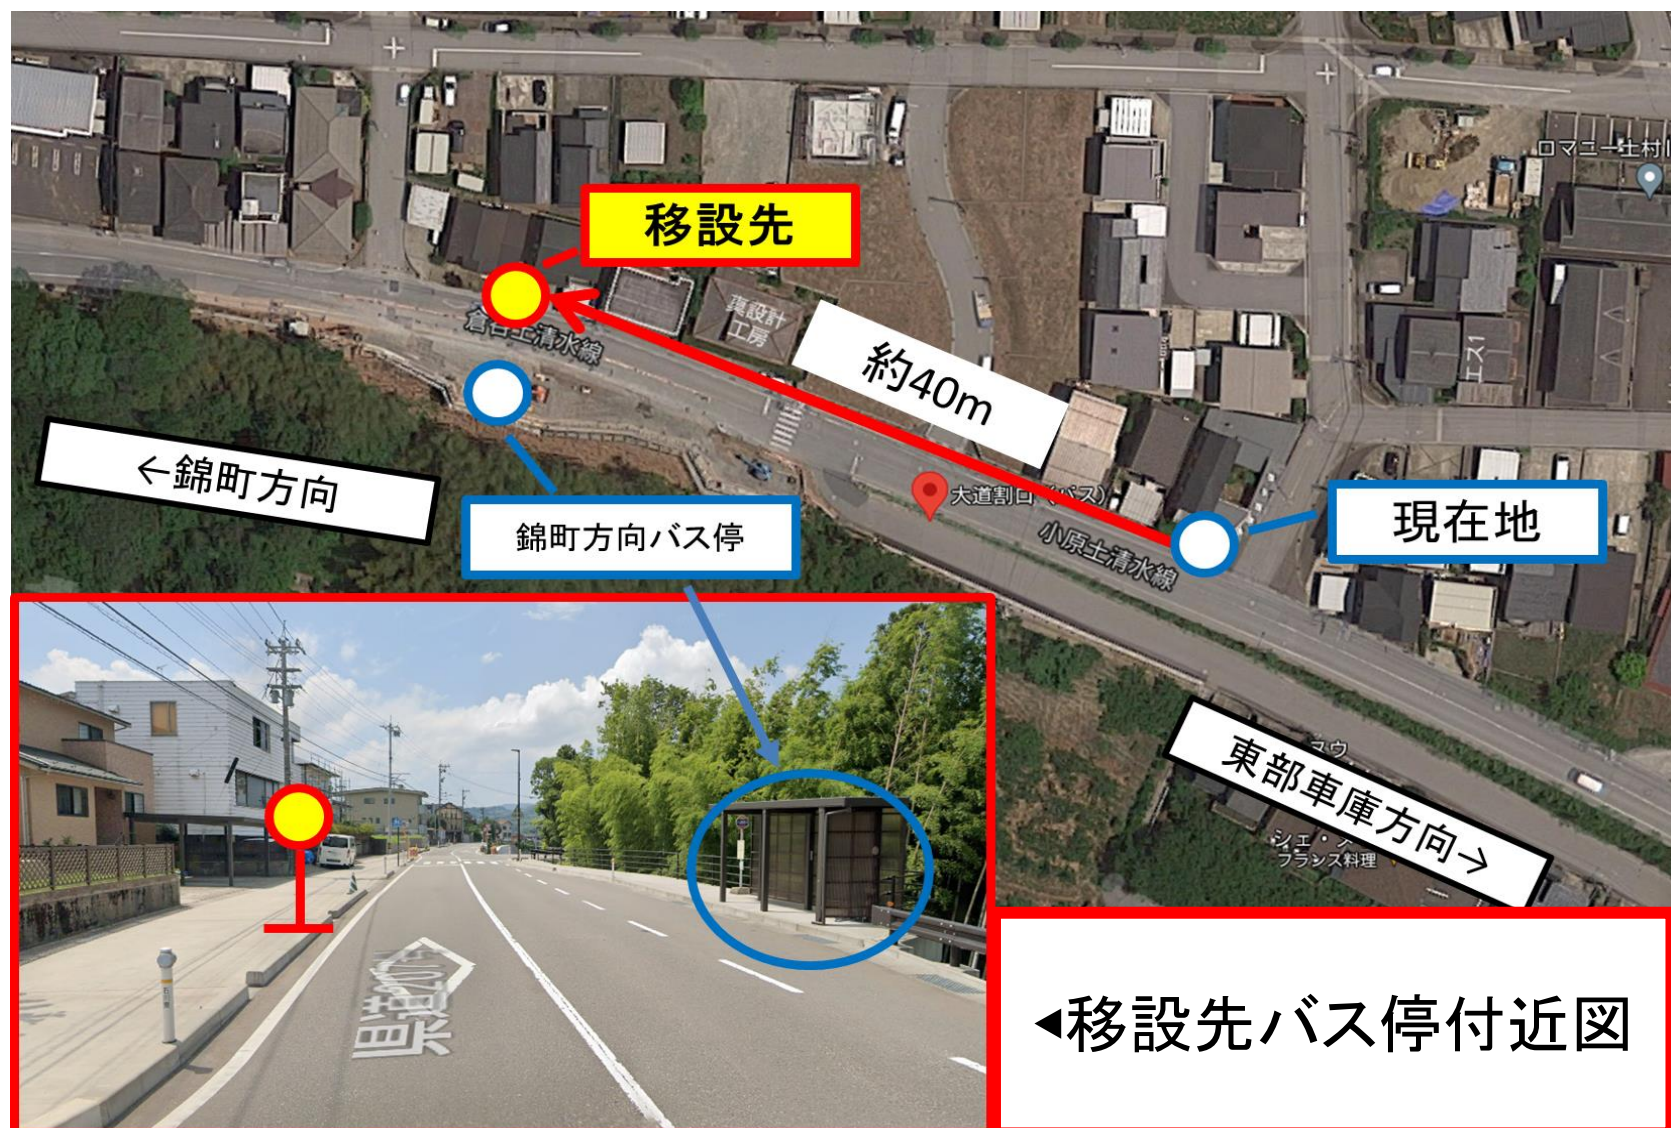

大道割口(東部車庫方向) バス停移設のお知らせ

いつも北陸鉄道グループバスをご利用いただき、ありがとうございます。
道路工事に伴い、大道割口(東部車庫方向)バス停を移設いたします。
ご不便をおかけしますが、ご理解ご協力のほどよろしくお願いいたします。

**日時 | 2021年7月26日(月)始発便より
9月3日(月)最終便まで**

**現在地より約40m、錦町方向へ移設いたします。
(錦町方向バス停の向かいへ移設)**