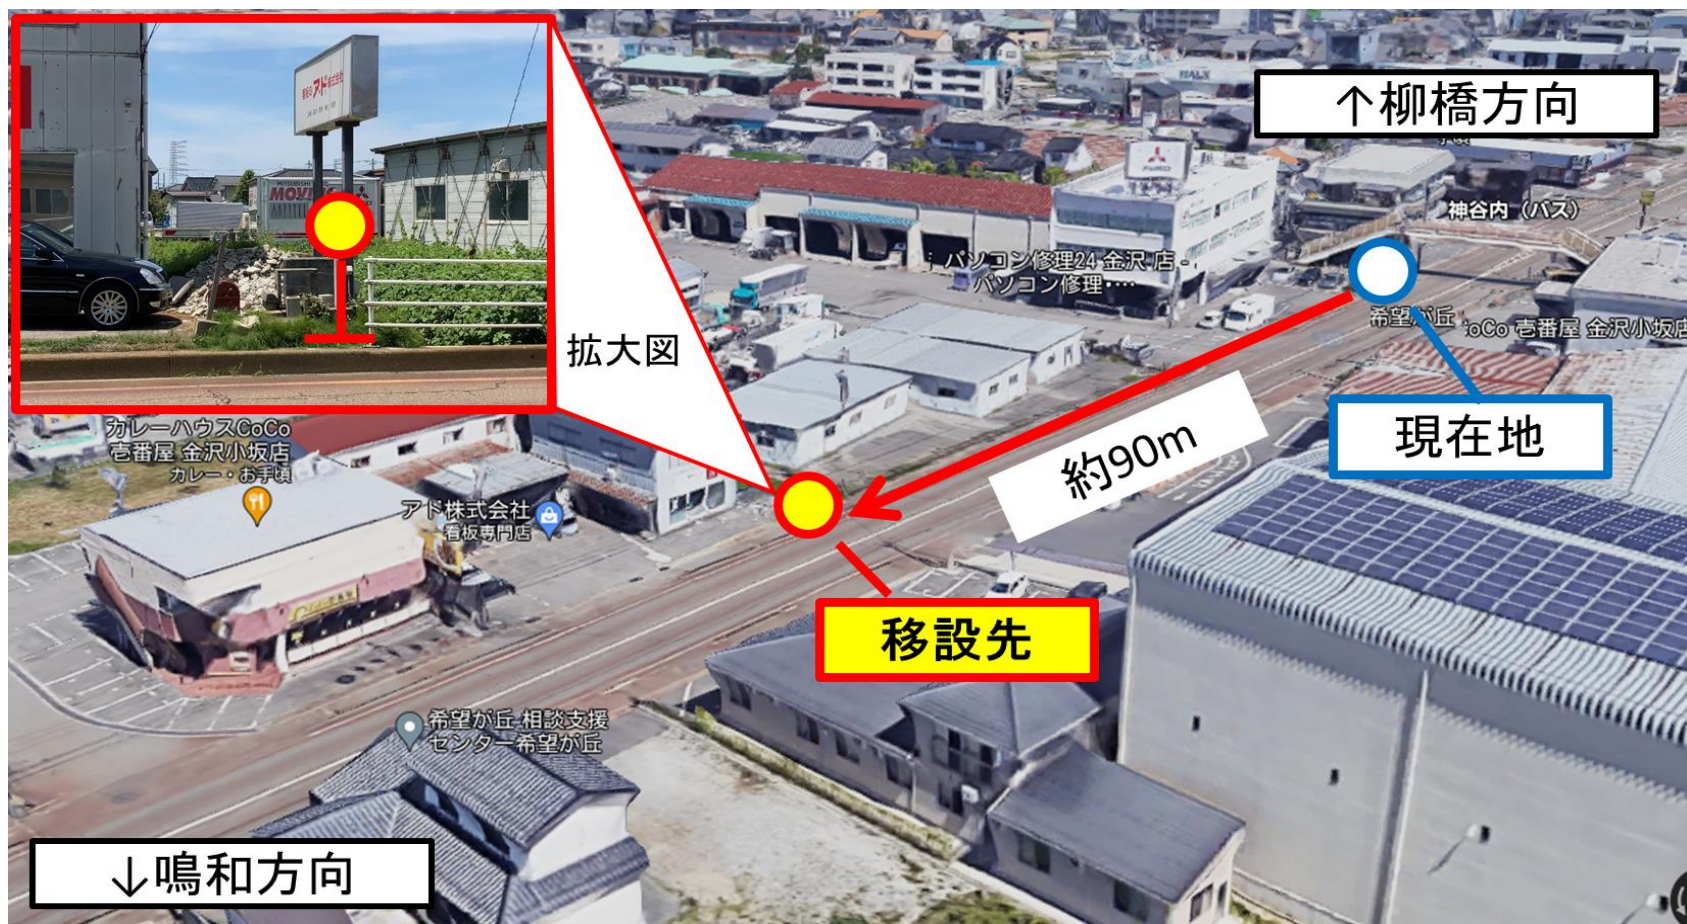

神谷内(郊外方向)バス停 移設のお知らせ

いつも北陸鉄道グループバスをご利用いただき、ありがとうございます。
神谷内(郊外方向)バス停を下記の通り移設いたします。
ご不便をおかけしますが、ご理解ご協力のほどよろしくお願いいたします。

日時 | 2021年9月1日(水)始発便より恒久

**現在地より約90m、鳴和方向へ移設いたします。
(アド株式会社様の建物付近)**

お問い合わせ先 | 北陸鉄道テレホンサービスセンター
電話 | 076-237-5115 (年中無休 8:00~19:00)

北陸鉄道