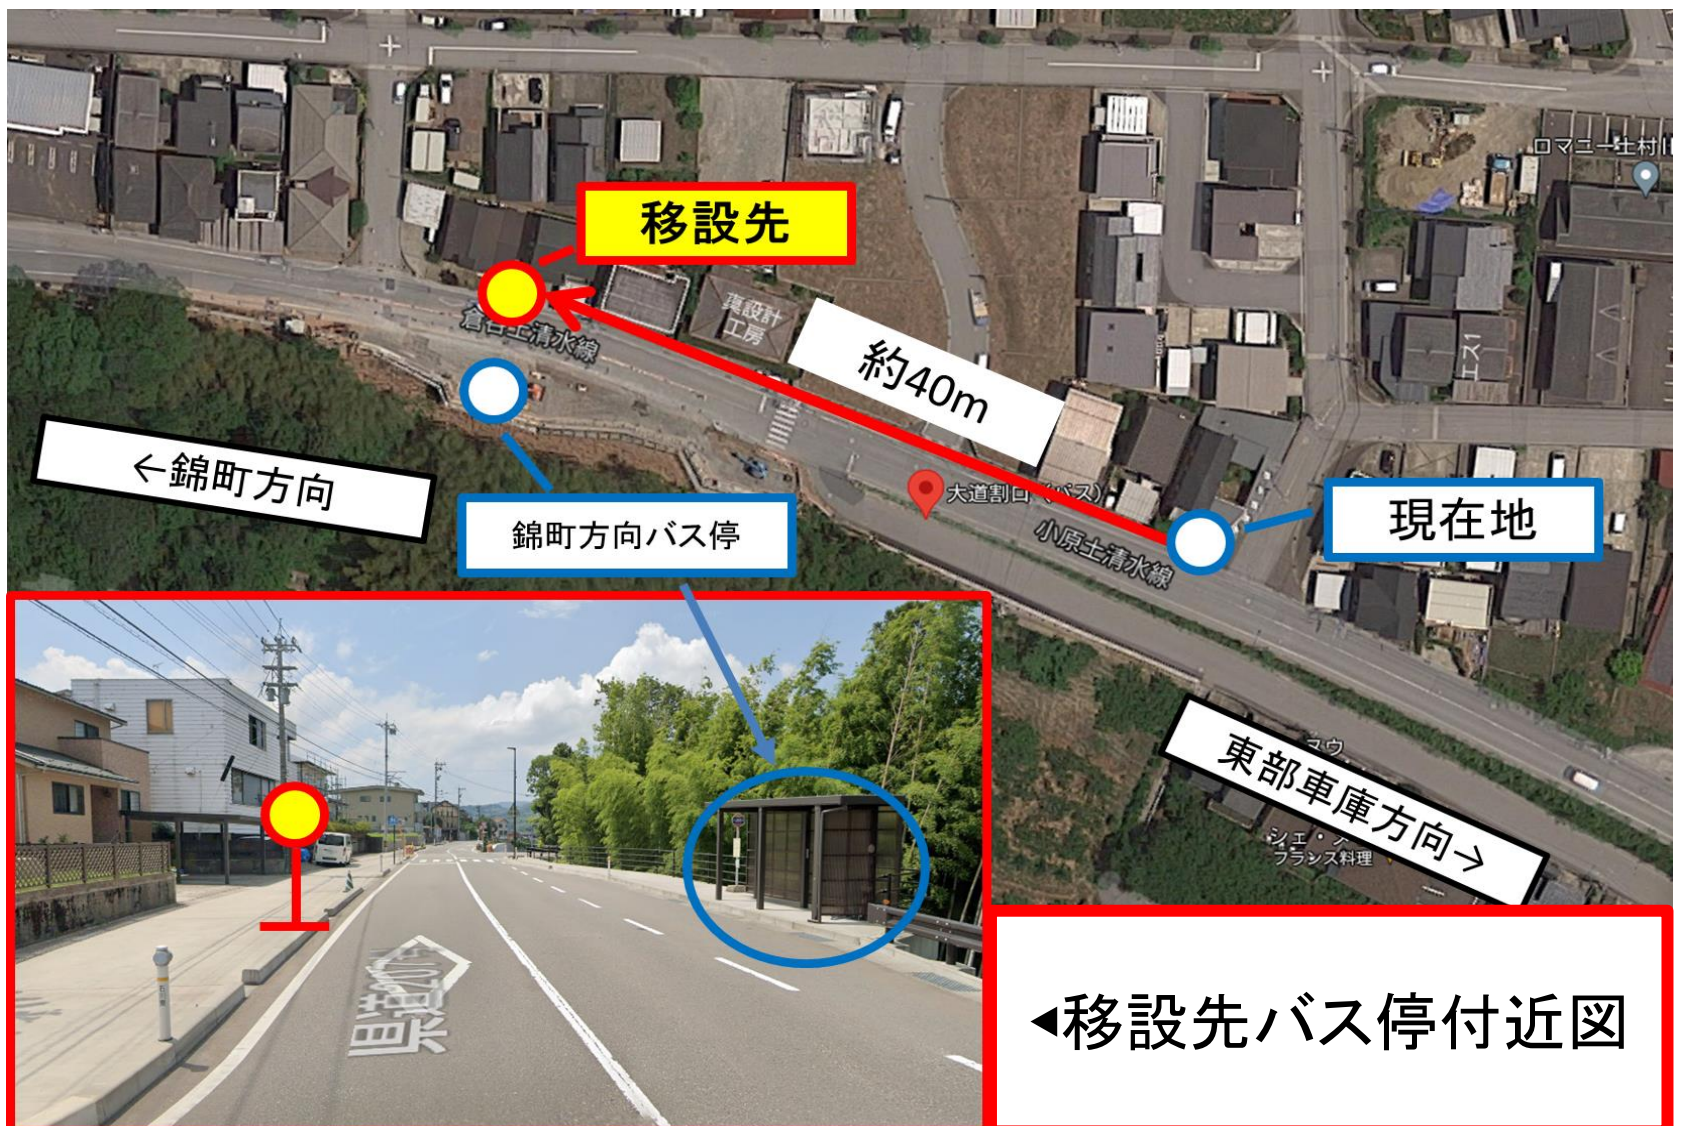

【期間延長】 大道割口(東部車庫方向) バス停移設のお知らせ

いつも北陸鉄道グループバスをご利用いただき、ありがとうございます。
道路工事に伴い、大道割口(東部車庫方向)バス停を移設いたします。
ご不便をおかけしますが、ご理解ご協力のほどよろしくお願いいたします。

日時 | 2021年10月15日(金) 最終便まで

※工事期間の延長に伴い、移設期間を延長いたします。

現在地より約40m、錦町方向へ移設いたします。
(錦町方向バス停の向かいへ移設)