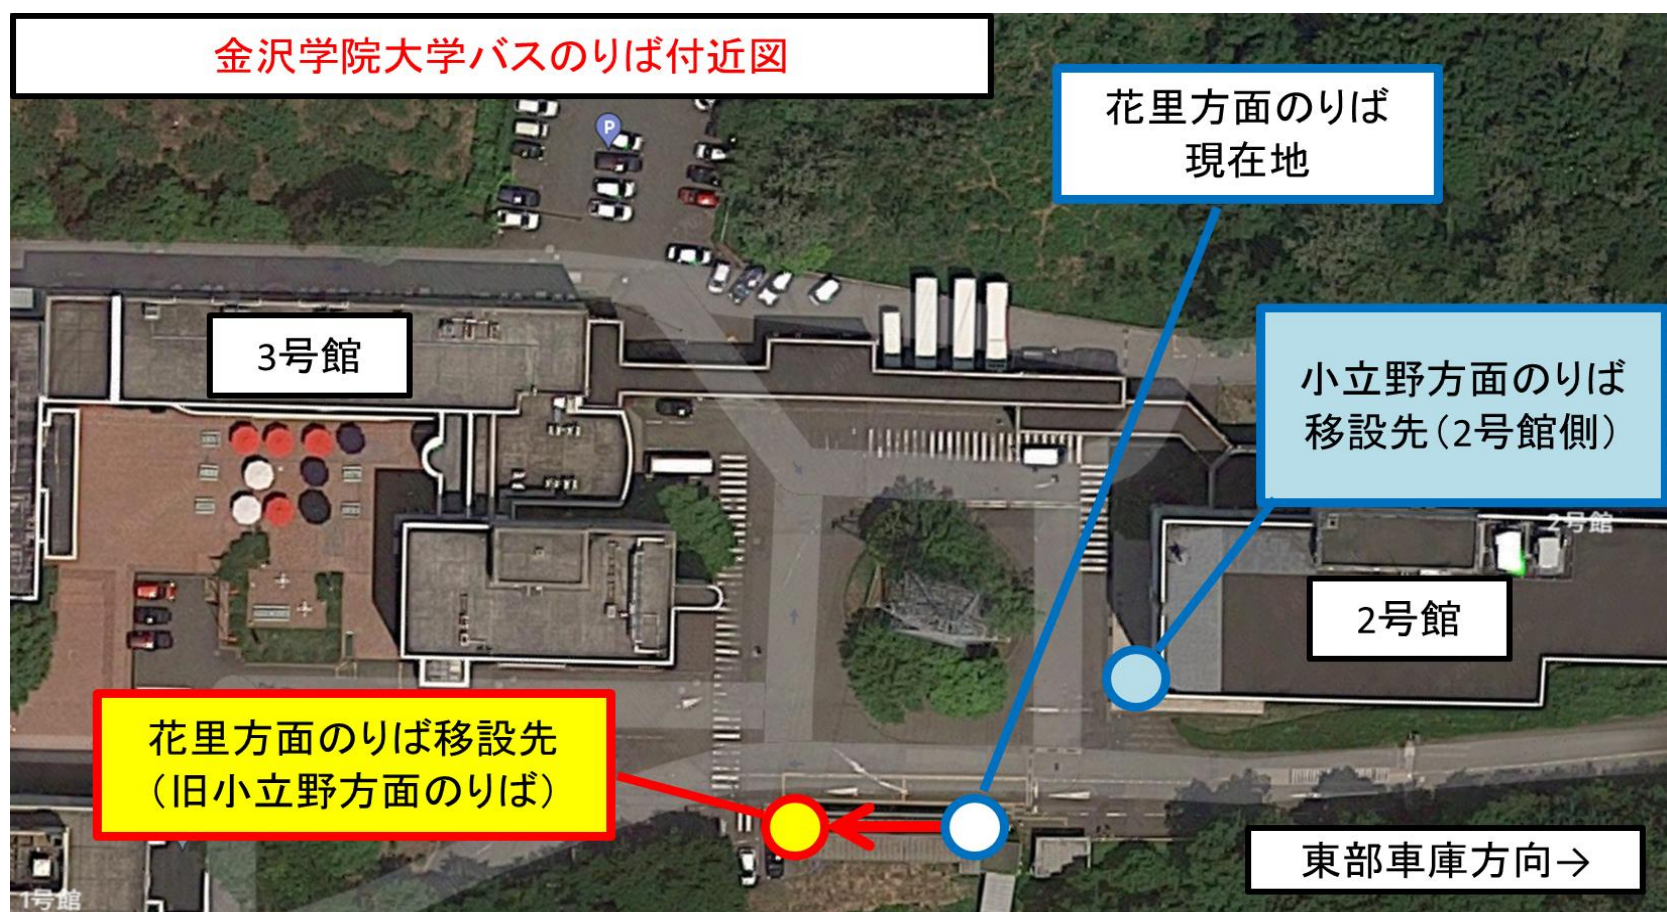

# 金沢学院大学(花里方面・小立野方面) バス停のりば移設のお知らせ

いつも北陸鉄道グループバスをご利用いただき、ありがとうございます。  
金沢学院大学（花里方面・小立野方面のりば）バス停のりばを  
下記の通り移設いたします。  
何卒ご理解、ご協力のほどよろしくお願いいたします。

**日時 | 2021年12月8日(水)始発便より恒久**  
**花里方面のりばを旧小立野方面のりば側へ移設いたします。**  
**※小立野方面のりばは2号館側でございます。**