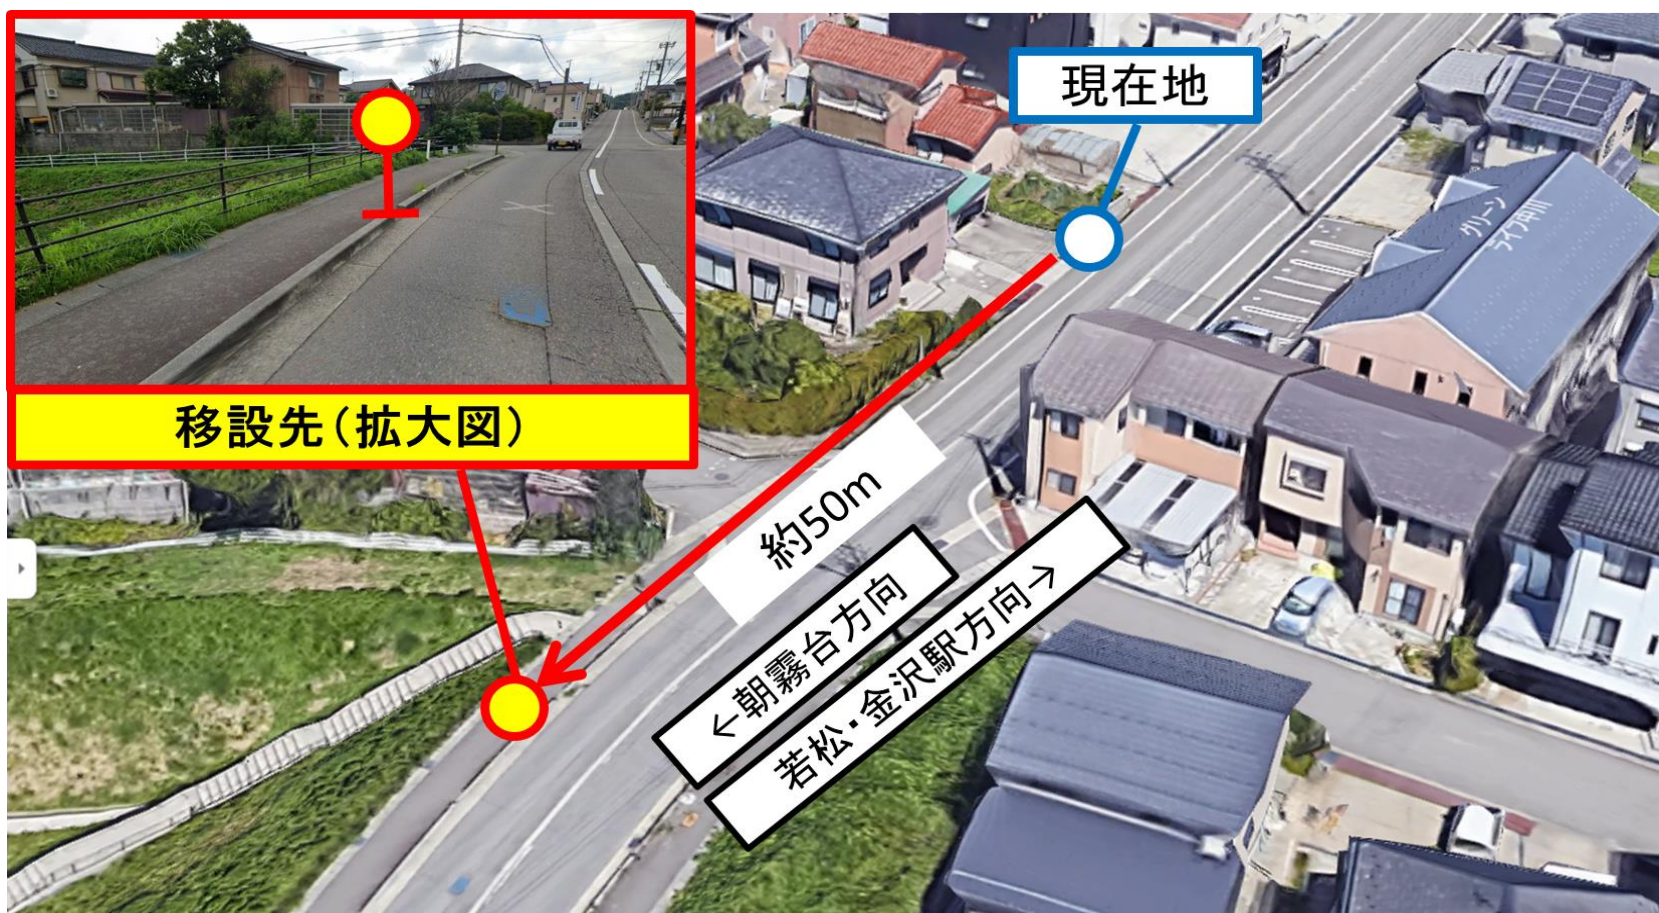

田上一丁目(市内方向) バス停移設のお知らせ

いつも北陸鉄道グループバスをご利用いただき、ありがとうございます。
冬季路面凍結時のバスの安全な発車環境を確保するため、
下記の日程で田上一丁目(市内方向)バス停を移設いたします。
ご不便をおかけしますが何卒ご理解、ご協力のほどよろしくお願い申し上げます。

**日時 | 2021年12月27日(月)始発便から
2022年 3月31日(木)最終便まで**

現在地より約50m、朝霧台方向へ移設いたします。