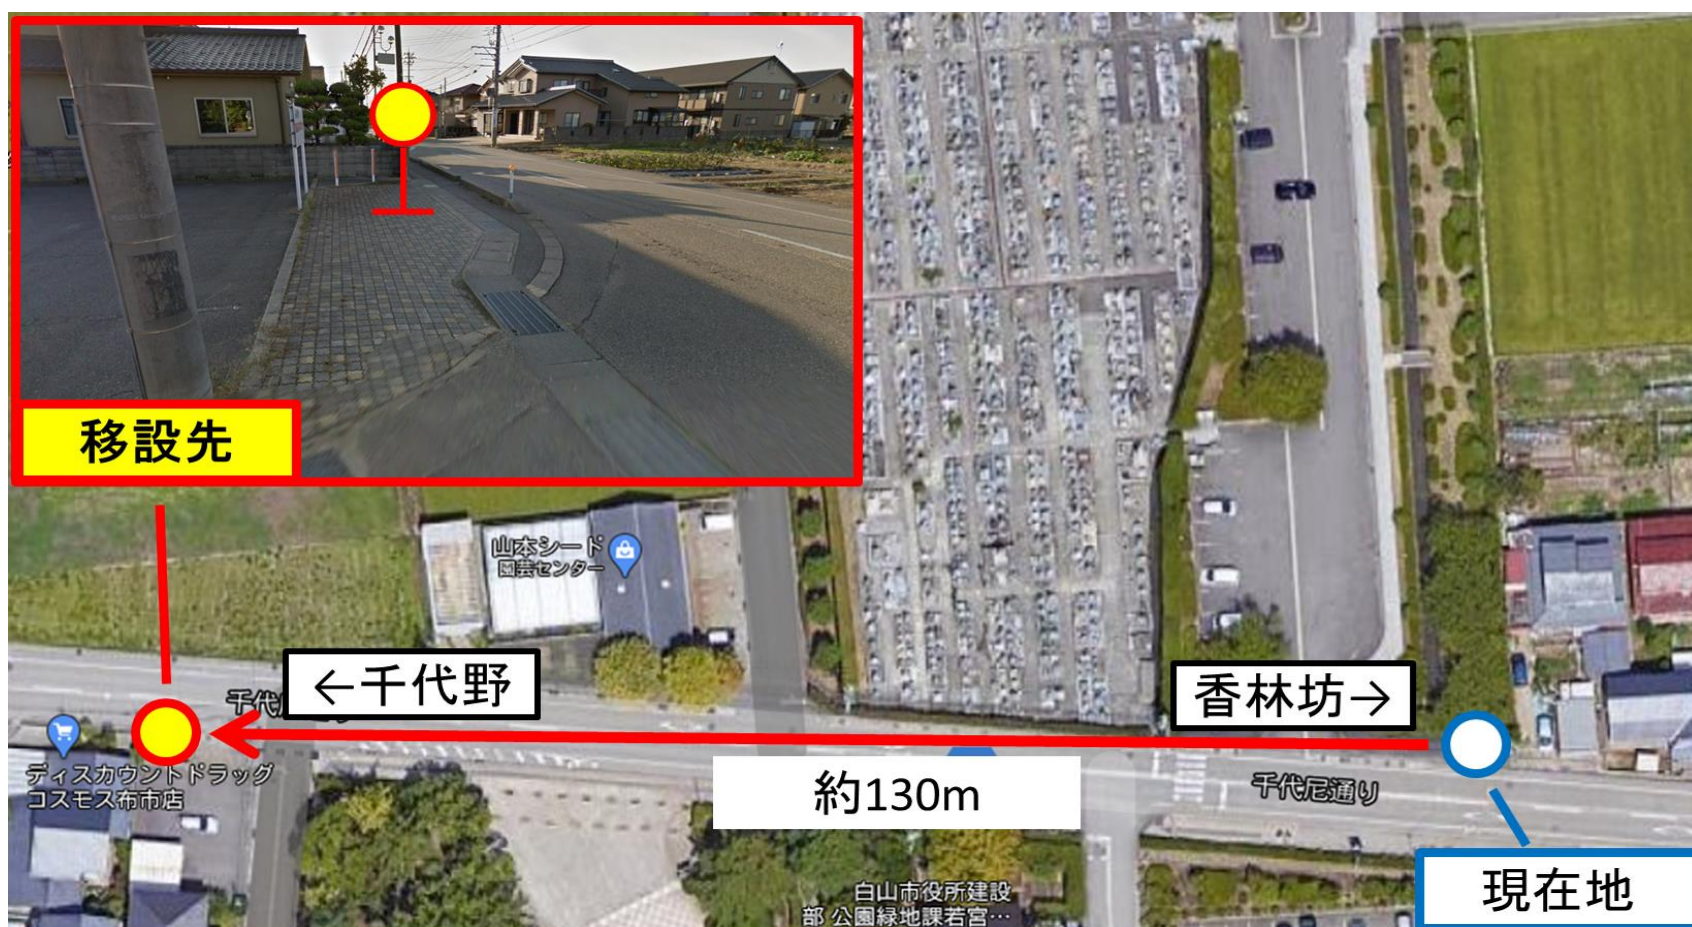

若宮体育館前バス停（千代野方向）

乗車位置変更のお知らせ

いつも北陸鉄道グループのバスをご利用いただき、ありがとうございます。
道路工事に伴い、若宮体育館前バス停を下記の通り移設いたします。
ご不便をおかけしますが、何卒ご協力のほどよろしくお願いいたします。

対象便 | 千代野ニュータウンゆき

(平日)16:59発、19:30発・(土曜)12:54発 計3便

※香林坊ゆきのバスは通常のバス停(下記現在地バス停)でお待ちください

期間 | 2022年1月5日(水)より2か月程度

現在地より約130m、千代野方向に移設いたします。

お問い合わせ先 | 北陸鉄道テレホンサービスセンター
電話 | 076-237-5115 (年中無休 8:00~19:00)

北陸鉄道