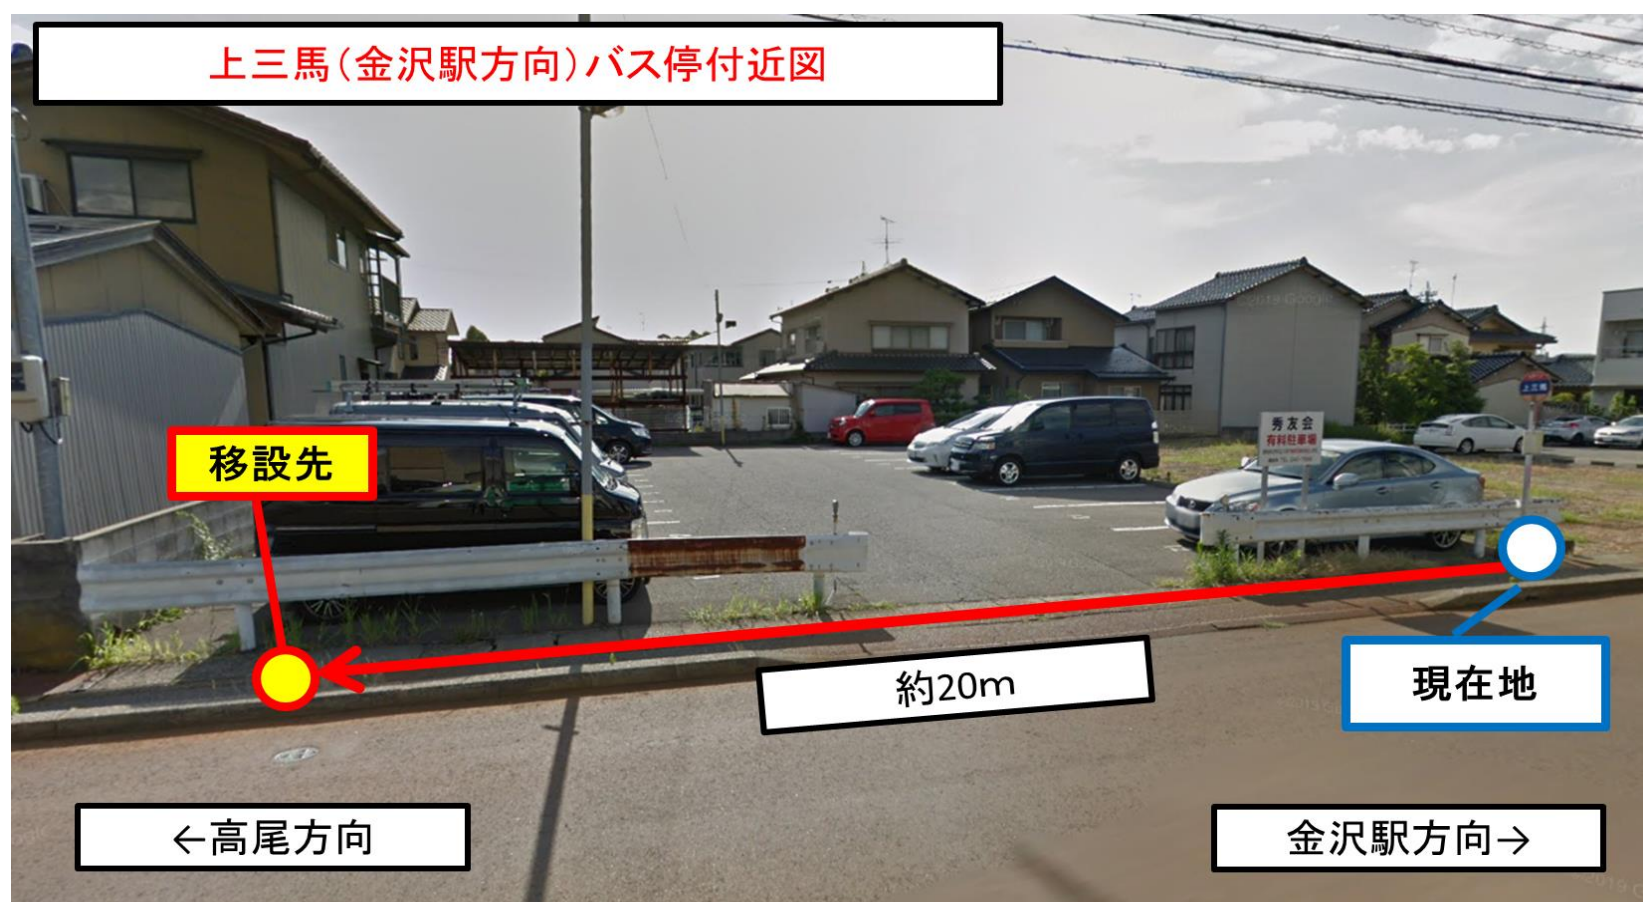

# 上三馬(金沢駅方向) バス停移設のお知らせ

いつも北陸鉄道グループバスをご利用いただき、ありがとうございます。  
上三馬(金沢駅方向)バス停位置を下記のとおり移設しますので、  
何卒ご協力の程よろしくお願いいたします。

**日時 | 2022年6月6日(月)始発便より**

**現在地から約20m、高尾方向へ移設します。**

お問い合わせ先 | 北陸鉄道テレホンサービスセンター

076-237-5115 (8:00~19:00)