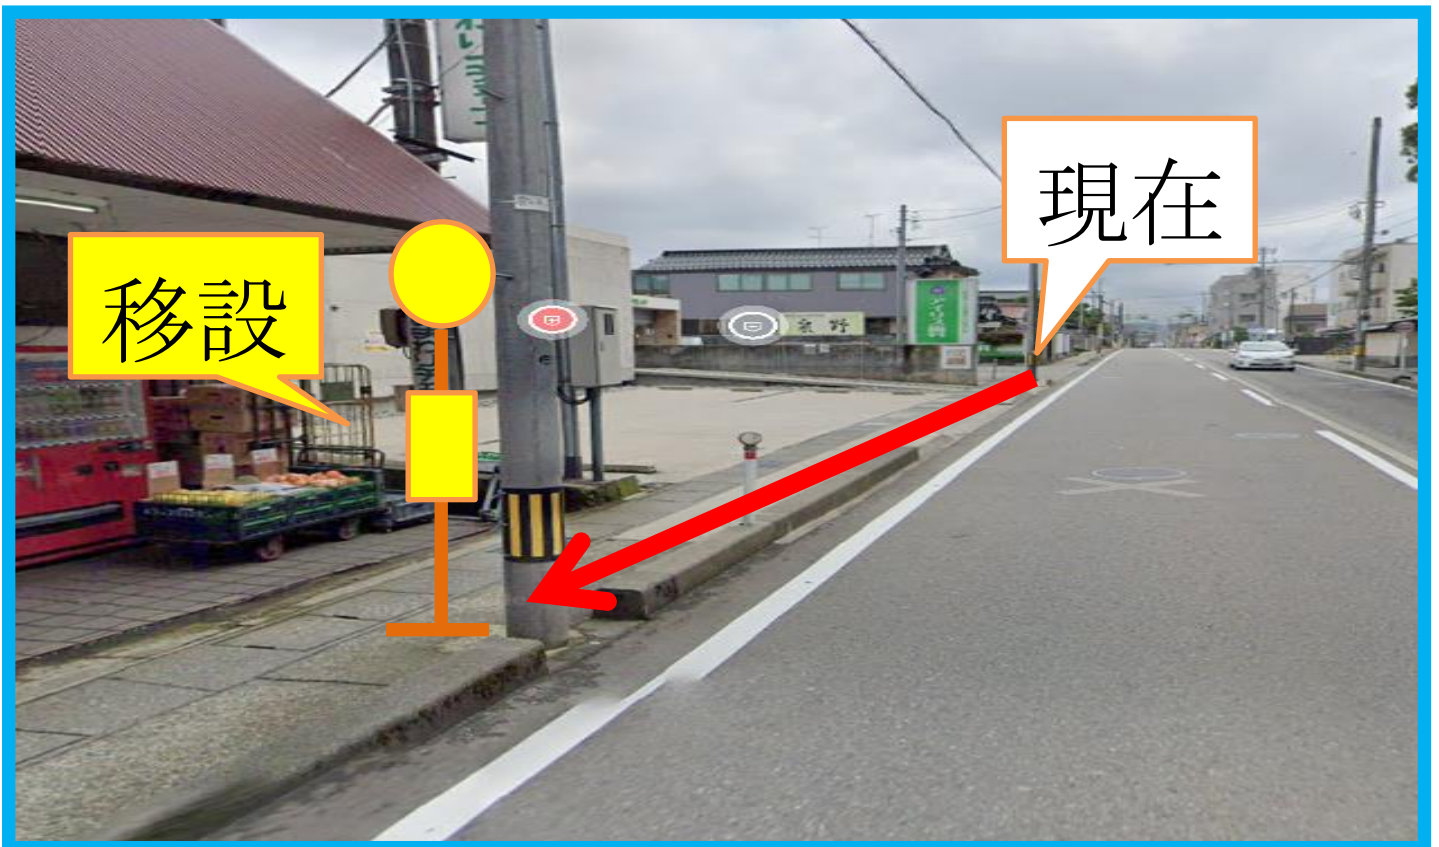

沼田町バス停移設のお知らせ

毎度、北鉄グループバスをご利用頂きありがとうございます。
沼田町バス停を下記日時から、下図の通り移設いたします。
ご利用の際はご注意願います。

移設日：令和4年6月16日(木)始発～ 恒常
当バス停より約20m、下記の通り移設いたします。

北陸鉄道