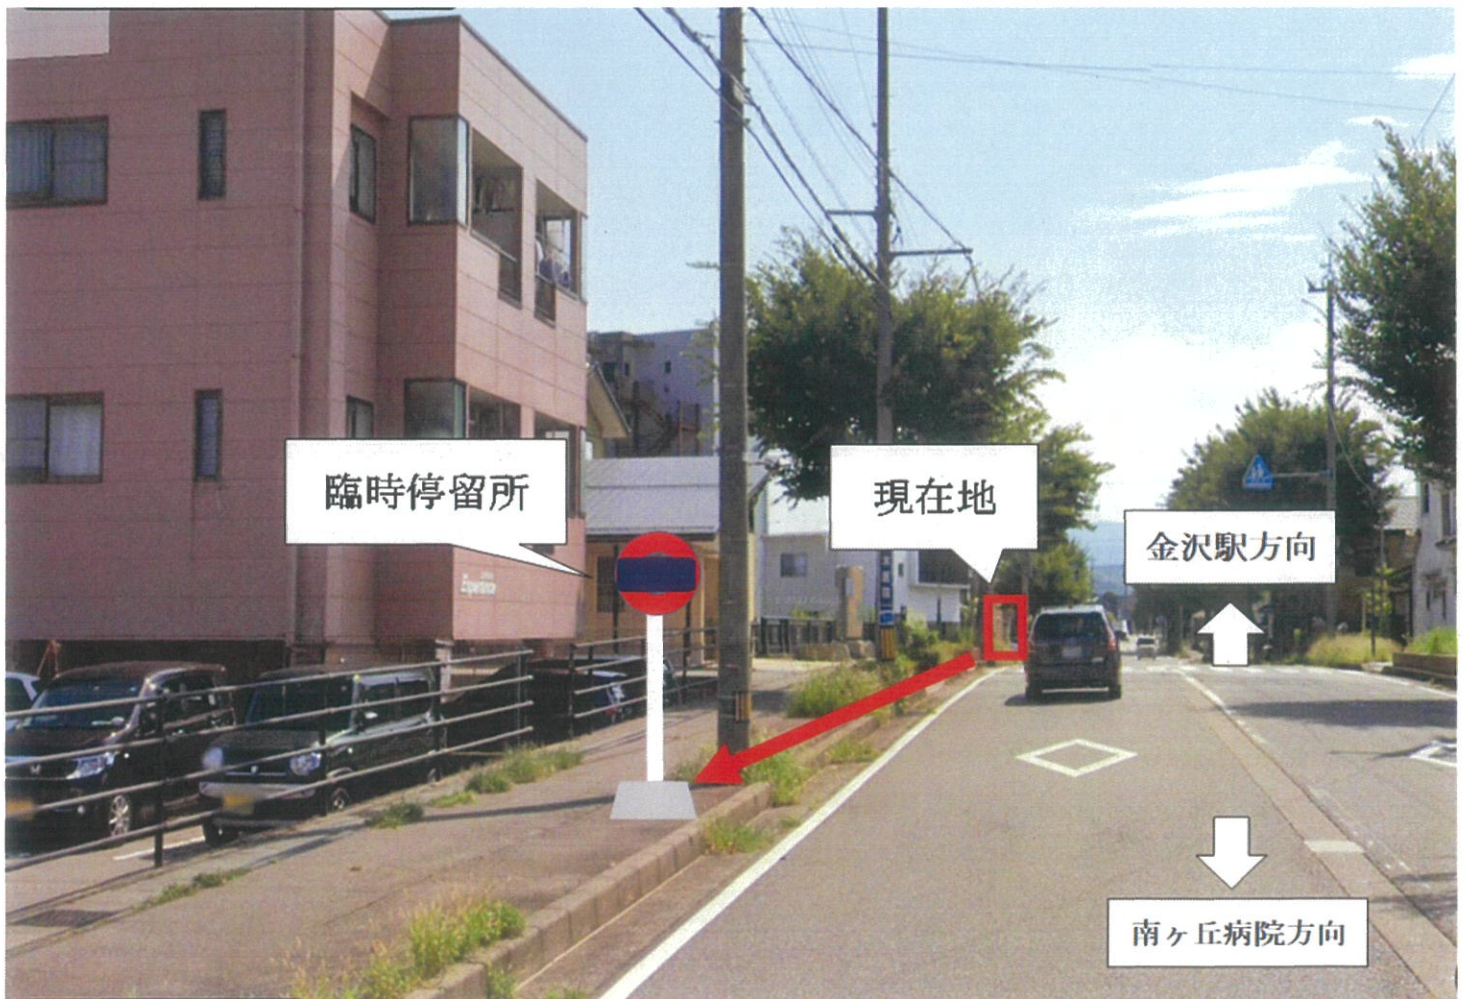

太平寺西(金沢駅方向) バス停移設のお知らせ

いつも北陸鉄道グループバスをご利用いただき、ありがとうございます。
太平寺西（金沢駅方向）バス停を下記の通り工事のため、郊外方向へ
約80m移設いたしますので、何卒ご協力の程よろしくお願いいたします。

日時 | 2023年9月1日(金)始発～当面の間
現在地から約80m、郊外方向へ移設します。

お問い合わせ先 | 北陸鉄道テレホンサービスセンター
電話 | 076-237-5115 (8:00～18:00)

北陸鉄道