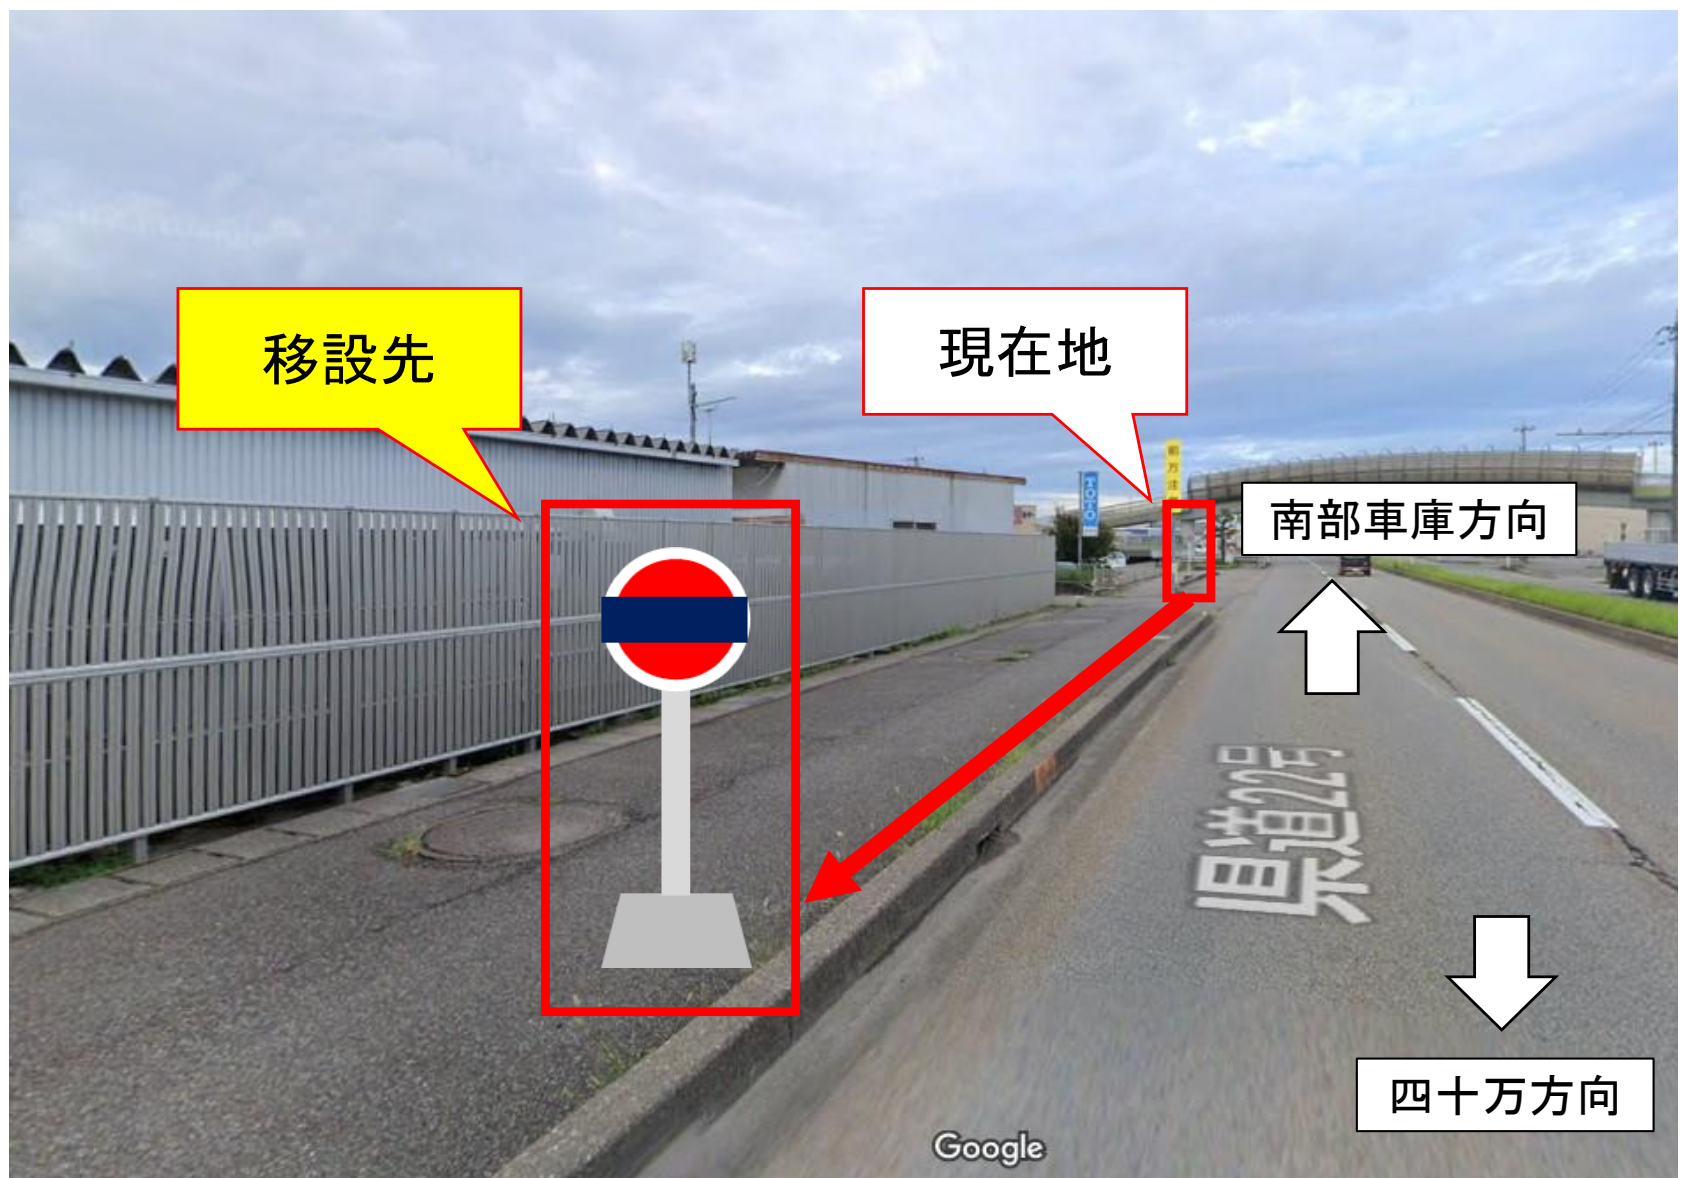

# 加賀産新庄(南部車庫方向) バス停移設のお知らせ

いつも北陸鉄道グループバスをご利用いただき、ありがとうございます。  
道路工事のため、加賀産新庄(南部車庫方向)バス停を下記の通り  
手前側へ約40m移設いたしますので、何卒ご協力の程よろしくお願いいたします。

日時 | 2023年11月20日(月)始発便～12月4日(月)最終便まで  
現在地から約40m、手前側へ移設します。

お問い合わせ先 | 北陸鉄道テレホンサービスセンター  
電話 | 076-237-5115 (8:00～18:00)

北陸鉄道