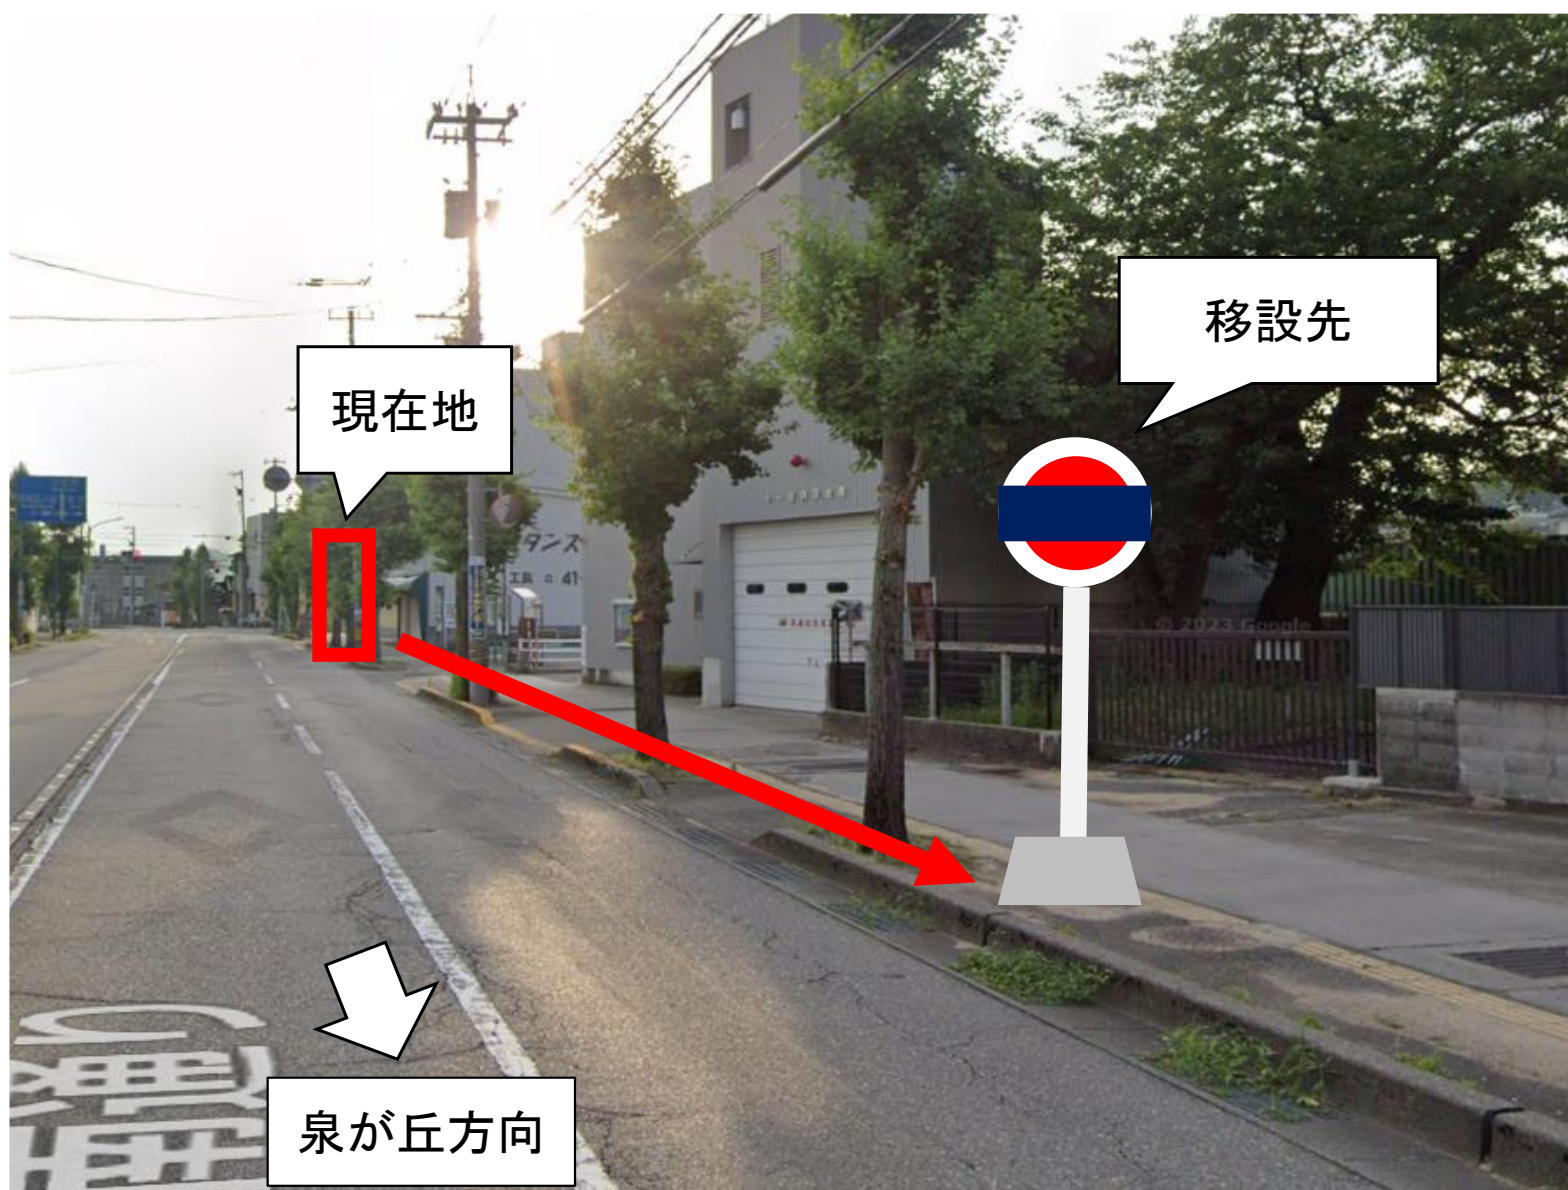

寺町一丁目(泉が丘方向) バス停移設のお知らせ

いつも北陸鉄道グループバスをご利用いただき、ありがとうございます。
寺町一丁目（泉が丘方向）バス停を下記の通り
進行方向へ約40mほど恒久的に移設いたしますので、何卒ご協力の程よろしく願いたします。

日時 | 2023年11月23日(木)始発～恒久

現在地から約40m、進行方向へ移設します。

お問い合わせ先 | 北陸鉄道テレホンサービスセンター
電話 | 076-237-5115 (8:00～18:00)

北陸鉄道