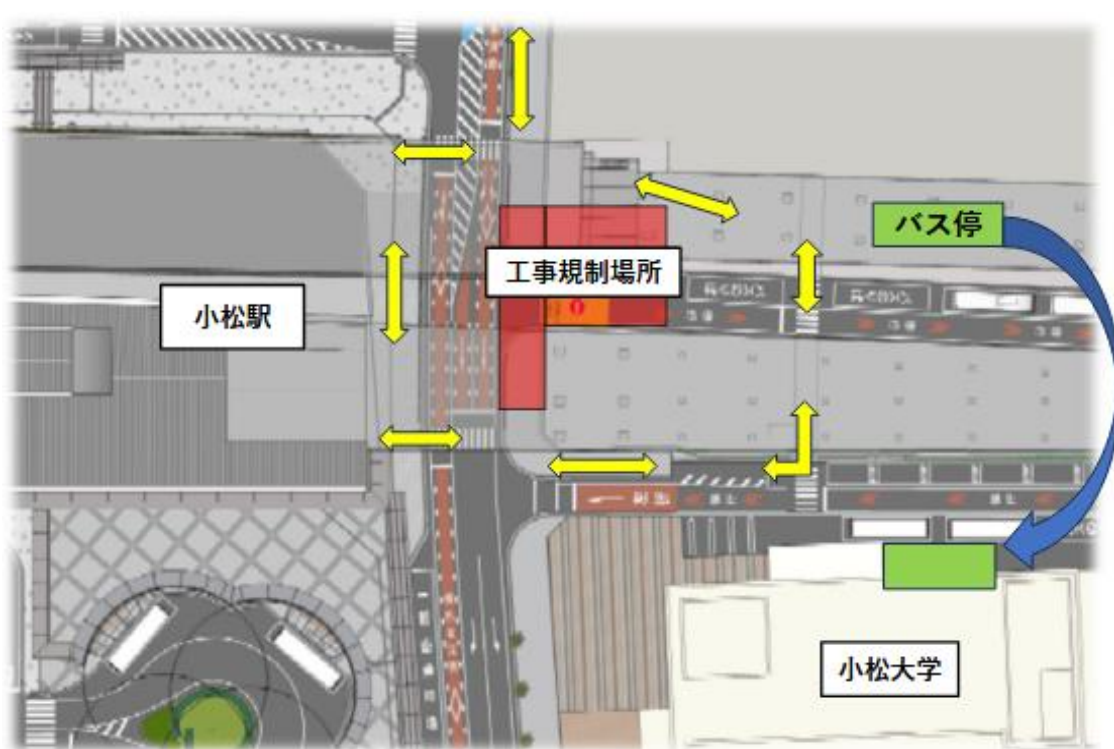

## 高速渋谷・八王子線における工事に伴う 「小松駅南（アズスクエア）」のりば移動のお知らせ

いつも北陸鉄道グループの高速バスをご利用いただきありがとうございます。  
西東京バス（株）およびアルピコ交通（株）にて運行の高速渋谷・八王子線において、  
11月27日（月）より、工事に伴う「小松駅南」バス停ののりば変更を行います。  
ご利用のお客様へはご不便をおかけいたしますが、何卒ご理解の程よろしくお願いいたします。

### 記

- 運賃改定日 2023年11月27日（月）から2024年2月末頃まで
- 対象路線 高速渋谷・八王子線
- のりば変更 「小松駅南（アズスクエア）」バス停の乗降場所を  
現行の小松大学向かいのバス停から、  
工事期間中は小松大学側へ変更いたします。
- 備考 規制に伴う運行時刻の変更等はございません。
- 「小松駅南（アズスクエア）」バス停付近図

工事期間中は  
小松大学側の  
のりばにて  
バスをお待ち  
ください。