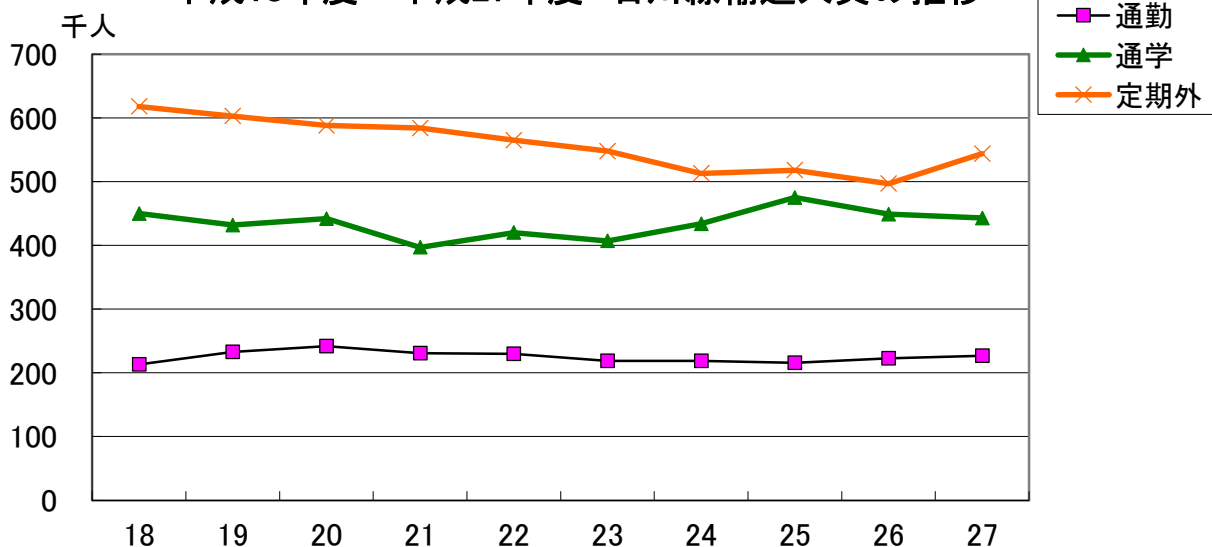

白山市ホームページ

<http://www.city.hakusan.ishikawa.jp>

まちづくり・産業→交通・バス・新幹線→**乗継時刻表について** にアクセス

石川線の10年間利用状況推移

沿線の皆様のご利用をお願いします。

「年4回(春夏秋冬)乗って、石川線を守ろう！」

平成18年度～平成27年度 石川線輸送人員の推移

おとなも子どもも楽しめる イベント電車

◎妖怪電車 2016 運行日 7/31(日) (指定券必要・子ども往復 350 円、おとな往復 600 円)

発売開始 7/22(金) 発売窓口：野町駅・鶴来駅

◎鶴来駅前縁日 7/31(日) 13:00～21:00

運行時刻、定員などのお問い合わせは 北陸鉄道(株)鉄道部 月～金 9:00～17:00

【発行】北陸鉄道石川線利用促進会議

(事務局：白山市企画振興部交通対策課 TEL：076-274-9548)