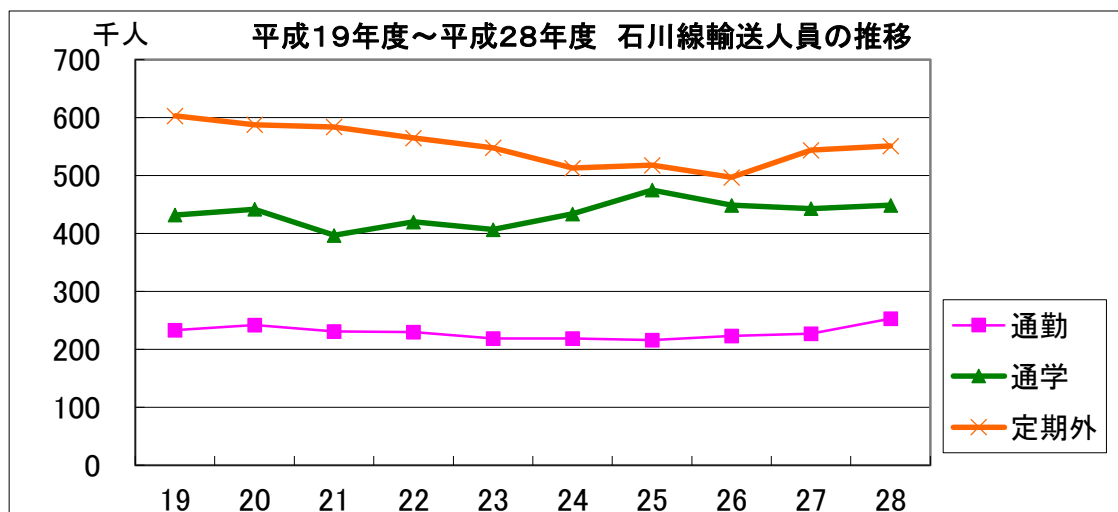

石川線を利用しましょう

鉄道は環境に優しく、速達性にも優れています。

「平日昼トク回数券」「土日祝限定1日フリーエコきっぷ」などお得な乗車券を利用して地域の財産である石川線を守っていきましょう!