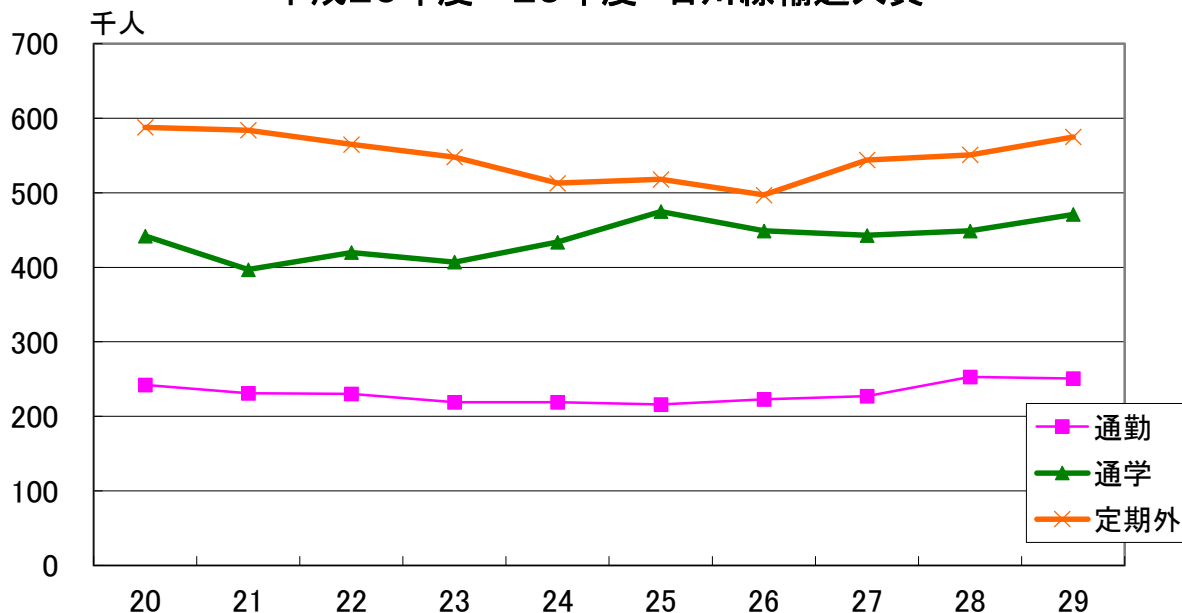

石川線を利用しましょう

石川線 10年間利用状況推移

定期外での利用が伸びております。

引き続き沿線の皆様のご利用をお願いします。

「年4回(春夏秋冬)乗って、石川線を守ろう！」

平成20年度～29年度 石川線輸送人員