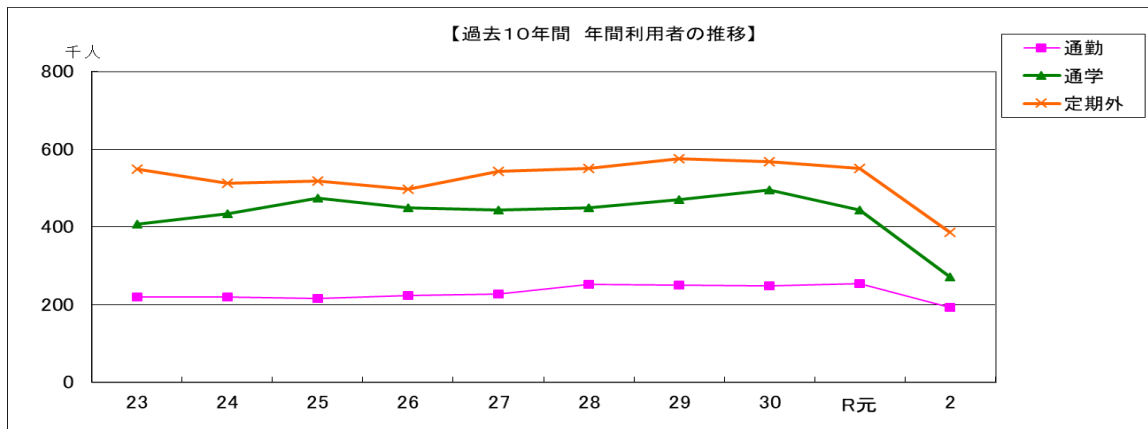

地域の鉄道を守るため

年に1度は、石川線に乗りましょう！

新型コロナウイルス感染症対策に関する取り組みについて

鉄道車内や駅の待合室に混雑状況の目安を掲示するほか、車内のつり革等に光触媒の抗菌加工を施すなど、お客さまに安心してご利用いただける取り組みを進めています。

これからも、石川線をご利用くださいますようお願い申し上げます。

【発行】 北陸鉄道石川線利用促進会議

(事務局：白山市企画振興部交通対策課

TEL 076-274-9548)

【協力】 北陸鉄道(株) 鉄道部

TEL 076-272-2221