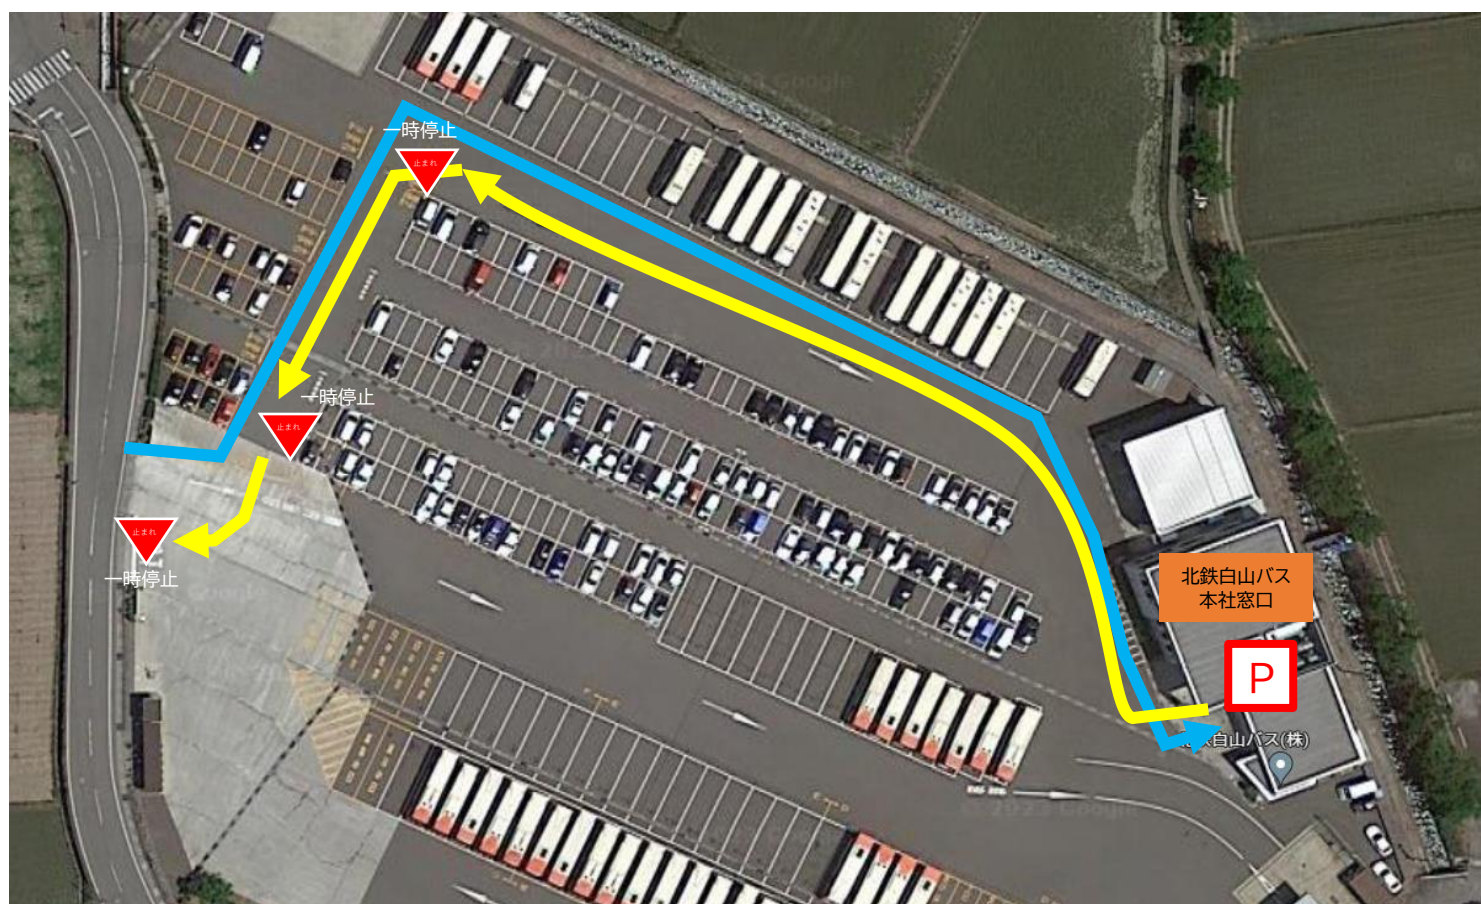

北鉄白山バス本社窓口へお越しの方へ 構内の通行に関するお願い

北鉄白山バス窓口の入退場には、下記のルートをご利用ください。
お帰りの際は、3カ所の一時停止にご協力願います。
なお、当敷地内はバス車両も走行しておりますので、ご注意ください。

※駐車場で発生したお客様同士の事故につきましては一切責任を負いません。

北鉄白山バス株式会社
本社窓口:076-287-0150