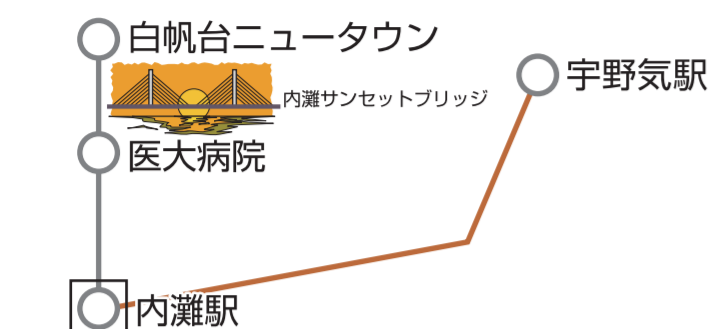

北陸鉄道 [鉄道路線図]

Route Map HOKURIKU RAIL ROAD.CO.,LTD

鉄道線全線 金沢金箔仕様
1日フリー乗車券発売中
 おとな **1,000円** こども **500円**

凡例

① ② 所要時分

○ ○ 北陸鉄道グループ
 ○ ○ 電車接続バス路線

浅野川線 [北鉄金沢] ~ [内 灘] 17分
 Asanogawa Line

石川線 [野 町] ~ [鶴 来] 29分
 Ishikawa Line

石川線 (野町~鶴来)	おとな 500円 こども 250円
浅野川線 (北鉄金沢~内灘)	おとな 400円 こども 200円