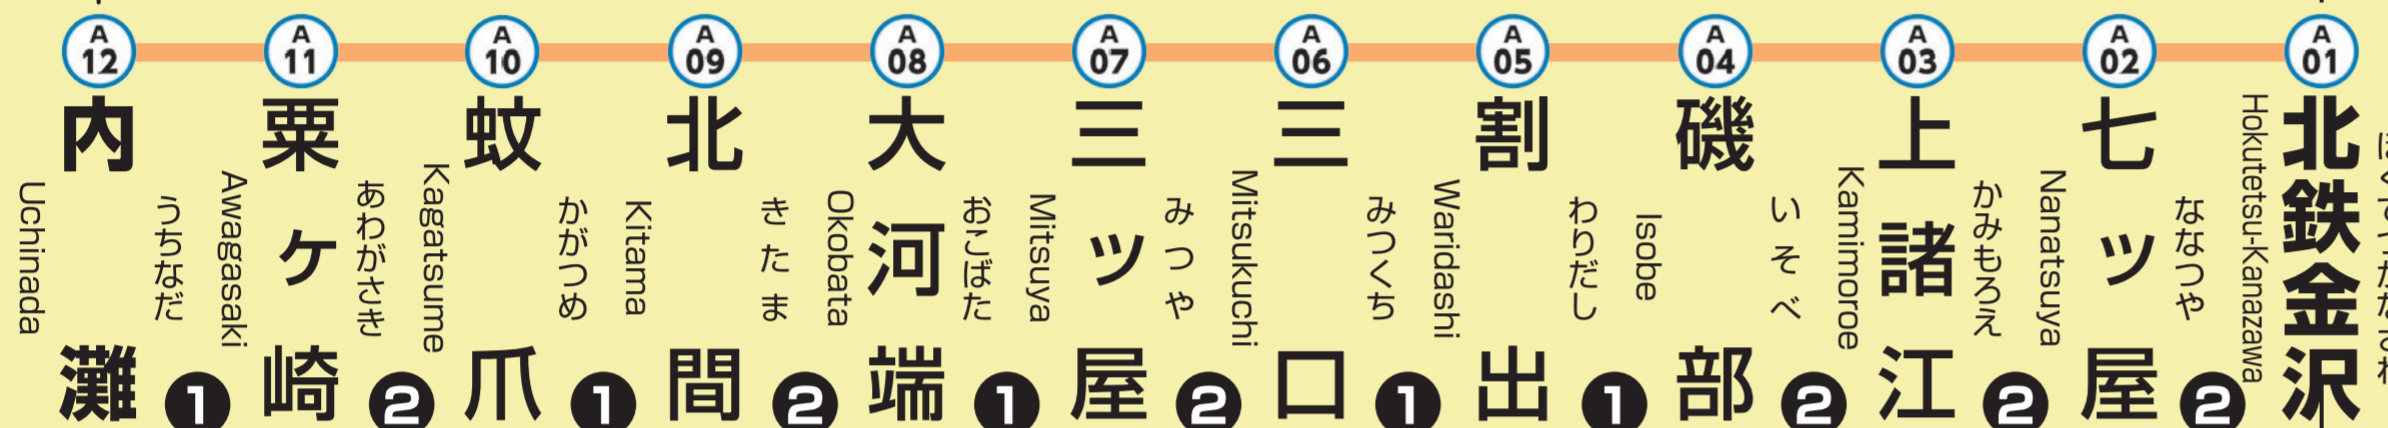

北陸鉄道 [鉄道路線図]

Route Map HOKURIKU RAIL ROAD.CO.,LTD

鉄道線全線 金沢金箔仕様
1日フリー乗車券発売中
 おとな **1,000円** こども **500円**

凡例

① ② 所要時分

○ ○ 北陸鉄道グループ
 ○ ○ 電車接続バス路線

浅野川線 [北鉄金沢] ~ [内 灘] 17分
 Asanogawa Line

石川線 [野 町] ~ [鶴 来] 29分
 Ishikawa Line

石川線 (野町~鶴来)	おとな 500円 こども 250円
浅野川線 (北鉄金沢~内灘)	おとな 400円 こども 200円