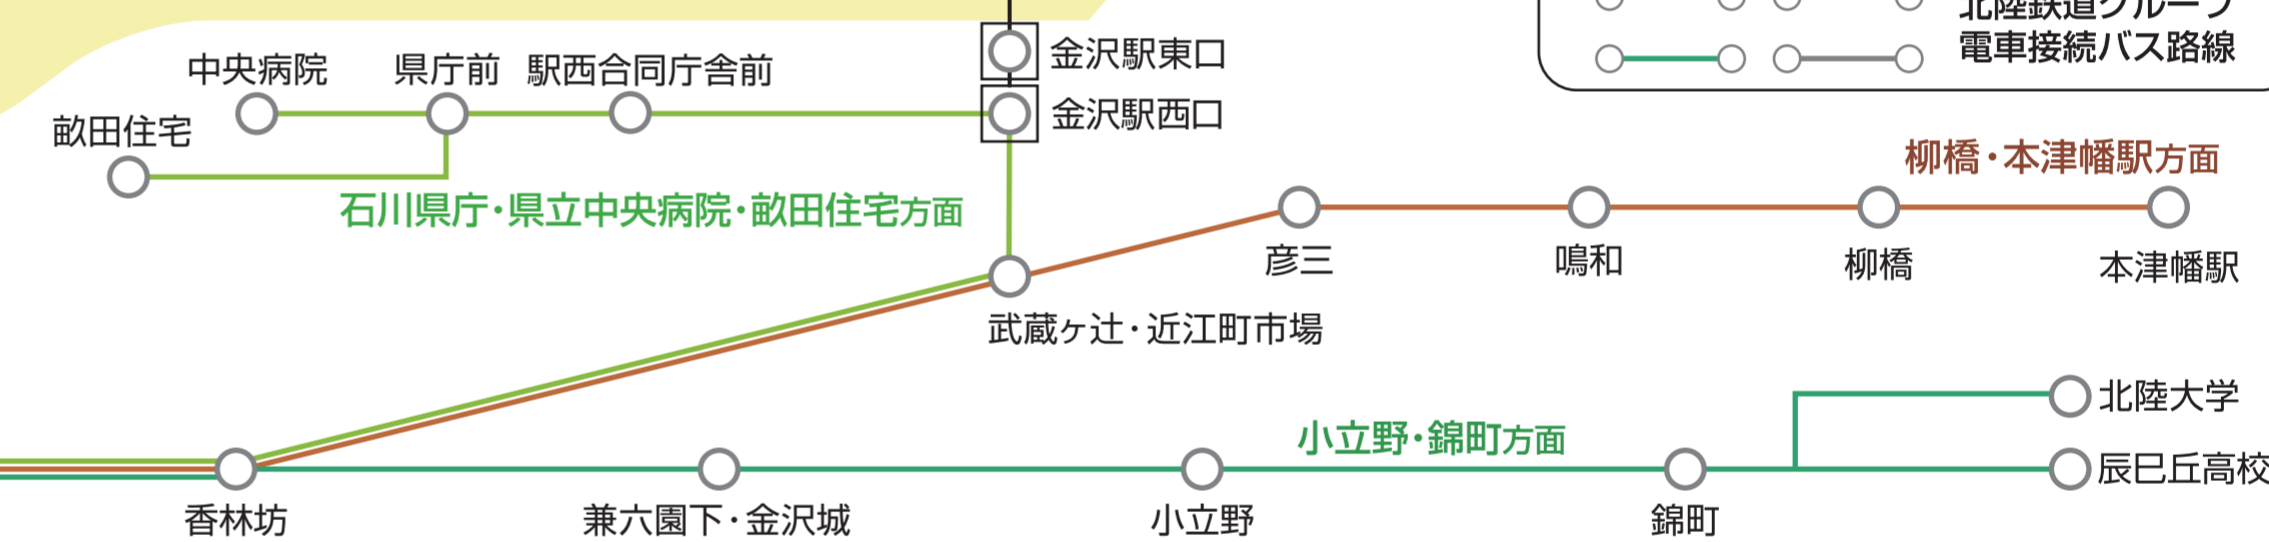

北陸鉄道 [鉄道路線図]

Route Map HOKURIKU RAIL ROAD.CO.,LTD

鉄道線全線 金沢金箔仕様
1日フリー乗車券発売中
 おとな **1,000円** こども **500円**

凡例

① ② 所要時分

○ ○ 北陸鉄道グループ
 ○ ○ 電車接続バス路線

浅野川線 [北鉄金沢] ~ [内 灘] 17分
 Asanogawa Line

石川線 [野 町] ~ [鶴 来] 29分
 Ishikawa Line

石川線 (野町~鶴来)	おとな 500円 こども 250円
浅野川線 (北鉄金沢~内灘)	おとな 400円 こども 200円