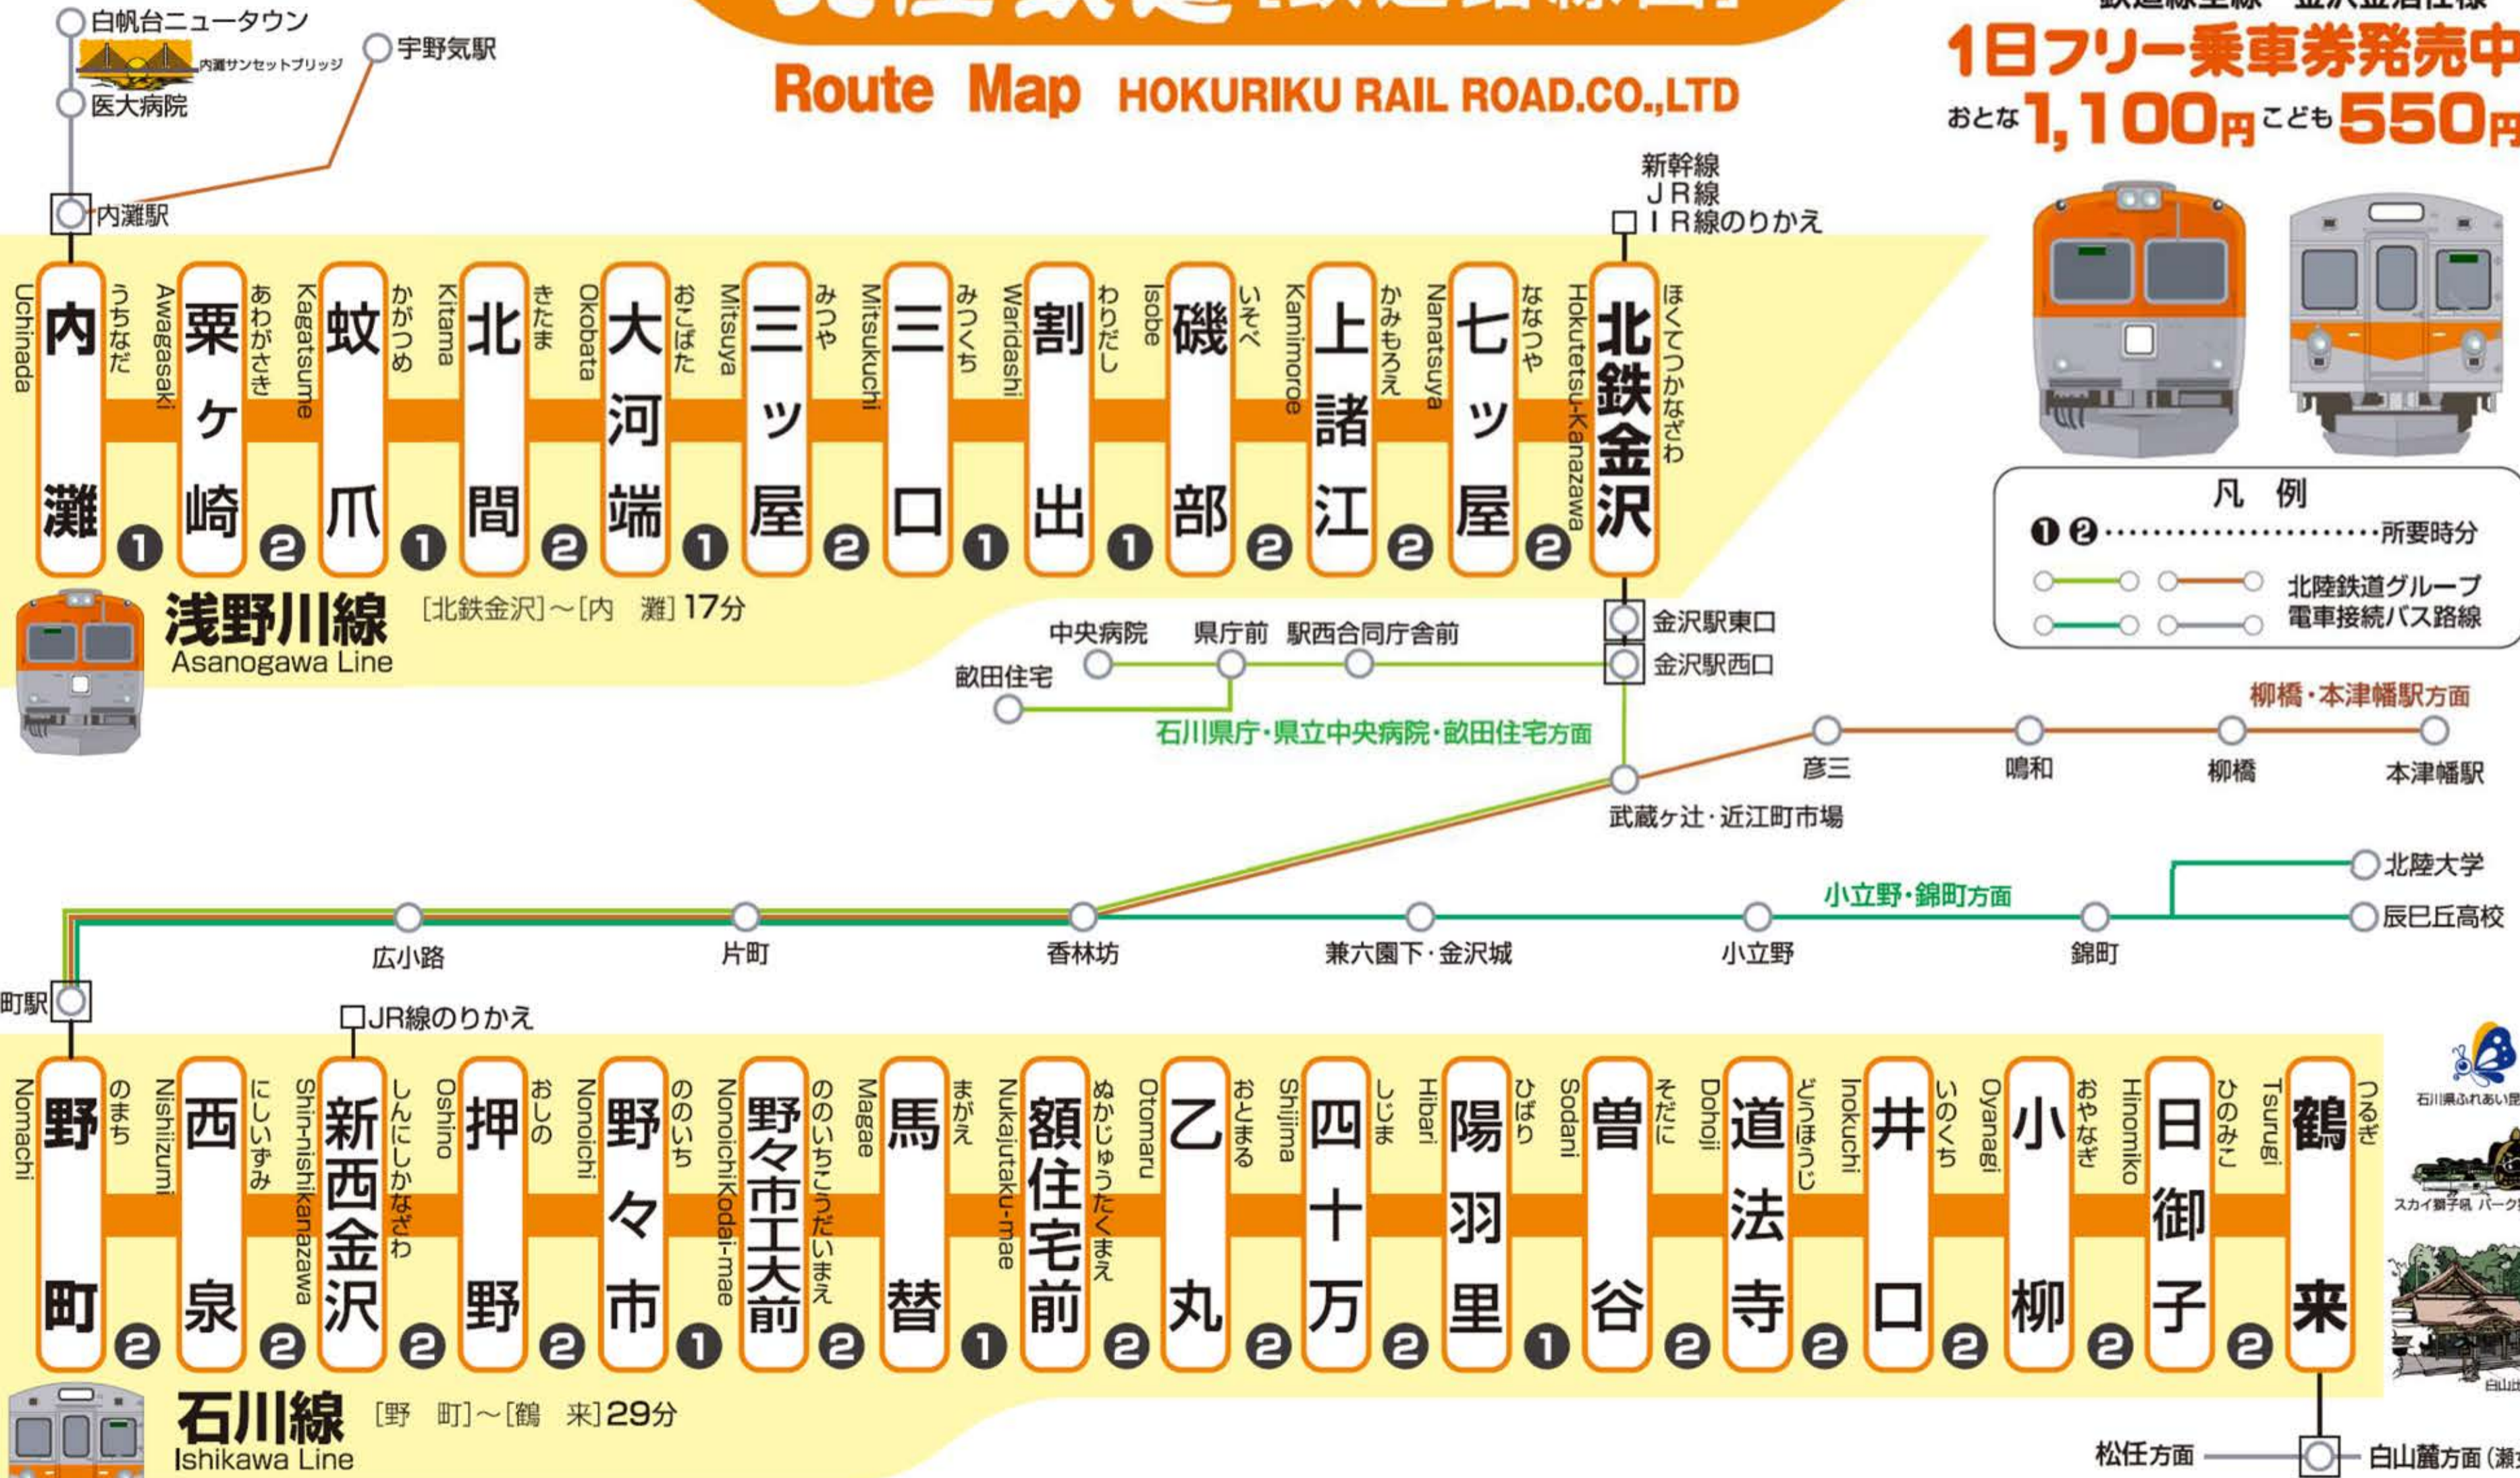

北陸鉄道 [鉄道路線図]

Route Map HOKURIKU RAIL ROAD CO., LTD

鉄道線全線 金沢金箔仕様
1日フリー乗車券発売中
おとな **1,100円** こども **550円**

北陸鉄道
www.hokutetsu.co.jp

土日祝限定 **1日フリーエコきっぷ**

石川線 (野町～鶴来)
浅野川線 (北鉄金沢～内灘)

おとな **600円** こども **300円**
おとな **500円** こども **250円**