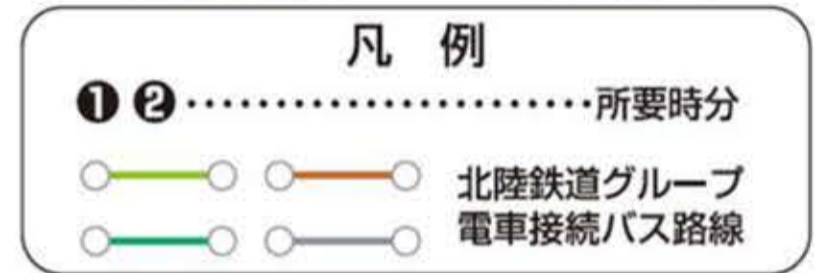

北陸鉄道 [鉄道路線図]

Route Map HOKURIKU RAIL ROAD CO., LTD

鉄道線全線 金沢金箔仕様
1日フリー乗車券発売中
おとな **1,100円** こども **550円**

北陸鉄道
www.hokutetsu.co.jp

土日祝限定 **1日フリーエコきっぷ**

石川線 (野町～鶴来)
浅野川線 (北鉄金沢～内灘)

おとな **600円** こども **300円**
おとな **500円** こども **250円**