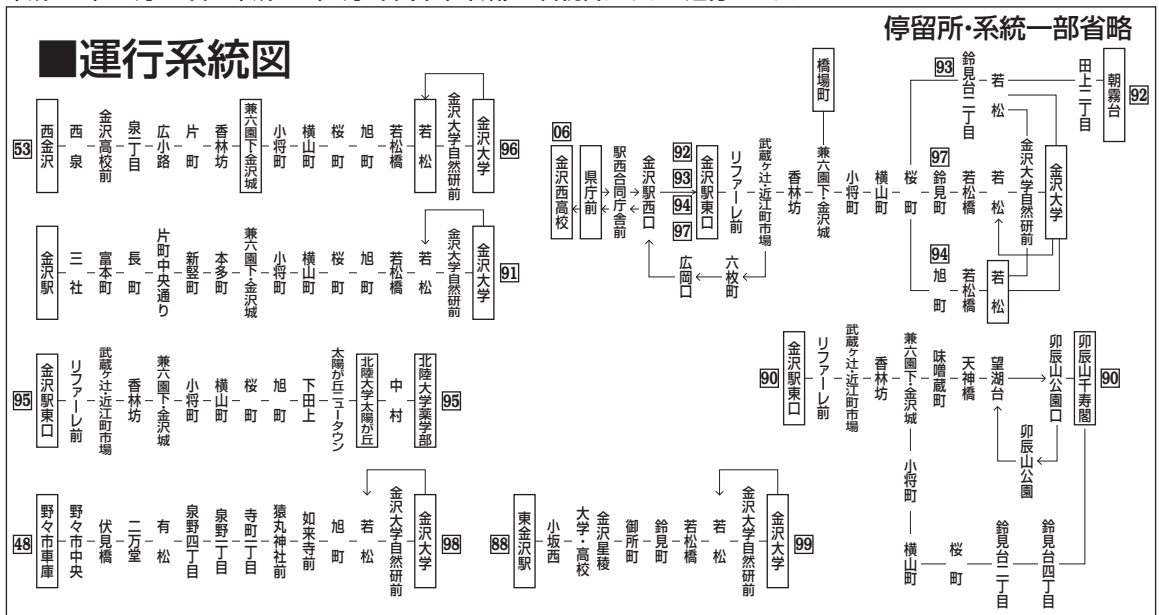

53 96 西金沢 90 卯辰山
 88 99 東金沢⇔金沢大学
 91 旭町 92 鈴見(朝霧台)
 93 94 97 金沢大学 95 北陸大学
 48 98 野々市⇔金沢大学
 金沢駅⇔兼六園下・金沢城⇔橋場町

NO. 10 時刻表

平成29年4月1日現在

平成29年12月29日～平成30年1月3日(年末年始)は日祝日ダイヤで運行します。

バスは全車スロープ付きです。(車両都合によりスロープ付きでない場合があります。)

Main table with 28 columns representing train routes and 28 rows representing train numbers. Columns include station names like 西金沢, 金沢駅東口, 近江町市場, etc. Rows contain train numbers such as 705, 709, 712, etc.