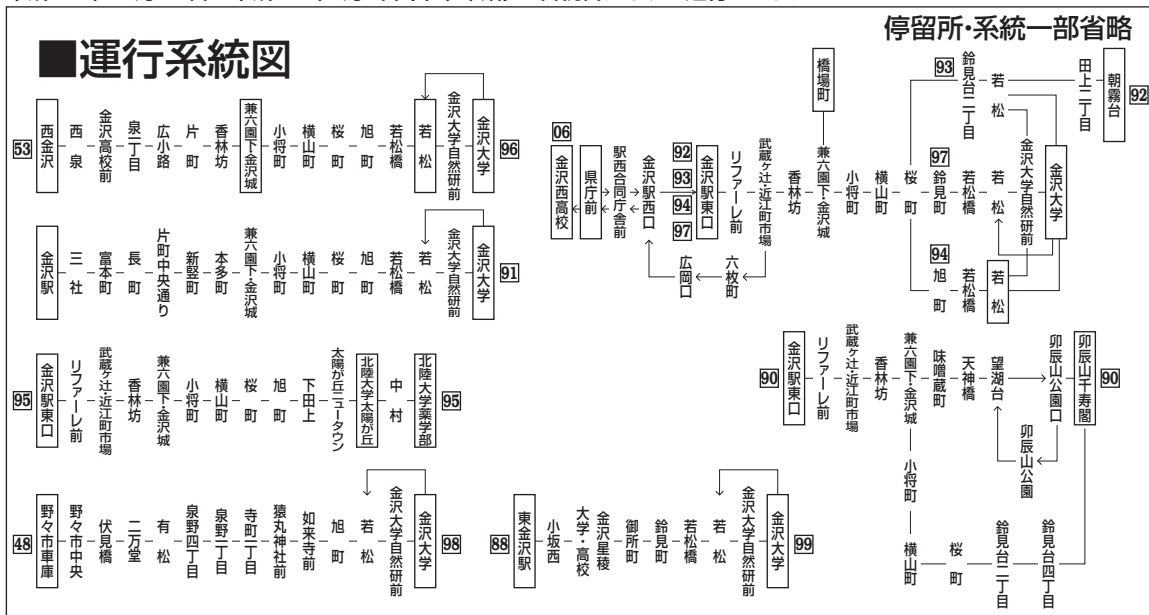

53 96 西金沢 90 卯辰山
 88 99 東金沢⇔金沢大学
 91 旭町 92 鈴見(朝霧台)
 93 94 97 金沢大学 95 北陸大学
 48 98 野々市⇔金沢大学
 金沢駅⇔兼六園下・金沢城⇔橋場町

NO. 10 時刻表

平成29年4月1日現在

平成29年7月16日改正

平成29年12月29日～平成30年1月3日(年末年始)は日祝日ダイヤで運行します。

バスは全車スロープ付きです。(車両都合によりスロープ付きでない場合があります。)