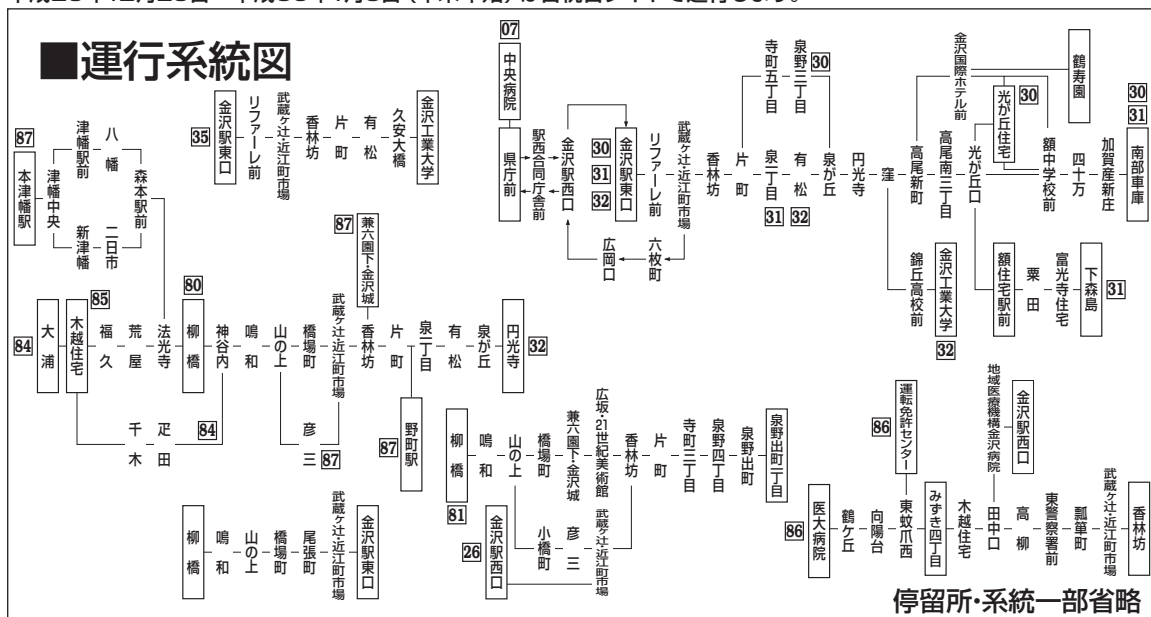

06 07 30 31 光が丘住宅・額住宅
32 35 円光寺・金沢工業大学
80 柳橋 81 26 泉野出町
84 85 木越・大浦
86 彦三・田中経由・医大病院
金沢駅西口⇔運転免許センター
87 本津幡駅
金沢駅⇔尾張町⇔柳橋

NO.4 時刻表

平成29年4月1日現在

平成29年7月16日改正

平成29年12月29日～平成30年1月3日(年末年始)は日祝日ダイヤで運行します。

バスは全車スロープ付きです。(車両都合によりスロープ付きでない場合があります。)

●お問い合わせ●

北陸鉄道テレホンサービスセンター TEL (076) 237-5115 (8:00~19:00)

北陸鉄道グループ
www.hokutetsu.co.jp

印刷を極め、 印刷を超える

ヨシダ印刷グループは、グループ各社の連携を基盤として、
情報伝達に関する「なくてはならない」製品・サービスを提供することで、
お客様の発展と新しい社会の実現に貢献します。

ヨシダ印刷株式会社 金沢本社

〒921-8546 石川県金沢市御影町19-1
TEL.076-241-2141(代) / FAX 076-243-4515 URL <http://www.yoshida-p.jp/>
[東京本社] 〒130-0014 東京都墨田区亀沢3-20-14 TEL 03-3626-1301(代)
[関西支店] 〒532-0011 大阪府大阪市淀川区西中島5-8-3 新大阪サンアールビル北館10階 TEL 06-6305-7888
[営業所・工場] 大阪・京都・富山・金沢本社・江東潮見