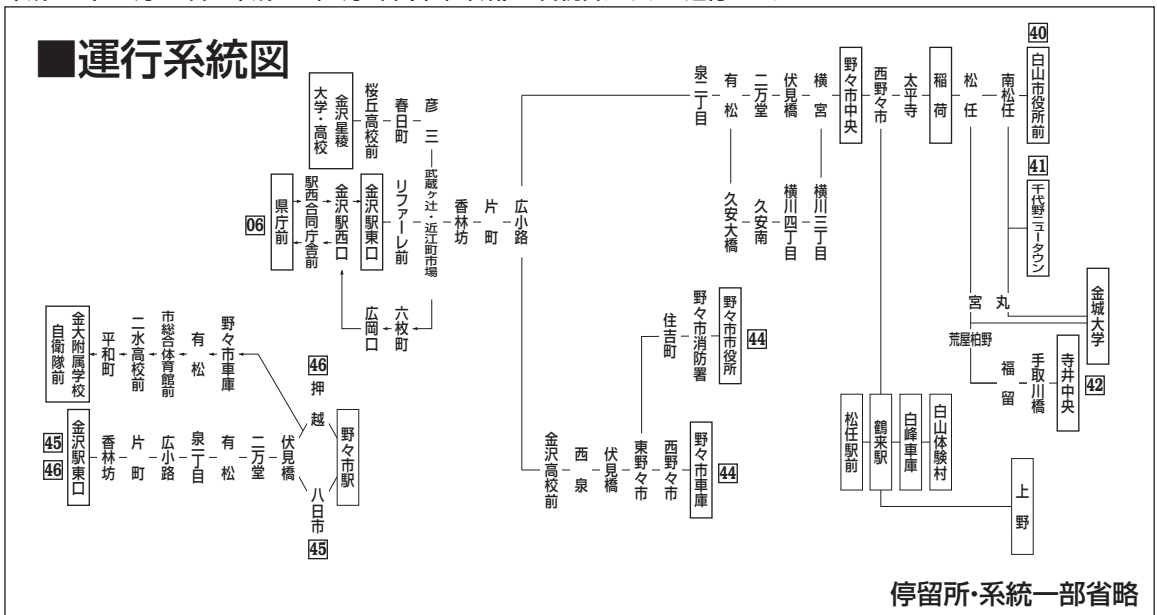

06 40 白山市役所前
 41 千代野 42 寺井中央
 06 44 野々市車庫・野々市市役所
 45 46 野々市駅
 野々市中央・鶴来駅・上野・白峰
 平和町經由千代野

NO.5
時刻表

平成29年4月1日現在

平成29年7月16日改正

平成29年12月29日～平成30年1月3日(年末年始)は日祝日ダイヤで運行します。

バスは全車スロープ付きです。(車両都合によりスロープ付きでない場合があります。)

●お問い合わせ●