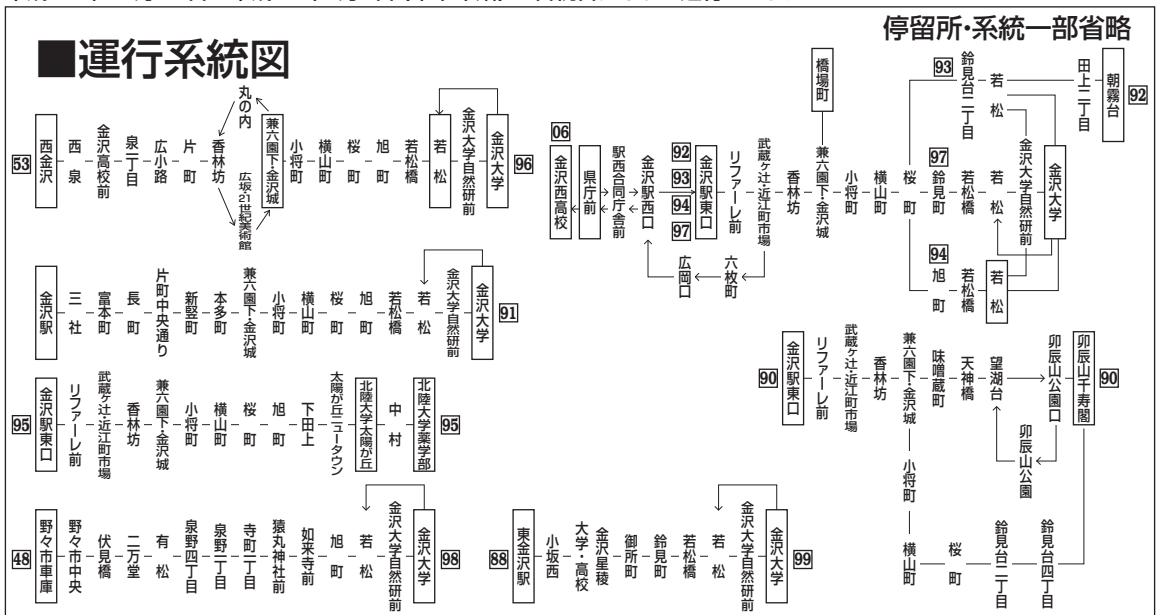

53 96 西金沢 90 卯辰山
 88 99 東金沢⇔金沢大学
 91 旭町 92 鈴見(朝霧台)
 93 94 97 金沢大学 95 北陸大学
 48 98 野々市⇔金沢大学
 金沢駅⇔兼六園下・金沢城⇔橋場町

NO. 10 バス時刻表

平成30年4月1日現在

平成30年8月13日～平成30年8月15日(旧盆期間)、
 平成30年12月29日～平成31年1月3日(年末年始)は日祝日ダイヤで運行します。

停留所・系統一部省略

バスは全車スロープ付きです。(車両都合によりスロープ付きでない場合があります。)

●お問い合わせ●

北陸鉄道テレホンサービスセンター TEL (076) 237-5115 (8:00~19:00)

北陸鉄道グループ
www.hokutetsu.co.jp

みち べ え
道しる兵衛
Michishirube
 スマートフォン「時刻表検索アプリ」

金沢ブランド優秀新製品「機械・情報関連産業部門」認定製品