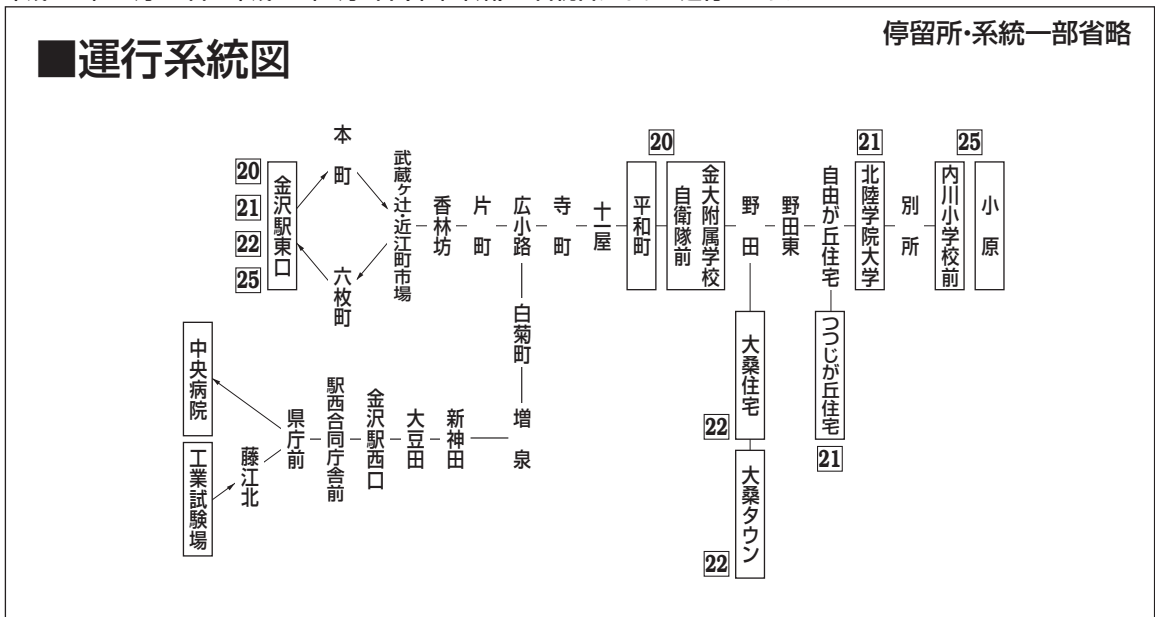

- 20** 平和町・金大附属学校自衛隊前
- 21** つつじが丘住宅・北陸学院大学
- 22** 大桑住宅・大桑タウン
- 25** 内川小学校前・小原

NO.3

バス時刻表

平成30年4月1日現在

平成30年8月13日～平成30年8月15日(旧盆期間)、
平成30年12月29日～平成31年1月3日(年末年始)は日祝日ダイヤで運行します。

バスは全車スロープ付きです。(車両都合によりスロープ付きでない場合があります。)

□印=土曜のみ運行 タ印=大桑タウンゆき