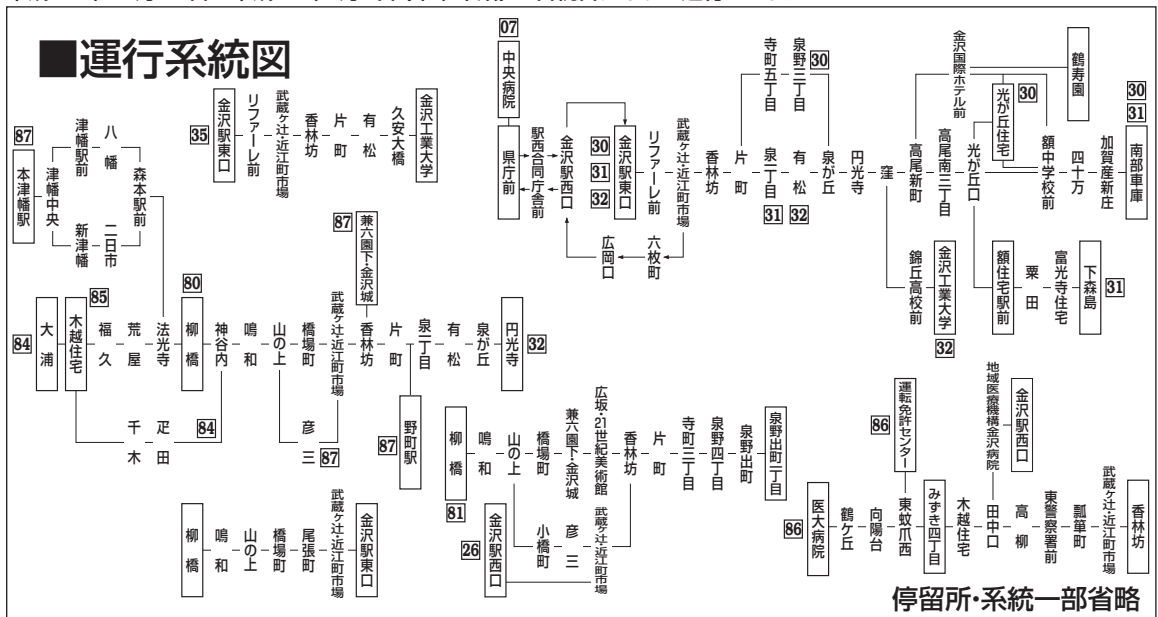

- 06 07 30 31 光が丘住宅・額住宅
- 32 35 円光寺・金沢工業大学
- 80 柳橋 81 26 泉野出町
- 84 85 木越・大浦
- 86 彦三・田中経由・医大病院
  金沢駅西口⇔運転免許センター
- 87 本津幡駅
  金沢駅⇔尾張町⇔柳橋

NO.4 バス時刻表

平成30年4月1日現在

平成30年8月13日～平成30年8月15日(旧盆期間)、
平成30年12月29日～平成31年1月3日(年末年始)は日祝日ダイヤで運行します。

バスは全車スロープ付きです。(車両都合によりスロープ付きでない場合があります。)

●お問い合わせ●

北陸鉄道テレホンサービスセンター TEL (076) 237-5115 (8:00~19:00)

北陸鉄道グループ

www.hokutetsu.co.jp

みち べ え
道しる兵衛
Michishirube
スマートフォン「時刻表検索アプリ」