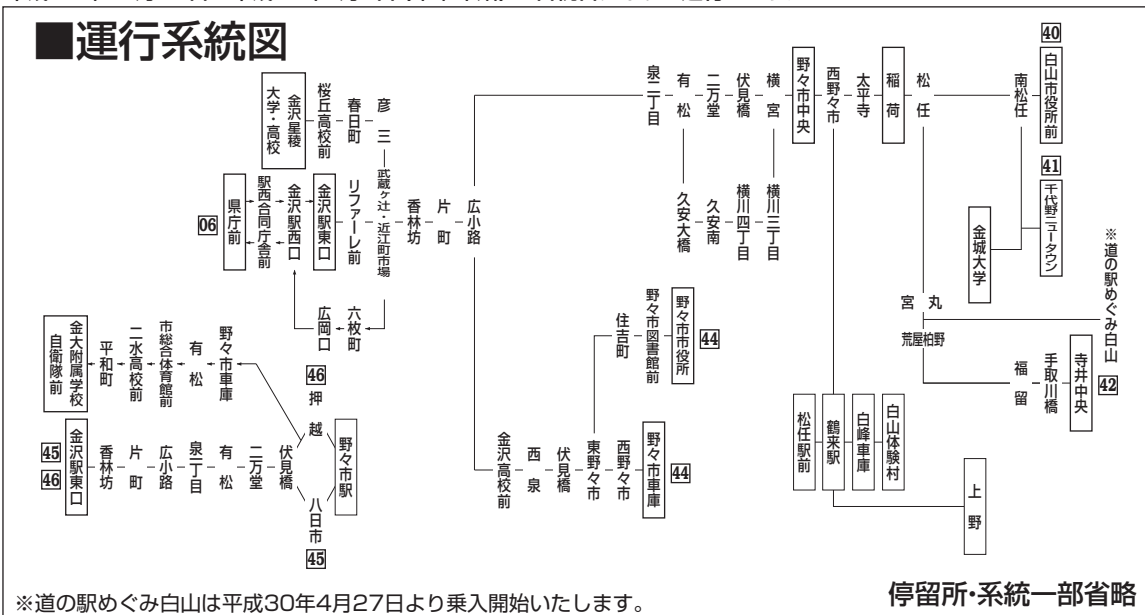

06 40 白山市役所前
 41 千代野 42 寺井中央
 06 44 野々市車庫・野々市市役所
 45 46 野々市駅
 野々市中央・鶴来駅・上野・白峰
 平和町經由千代野

NO.5
バス時刻表

平成30年4月1日現在

平成30年8月13日～平成30年8月15日(旧盆期間)、
 平成30年12月29日～平成31年1月3日(年末年始)は日祝日ダイヤで運行します。

バスは全車スロープ付きです。(車両都合によりスロープ付きでない場合があります。)