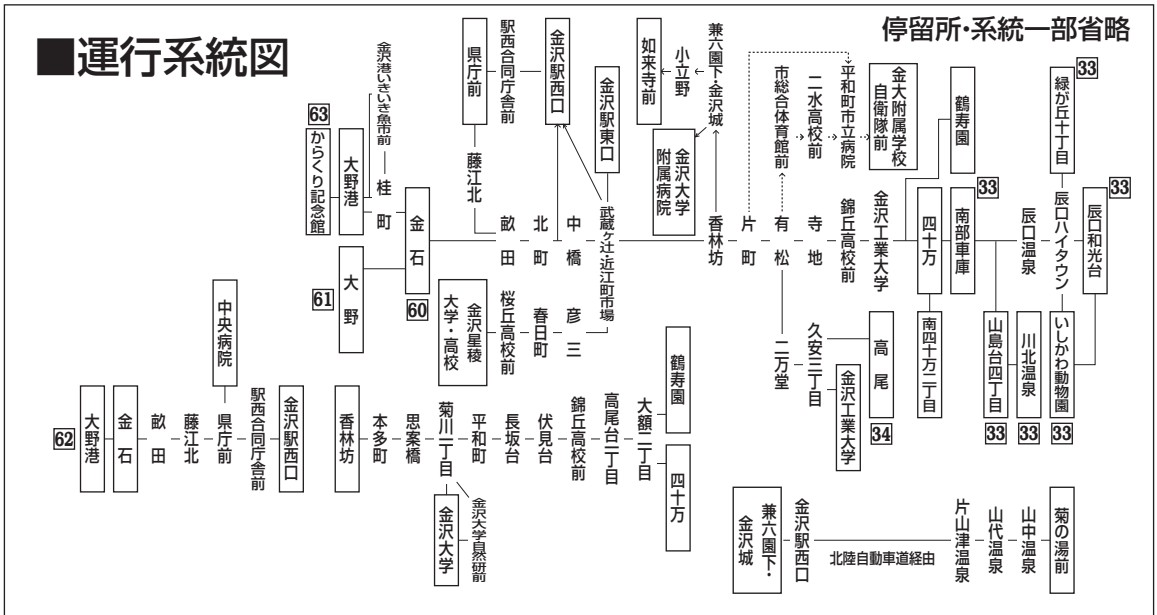

33 金沢工業大学・四十万・南部車庫・山島台
川北温泉・緑が丘十丁目・辰口和光台
34 高尾・金沢工業大学 **60 金石**
61 大野 **62 大野港⇔中央病院**
63 大野港・からくり記念館
金沢大学⇔四十万・鶴寿園
特急山中温泉

NO.7
バス時刻表
 平成30年4月1日現在

平成30年8月13日～平成30年8月15日(旧盆期間)、
 平成30年12月29日～平成31年1月3日(年末年始)は日祝日ダイヤで運行します。(温泉特急線は除く)

バスは全車スロープ付きです。(車両都合によりスロープ付きでない場合があります。)

●お問い合わせ●

北陸鉄道テレホンサービスセンター TEL (076) 237-5115 (8:00~19:00)

北陸鉄道グループ
www.hokutetsu.co.jp

金沢
東山

石川さんや

THE OFFICIAL STORE OF ISHIKAWA-TV

50~30の石川テレビ 8ch