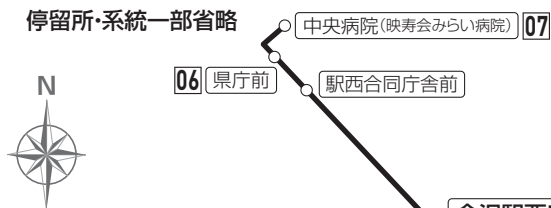

06 07 18

花里住宅經由 東部車庫・金沢学院大

NO.2

路線時刻表 バス時刻表

2020年4月1日現在

2020年8月13日～2020年8月15日(旧盆期間)、
2020年12月29日～2021年1月3日(年末年始)は日祝日ダイヤで運行します。

■運行系統図

停留所・系統一部省略

路線番号	路線名	起点	経由地	終点
18	花里	金沢駅東口	香林坊	東部車庫
		県庁前	三口新町	金沢学院大学
		中央病院	香林坊	辰巳丘高校
		金沢駅東口	香林坊 錦町