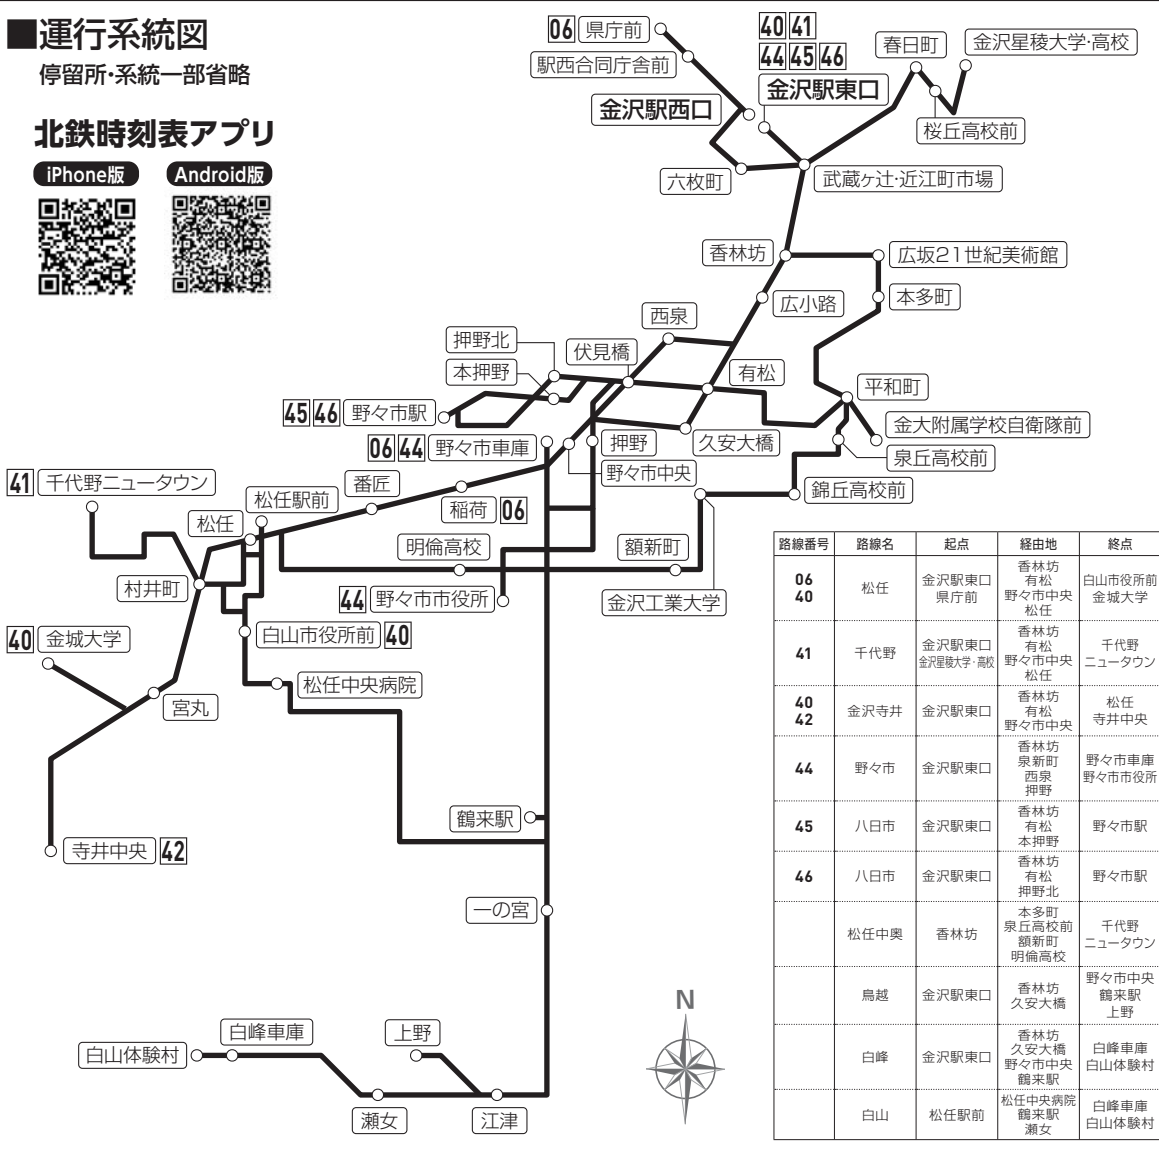

NO.5

路線時刻表

2020年4月1日現在

06 40 白山市役所前
 41 千代野 42 寺井中央
 06 44 野々市車庫・野々市市役所
 45 46 野々市駅
 野々市中央・鶴来駅・上野・白峰
 平和町経由千代野

2020年8月13日～2020年8月15日(旧盆期間)、
 2020年12月29日～2021年1月3日(年末年始)は日祝日ダイヤで運行します。

運行系統図

停留所・系統一部省略

北鉄時刻表アプリ

iPhone版

Android版

路線番号	路線名	起点	経由地	終点
06 40	松任	金沢駅東口 県庁前	香林坊 有松 野々市中央 松任	白山市役所前 金城大学
41	千代野	金沢駅東口 金沢聖徳大学 高校	香林坊 有松 野々市中央 松任	千代野 ニュータウン
40 42	金沢寺井	金沢駅東口	香林坊 有松 野々市中央	松任 寺井中央
44	野々市	金沢駅東口	香林坊 泉新町 西泉 押野	野々市車庫 野々市市役所
45	八日市	金沢駅東口	香林坊 有松 本押野	野々市駅
46	八日市	金沢駅東口	香林坊 有松 押野北	野々市駅
	松任中興	香林坊	本多町 泉丘高校前 額新町 明倫高校	千代野 ニュータウン
	鳥越	金沢駅東口	香林坊 久安大橋	野々市中央 鶴来駅 上野
	白峰	金沢駅東口	香林坊 久安大橋 野々市中央 鶴来駅	白峰車庫 白山体験村
	白山	松任駅前	松任中央病院 鶴来駅 瀬女	白峰車庫 白山体験村

□印=土曜のみ運行

月～金		野々市中央・鶴来駅・上野・白峰																														
便 区 分	金 沢 駅 東 口	香 林 坊	有 松	久 安 大 橋	横 川 四 丁 目	(野々市中央 ～ 松任駅前)	鶴 来 駅	口 直 海	上 野	吉 岡	瀬 戸 野	瀬 戸 女	桑 島	白 峰 車 庫	白 山 体 験 村	便 区 分	白 山 体 験 村	白 峰 車 庫	桑 島	瀬 戸 女	瀬 戸 野	吉 岡	上 野	口 直 海	鶴 来 駅	(野々市中央 ～ 松任駅前)	横 川 四 丁 目	久 安 大 橋	有 松	香 林 坊	金 沢 駅 東 口	
	928	937	949	952	954	957	1020	1031	----	1036	1050	1051	1109	1115	1120			632	639	656	657	712	----	718	733	(810)						
						(1255)	1325	1339	----	1345	1400	1401	1419	1425	1430			614	621	638	639	653	----	659	713	736	744	746	750	759	821	
	1403	1412	1424	1427	1429	1436											935	937	944	1001	1002	1016	----	1022	1045							
	1503	1512	1524	1527	1529	1536																			1055	(1125)						
	1608	1617	1629	1632	1634	1638	1658																		1305	1326	1330	1332	1335	1343	1352	
							1635	1651	----	1657	1712	1713	1731	1737	1745											1420	1424	1427	1430	1439	1450	
	1738	1747	1759	1803	1805	1810	1835	1846	----	1853	1907	1908	1921	1928												1520	1524	1527	1530	1539	1550	
						(1810)	1840										1445	1447	1454	1511	1512	1526	----	1532	1555		1640	1644	1647	1650	1659	1710
	1823	1832	1844	1848	1850	1855	1919	1930	1940																	1720	1724	1727	1730	1739	1750	
	1918	1927	1939	1942	1944	1948	2013																			1831	1835	1838	1841	1850	1903	