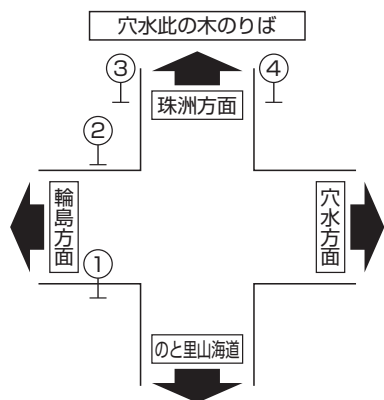

輪島特急 珠洲特急 珠洲宇出津特急

バス時刻表

2022年4月1日現在

金沢駅・穴水此の木のりば案内

北鉄時刻表アプリ

iPhone版

Android版

●お問い合わせ●
北陸鉄道テレホンサービスセンター TEL(076)237-5115 (8:00~19:00)

北陸鉄道グループ
www.hokutetsu.co.jp