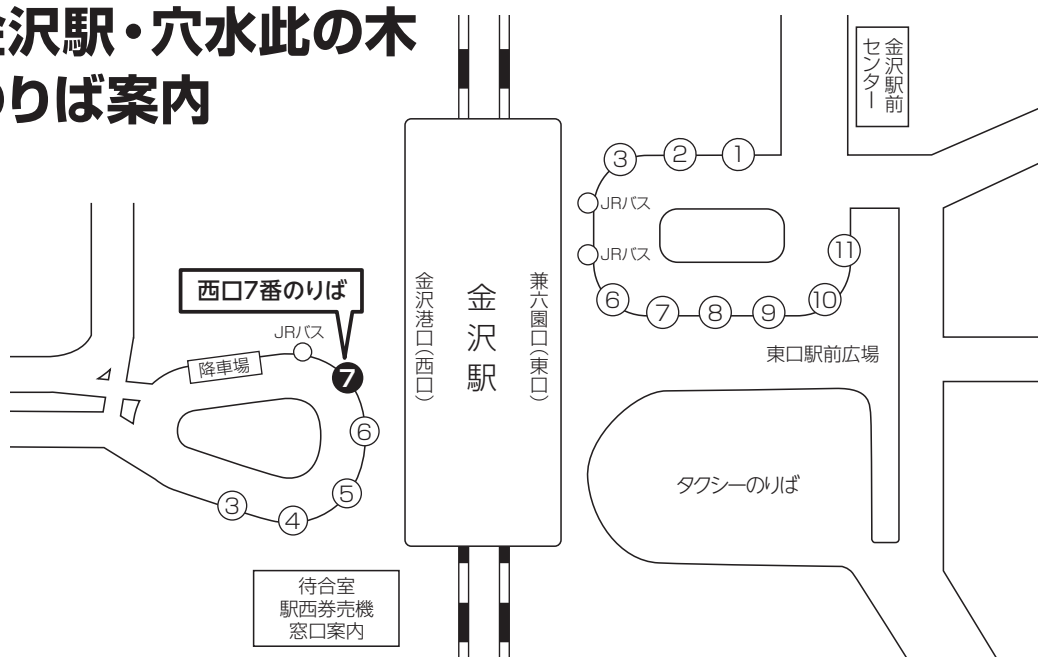

輪島特急 珠洲特急 珠洲宇出津特急

バス時刻表

2022年4月1日現在

金沢駅・穴水此の木のりば案内

北鉄時刻表アプリ

iPhone版

Android版

●お問い合わせ●
北陸鉄道テレホンサービスセンター TEL(076)237-5115 (8:00~19:00)

北陸鉄道グループ
www.hokutetsu.co.jp