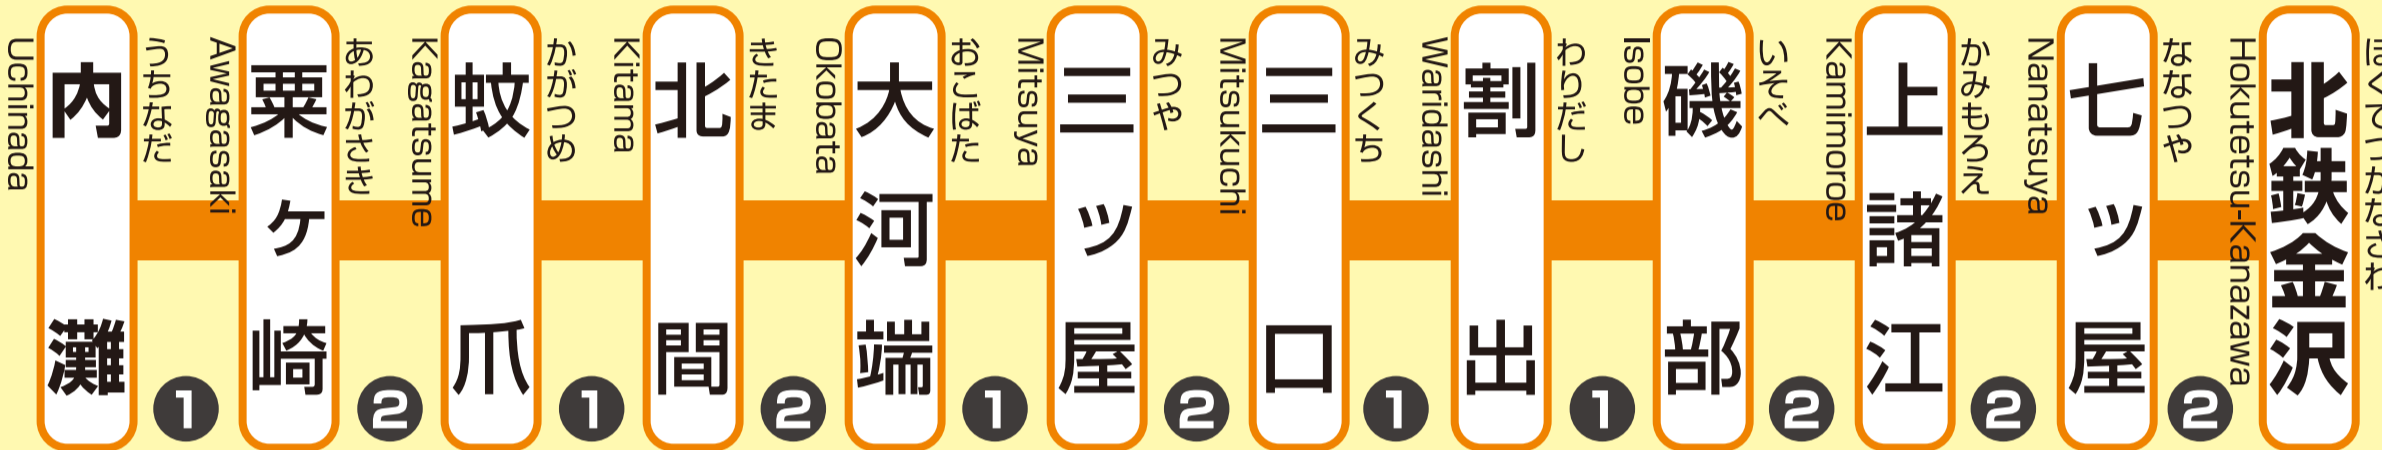

北陸鉄道 [鉄道路線図]

Hokutetsu Railway Map

石川線・浅野川線共通
1日フリー乗車券発売中
 おとな **1,000円** こども **500円**

凡例
 ① 所要時分

 **浅野川線**
Asanogawa Line

 **石川線**
Ishikawa Line